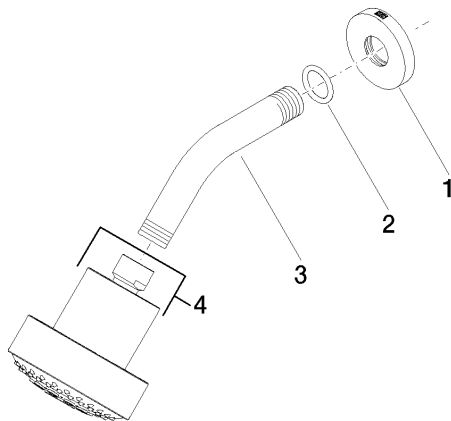

28 508 979

Passt zu: TARA, LISSÉ, VAIA, META

- Ausladung 200 mm
- Kugelgelenk 30° schwenkbar
- Dreifach verstellbar: PURIFY RAIN, COMPACT SOFT FLOW, COMPACT AQUAPRESSURE FLOW, Durchfluss max. 6,8 l/min (bei 3 Bar)
- mit Antikalk-System
- Brausekopf Ø 92 mm
- Rosette Ø 55 mm
- Anschluss 1/2"
- Dieses Produkt leistet einen Beitrag zur Erfüllung der Vorgaben von nachhaltigen Gebäudezertifizierungen, z.B. LEED®, BREEAM®, DGNB

Kopfbrause FlowReduce - Schwarz matt

TARA

28 508 979

28 508 979

mm [inches]

Durchflussdiagramm

Zertifikate

IAPMO_11777. IAPMO_4976 (3). LGA_38653.

28 508 979

Ersatzteile für die
anderen
Oberflächenvarianten
finden Sie hier:
Chrom

Ersatzteilstückliste

Nr.	Artikelnummer	Benennung	Verbaumenge	Lieferzeit
1	09 27 22 019-33	Rosette	1	30
2	90 14 10 026 00 90	Dichtung	1	2
3	09 11 03 011-33	Anschluss	1	30
4	04 12 11 110 30-33	Brause	1	30