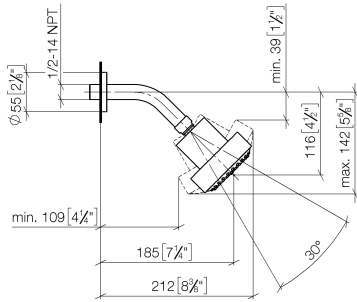

28 508 979

Passt zu: TARA, LISSÉ, VAIA, META

- Ausladung 200 mm
- Kugelgelenk 30° schwenkbar
- Dreifach verstellbar: PURIFY RAIN, COMPACT SOFT FLOW, COMPACT AQUAPRESSURE FLOW, Durchfluss max. 6,8 l/min (bei 3 Bar)
- mit Antikalk-System
- Brausekopf Ø 92 mm
- Rosette Ø 55 mm
- Anschluss 1/2"
- Dieses Produkt leistet einen Beitrag zur Erfüllung der Vorgaben von nachhaltigen Gebäudezertifizierungen, z.B. LEED®, BREEAM®, DGNB

Kopfbrause FlowReduce - Schwarz matt

TARA

28 508 979

28 508 979

mm [inches]

Durchflussdiagramm

Zertifikate

IAPMO_11777. IAPMO_4976 (3). LGA_38653.

28 508 979

Ersatzteile für die
anderen
Oberflächenvarianten
finden Sie hier:
Chrom

Ersatzteilstückliste

Nr.	Artikelnummer	Benennung	Verbaumenge	Lieferzeit
1	09 27 22 019-33	Rosette	1	30
2	90 14 10 026 00 90	Dichtung	1	2
3	09 11 03 011-33	Anschluss	1	30
4	04 12 11 110 30-33	Brause	1	30