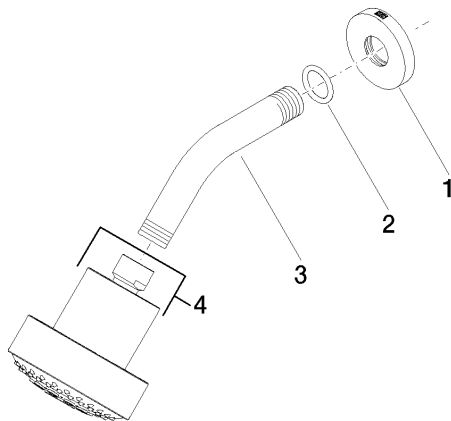

28 508 979

Passt zu: TARA, LISSÉ, VAIA, META

- Ausladung 200 mm
- Kugelgelenk 30° schwenkbar
- Dreifach verstellbar: PURIFY RAIN, COMPACT SOFT FLOW, COMPACT AQUAPRESSURE FLOW, Durchfluss max. 6,8 l/min (bei 3 Bar)
- mit Antikalk-System
- Brausekopf Ø 92 mm
- Rosette Ø 55 mm
- Anschluss 1/2"
- Dieses Produkt leistet einen Beitrag zur Erfüllung der Vorgaben von nachhaltigen Gebäudezertifizierungen, z.B. LEED®, BREEAM®, DGNB

Kopfbrause FlowReduce - Champagne gebürstet (22kt Gold)

TARA

28 508 979

28 508 979

mm [inches]

Durchflussdiagramm

Zertifikate

LGA_38653.

28 508 979

Ersatzteile für die
anderen
Oberflächenvarianten
finden Sie hier:
Chrom

Ersatzteilstückliste

Nr.	Artikelnummer	Benennung	Verbaumenge	Lieferzeit
1	09 27 22 019-46	Rosette	1	30
2	90 14 10 026 00 90	Dichtung	1	2
3	09 11 03 011-46	Anschluss	1	30
4	04 12 11 110 30-46	Brause	1	-