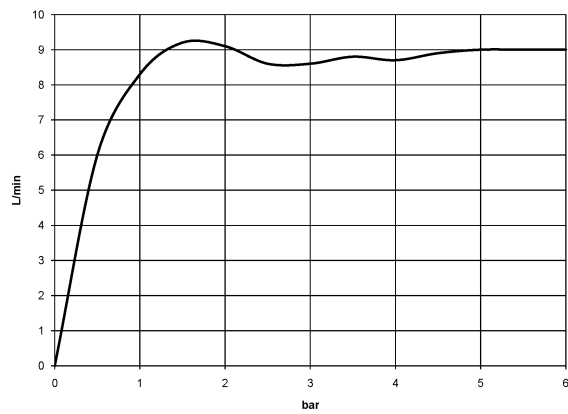

28 508 979

Empfohlenes Zubehör

UP-Wandwinkel -

35 085 970 90

- Max. Einbautiefe 163 mm
- Min. Einbautiefe 90 mm

28 508 979

mm [inches]

Durchflussdiagramm