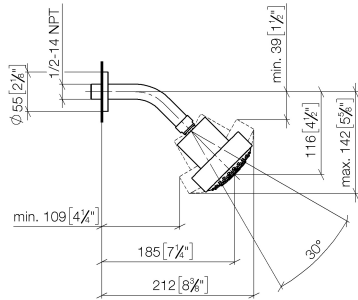

28 508 979

- Ausladung 200 mm
- Kugelgelenk 30° schwenkbar
- Dreifach verstellbar: PURIFY RAIN, COMPACT SOFT FLOW, COMPACT AQUAPRESSURE FLOW, Durchfluss max. 9 l/min (bei 3 Bar)
- Funktion ab: 7 l/min
- mit Antikalk-System
- Brausekopf Ø 92 mm
- Rosette Ø 55 mm
- Anschluss 1/2"

28 508 979

Empfohlenes Zubehör

UP-Wandwinkel -

35 085 970 90

- Max. Einbautiefe 163 mm
- Min. Einbautiefe 90 mm

28 508 979

mm [inches]

Durchflussdiagramm

Ersatzteilstückliste

Nr.	Artikelnummer	Benennung	Verbaumenge	Lieferzeit
1	09 27 22 003-47	Rosette	1	60
2	90 14 10 026 00 90	Dichtung	1	2
3	09 11 03 011-47	Anschluss	1	30
4	04 12 11 110 00-47	Brause	1	-