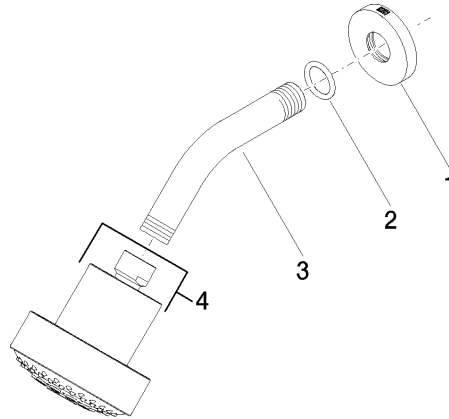

28 508 979

Ersatzteile für die
anderen
Oberflächenvarianten
finden Sie hier:
Chrom

Ersatzteilstückliste

Nr.	Artikelnummer	Benennung	Verbaumenge	Lieferzeit
1	09 27 22 019-93	Rosette	1	20
2	90 14 10 026 00 90	Dichtung	1	2
3	09 11 03 011-93	Anschluss	1	20
4	04 12 11 110 30-93	Brause	1	-

Ersatzteil nicht mehr bestellbar, bitte bestellen Sie den Nachfolgeartikel