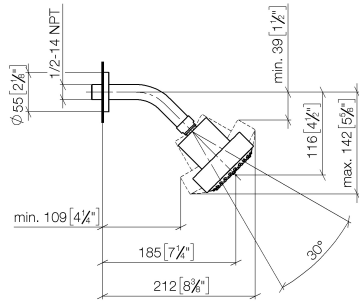

Kopfbrause FlowReduce - Chrom gebürstet

TARA

28 508 979

Passt zu: TARA, LISSÉ, VAIA, META

- Ausladung 200 mm
- Kugelgelenk 30° schwenkbar
- Dreifach verstellbar: PURIFY RAIN, COMPACT SOFT FLOW, COMPACT AQUAPRESSURE FLOW, Durchfluss max. 6,8 l/min (bei 3 Bar)
- mit Antikalk-System
- Brausekopf Ø 92 mm
- Rosette Ø 55 mm
- Anschluss 1/2"
- Dieses Produkt leistet einen Beitrag zur Erfüllung der Vorgaben von nachhaltigen Gebäudezertifizierungen, z.B. LEED®, BREEAM®, DGNB

Kopfbrause FlowReduce - Chrom gebürstet

TARA

28 508 979

28 508 979

mm [inches]

Durchflussdiagramm

Zertifikate

IAPMO_11777. IAPMO_4976 (2). LGA_38653.

28 508 979

Ersatzteile für die
anderen
Oberflächenvarianten
finden Sie hier:
Chrom

Ersatzteilstückliste

Nr.	Artikelnummer	Benennung	Verbaumenge	Lieferzeit
1	09 27 22 019-93	Rosette	1	20
2	90 14 10 026 00 90	Dichtung	1	2
3	09 11 03 011-93	Anschluss	1	20
4	04 12 11 110 30-93	Brause	1	-