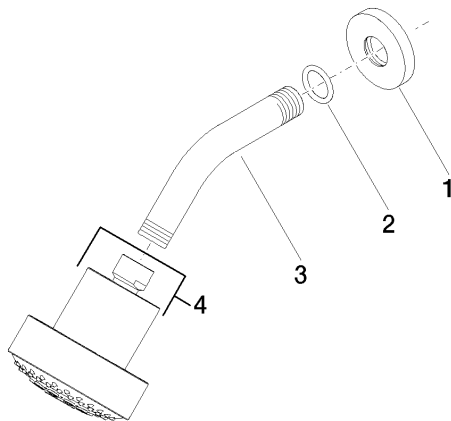

Kopfbrause - Dark Platinum gebürstet

TARA

28 508 979

- Ausladung 200 mm
- Kugelgelenk 30° schwenkbar
- Dreifach verstellbar: PURIFY RAIN, COMPACT SOFT FLOW, COMPACT AQUAPRESSURE FLOW, Durchfluss max. 9 l/min (bei 3 Bar)
- Funktion ab: 7 l/min
- mit Antikalk-System
- Brausekopf Ø 92 mm
- Rosette Ø 55 mm
- Anschluss 1/2"

28 508 979

Empfohlenes Zubehör

UP-Wandwinkel -

35 085 970 90

- Max. Einbautiefe 163 mm
- Min. Einbautiefe 90 mm

28 508 979

mm [inches]

Durchflussdiagramm

Ersatzteilstückliste

Nr.	Artikelnummer	Benennung	Verbaumenge	Lieferzeit
1	09 27 22 003-99	Rosette	1	30
2	90 14 10 026 00 90	Dichtung	1	2
3	09 11 03 011-99	Anschluss	1	30
4	04 12 11 110 00-99	Brause	1	-