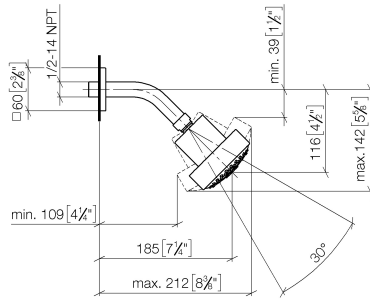

Kopfbrause - Schwarz matt

IMO

28 508 980

- Ausladung 200 mm
- Kugelgelenk 30° schwenkbar
- Dreifach verstellbar: PURIFY RAIN, COMPACT SOFT FLOW, COMPACT AQUAPRESSURE FLOW, Durchfluss max. 9 l/min (bei 3 Bar)
- Funktion ab: 7 l/min
- mit Antikalk-System
- Brausekopf Ø 92 mm
- Rosette 60 x 60 mm
- Anschluss 1/2"

Kopfbrause - Schwarz matt

IMO

28 508 980

Empfohlenes Zubehör

UP-Wandwinkel -

35 085 970 90

28 508 980

mm [inches]

Durchflussdiagramm