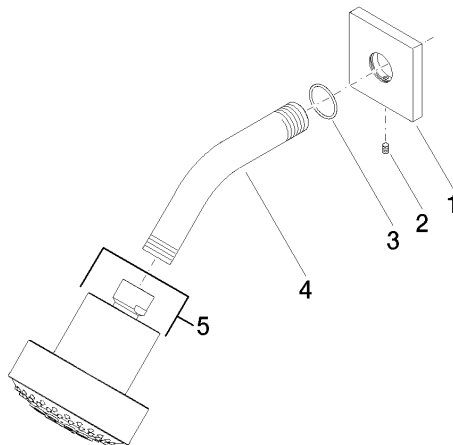

28 508 980

Ersatzteilstückliste

Nr.	Artikelnummer	Benennung	Verbaumenge	Lieferzeit
1	09 27 98 003-47	Rosette	1	30
2	09 31 11 048 90	Stift	1	2
3	09 14 10 098 90	Dichtung	1	2
4	09 11 03 011-47	Anschluss	1	30
5	04 12 11 110 00-47	Brause	1	-

Ersatzteil nicht mehr bestellbar, bitte bestellen Sie den Nachfolgeartikel