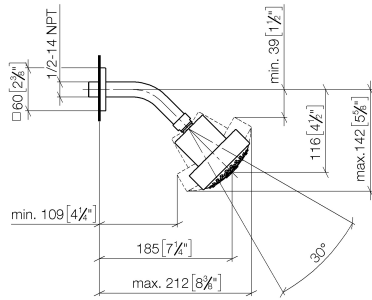

## Kopfbrause - Champagne (22kt Gold)

IMO

28 508 980

- Ausladung 200 mm
- Kugelgelenk 30° schwenkbar
- Dreifach verstellbar: PURIFY RAIN, COMPACT SOFT FLOW, COMPACT AQUAPRESSURE FLOW, Durchfluss max. 9 l/min (bei 3 Bar)
- Funktion ab: 7 l/min
- mit Antikalk-System
- Brausekopf Ø 92 mm
- Rosette 60 x 60 mm
- Anschluss 1/2"

28 508 980

Empfohlenes Zubehör

**UP-Wandwinkel -**

35 085 970 90

- Max. Einbautiefe 163 mm
- Min. Einbautiefe 90 mm

28 508 980

mm [inches]

Durchflussdiagramm

## Ersatzteilstückliste

Nr.	Artikelnummer	Benennung	Verbaumenge	Lieferzeit
1	09 27 98 003-47	Rosette	1	30
2	09 31 11 048 90	Stift	1	2
3	09 14 10 098 90	Dichtung	1	2
4	09 11 03 011-47	Anschluss	1	30
5	04 12 11 110 00-47	Brause	1	-