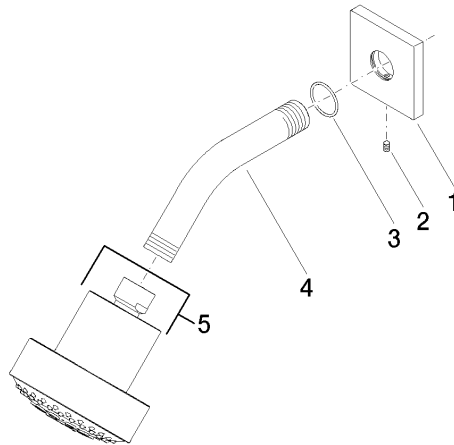

Kopfbrause - Chrom gebürstet

IMO

28 508 980

- Ausladung 200 mm
- Kugelgelenk 30° schwenkbar
- Dreifach verstellbar: PURIFY RAIN, COMPACT SOFT FLOW, COMPACT AQUAPRESSURE FLOW, Durchfluss max. 9 l/min (bei 3 Bar)
- Funktion ab: 7 l/min
- mit Antikalk-System
- Brausekopf Ø 92 mm
- Rosette 60 x 60 mm
- Anschluss 1/2"

28 508 980

Empfohlenes Zubehör

UP-Wandwinkel -

35 085 970 90

- Max. Einbautiefe 163 mm
- Min. Einbautiefe 90 mm

28 508 980

mm [inches]

Durchflussdiagramm

Ersatzteilstückliste

Nr.	Artikelnummer	Benennung	Verbaumenge	Lieferzeit
1	09 27 98 003-93	Rosette	1	20
2	09 31 11 048 90	Stift	1	2
3	09 14 10 098 90	Dichtung	1	2
4	09 11 03 011-93	Anschluss	1	20
5	04 12 11 110 00-93	Brause	1	-