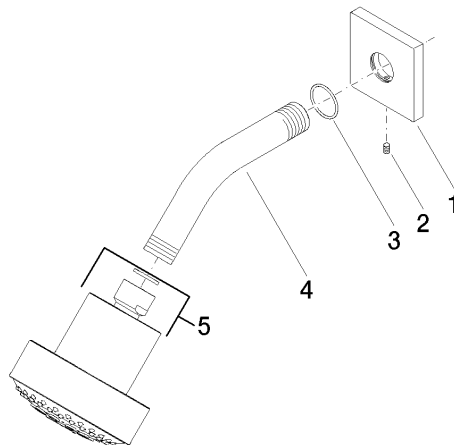

28 508 980

Ersatzteile für die
anderen
Oberflächenvarianten
finden Sie hier:
Chrom

Ersatzteilstückliste

Nr.	Artikelnummer	Benennung	Verbaumenge	Lieferzeit
1	09 27 98 003-93	Rosette	1	20
2	09 31 11 048 90	Stift	1	2
3	09 14 10 098 90	Dichtung	1	2
4	09 11 03 011-93	Anschluss	1	20
5	04 12 11 110 30-93	Brause	1	-

Ersatzteil nicht mehr bestellbar, bitte bestellen Sie den Nachfolgeartikel