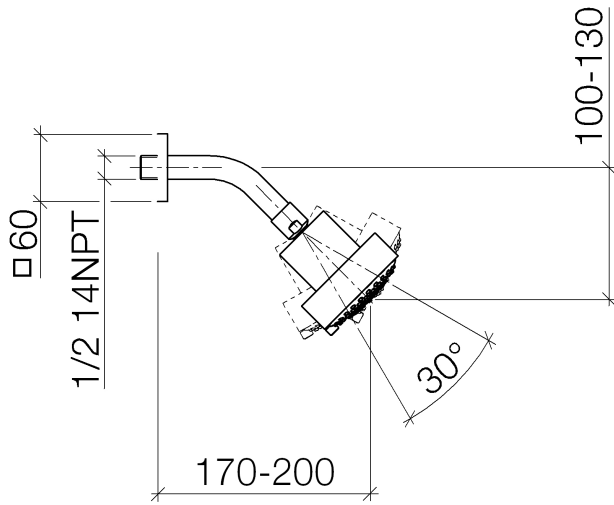

28 508 980

Durchflussdiagramm