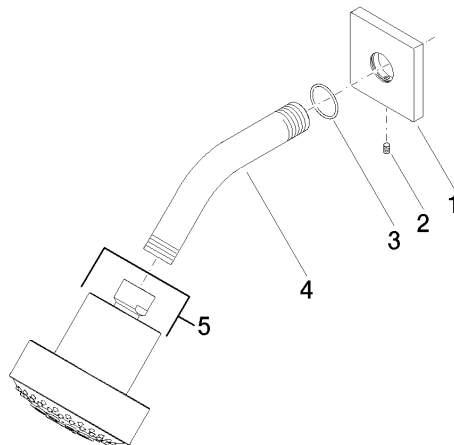

## Kopfbrause - Dark Platinum gebürstet

IMO

28 508 980

- Ausladung 200 mm
- Kugelgelenk 30° schwenkbar
- Dreifach verstellbar: PURIFY RAIN, COMPACT SOFT FLOW, COMPACT AQUAPRESSURE FLOW, Durchfluss max. 9 l/min (bei 3 Bar)
- Funktion ab: 7 l/min
- mit Antikalk-System
- Brausekopf Ø 92 mm
- Rosette 60 x 60 mm
- Anschluss 1/2"

28 508 980

Empfohlenes Zubehör

**UP-Wandwinkel -**

35 085 970 90

- Max. Einbautiefe 163 mm
- Min. Einbautiefe 90 mm

28 508 980

mm [inches]

**Durchflussdiagramm**

## Ersatzteilstückliste

Nr.	Artikelnummer	Benennung	Verbaumenge	Lieferzeit
1	09 27 98 003-99	Rosette	1	30
2	09 31 11 048 90	Stift	1	2
3	09 14 10 098 90	Dichtung	1	2
4	09 11 03 011-99	Anschluss	1	30
5	04 12 11 110 00-99	Brause	1	-