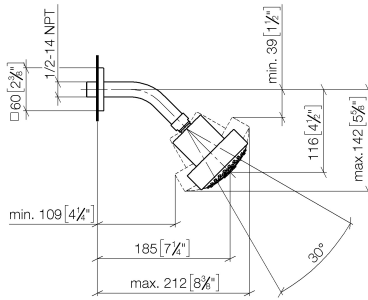

## Kopfbrause - Dark Platinum gebürstet

IMO

28 508 980

- Ausladung 200 mm
- Kugelgelenk 30° schwenkbar
- Dreifach verstellbar: PURIFY RAIN, COMPACT SOFT FLOW, COMPACT AQUAPRESSURE FLOW, Durchfluss max. 9 l/min (bei 3 Bar)
- Funktion ab: 7 l/min
- mit Antikalk-System
- Brausekopf Ø 92 mm
- Rosette 60 x 60 mm
- Anschluss 1/2"

28 508 980

Empfohlenes Zubehör

**UP-Wandwinkel -**

35 085 970 90

- Max. Einbautiefe 163 mm
- Min. Einbautiefe 90 mm

28 508 980

mm [inches]

**Durchflussdiagramm**

## Ersatzteilstückliste

Nr.	Artikelnummer	Benennung	Verbaumenge	Lieferzeit
1	09 27 98 003-99	Rosette	1	30
2	09 31 11 048 90	Stift	1	2
3	09 14 10 098 90	Dichtung	1	2
4	09 11 03 011-99	Anschluss	1	30
5	04 12 11 110 00-99	Brause	1	-