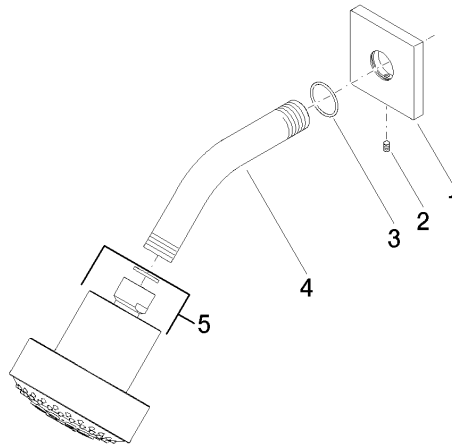

Kopfbrause FlowReduce - Dark Platinum gebürstet

IMO

28 508 980

Passt zu: IMO, MEM, CL.1, CYO

- Ausladung 200 mm
- Kugelgelenk 30° schwenkbar
- Dreifach verstellbar: PURIFY RAIN, COMPACT SOFT FLOW, COMPACT AQUAPRESSURE FLOW, Durchfluss max. 6,8 l/min (bei 3 Bar)
- mit Antikalk-System
- Brausekopf Ø 92 mm
- Rosette 60 x 60 mm
- Anschluss 1/2"
- Dieses Produkt leistet einen Beitrag zur Erfüllung der Vorgaben von nachhaltigen Gebäudezertifizierungen, z.B. LEED®, BREEAM®, DGNB

28 508 980

Durchflussdiagramm

Zertifikate

IAPMO_11777. IAPMO_4976 (1). LGA_38653.

28 508 980

Ersatzteile für die
anderen
Oberflächenvarianten
finden Sie hier:
Chrom

Ersatzteilstückliste

Nr.	Artikelnummer	Benennung	Verbaumenge	Lieferzeit
1	09 27 98 003-99	Rosette	1	30
2	09 31 11 048 90	Stift	1	2
3	09 14 10 098 90	Dichtung	1	2
4	09 11 03 011-99	Anschluss	1	30
5	04 12 11 110 30-99	Brause	1	30