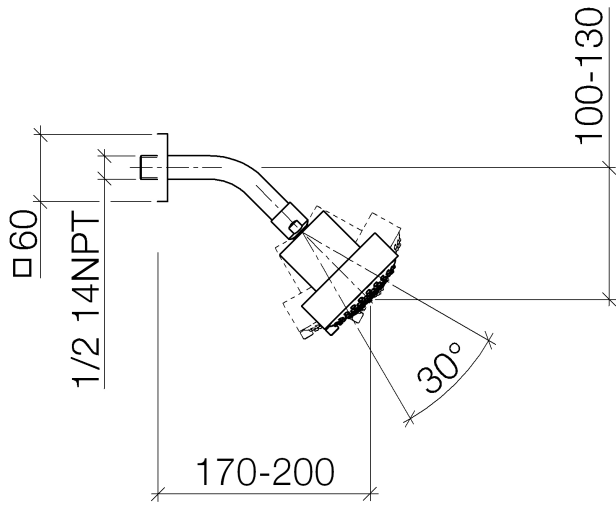

Kopfbrause FlowReduce - Dark Platinum gebürstet

IMO

28 508 980

Passt zu: IMO, MEM, CL.1, CYO

- Ausladung 200 mm
- Kugelgelenk 30° schwenkbar
- Dreifach verstellbar: PURIFY RAIN, COMPACT SOFT FLOW, COMPACT AQUAPRESSURE FLOW, Durchfluss max. 6,8 l/min (bei 3 Bar)
- mit Antikalk-System
- Brausekopf Ø 92 mm
- Rosette 60 x 60 mm
- Anschluss 1/2"
- Dieses Produkt leistet einen Beitrag zur Erfüllung der Vorgaben von nachhaltigen Gebäudezertifizierungen, z.B. LEED®, BREEAM®, DGNB

28 508 980

Durchflussdiagramm

Zertifikate

IAPMO_11777. IAPMO_4976 (1). LGA_38653.

28 508 980

Ersatzteile für die
anderen
Oberflächenvarianten
finden Sie hier:
Chrom

Ersatzteilstückliste

Nr.	Artikelnummer	Benennung	Verbaumenge	Lieferzeit
1	09 27 98 003-99	Rosette	1	30
2	09 31 11 048 90	Stift	1	2
3	09 14 10 098 90	Dichtung	1	2
4	09 11 03 011-99	Anschluss	1	30
5	04 12 11 110 30-99	Brause	1	30