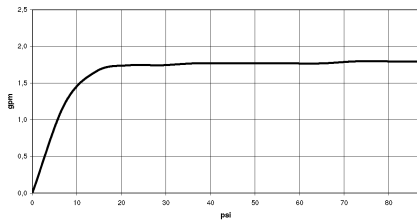

Zertifikate

IAPMO_11777. IAPMO_4976 (1). LGA_38653.