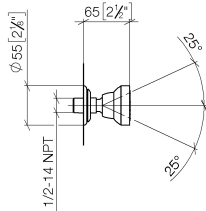

MADISON Seitenbrause ohne Mengenregulierung FlowReduce - Dark Platinum gebürstet

MADISON

28 518 360

- Brausekopf Ø 55 mm
- Kugelgelenk 25° schwenkbar (in jede Richtung)
- Regenstrahl
- Rosette Ø 55 mm
- Anschluss 1/2"
- Durchfluss max. 5 l/min
- Dieses Produkt leistet einen Beitrag zur Erfüllung der Vorgaben von nachhaltigen Gebäudezertifizierungen, z.B. LEED®, BREEAM®, DGNB

UP-Wandwinkel - 35 085 970 90

- Max. Einbautiefe 163 mm
- Min. Einbautiefe 90 mm

28 518 360
mm [inches]

Durchflussdiagramm

Wurfweitendiagramm

Zertifikate

LGA_38651.

28 518 360