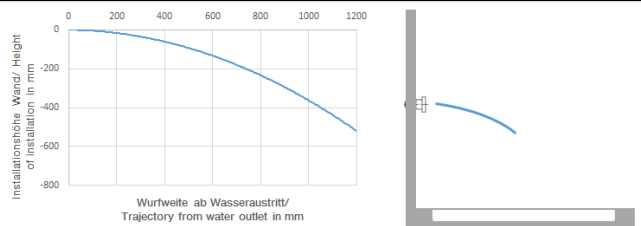

MADISON Seitenbrause ohne Mengenregulierung FlowReduce - Dark Platinum gebürstet

MADISON

28 518 360

- Brausekopf Ø 55 mm
- Kugelgelenk 25° schwenkbar (in jede Richtung)
- Regenstrahl
- Rosette Ø 55 mm
- Anschluss 1/2"
- Durchfluss max. 5 l/min
- Dieses Produkt leistet einen Beitrag zur Erfüllung der Vorgaben von nachhaltigen Gebäudezertifizierungen, z.B. LEED®, BREEAM®, DGNB

UP-Wandwinkel - 35 085 970 90

- Max. Einbautiefe 163 mm
- Min. Einbautiefe 90 mm

28 518 360
mm [inches]

Durchflussdiagramm

Wurfweitendiagramm

Zertifikate

LGA_38651.

28 518 360