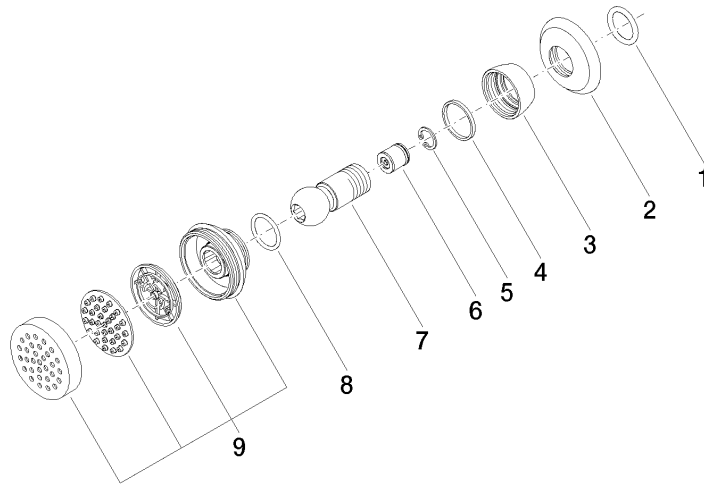

MADISON Seitenbrause ohne Mengenregulierung FlowReduce - Dark Platinum gebürstet

MADISON

28 518 360

- Brausekopf Ø 55 mm
- Kugelgelenk 25° schwenkbar (in jede Richtung)
- Regenstrahl
- Rosette Ø 55 mm
- Anschluss 1/2"
- Durchfluss max. 5 l/min
- Dieses Produkt leistet einen Beitrag zur Erfüllung der Vorgaben von nachhaltigen Gebäudezertifizierungen, z.B. LEED®, BREEAM®, DGNB

UP-Wandwinkel - 35 085 970 90

- Max. Einbautiefe 163 mm
- Min. Einbautiefe 90 mm

28 518 360
mm [inches]

Durchflussdiagramm

Wurfweitendiagramm

Zertifikate

LGA_38651.

28 518 360

Ersatzteilstückliste

Nr.	Artikelnummer	Benennung	Verbaumenge	Lieferzeit
1	90 14 10 026 00 90	Dichtung	1	2
2	09 27 35 003-99	Rosette	1	30
3	09 23 30 027-99	Mutter	1	30
4	09 14 15 010 90	Ring	1	2
5	09 16 01 014 90	Ring	1	2
6	09 23 01 048 90	Rueckflussverhinderer	1	2
7	09 21 40 016-99	Anschluss	1	30
8	09 14 10 015 90	Dichtung	1	2
9	90 12 05 028 00-99	Gehaeuse (komplett)	1	30