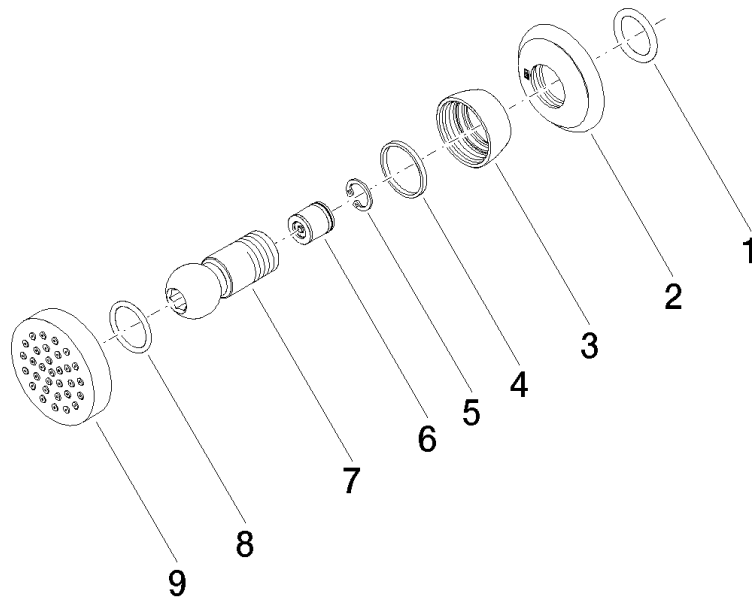

MADISON Seitenbrause ohne Mengenregulierung - Messing gebürstet (23kt Gold)

MADISON

28 528 360

- Brausekopf Ø 55 mm
- Kugelgelenk 25° schwenkbar (in jede Richtung)
- HORIZONTAL RAIN, Durchfluss max. 7 l/min (bei 3 Bar)
- Rosette Ø 55 mm
- Anschluss 1/2"

UP-Wandwinkel - 35 085 970 90

- Max. Einbautiefe 163 mm
- Min. Einbautiefe 90 mm

28 528 360
mm [inches]

Durchflussdiagramm

Zertifikate

LGA_38652.

28 528 360

Ersatzteilstückliste

Nr.	Artikelnummer	Benennung	Verbaumenge	Lieferzeit
1	90 14 10 026 00 90	Dichtung	1	2
2	09 27 35 003-28	Rosette	1	60
3	09 23 30 027-28	Mutter	1	20
4	09 14 15 010 90	Ring	1	2
5	09 16 01 014 90	Ring	1	2
6	90 23 01 147 00 90	Rueckflussverhinderer	1	2
7	09 21 40 016-28	Anschluss	1	20
8	09 14 10 015 90	Dichtung	1	2
9	90 12 05 027 00-28	Gehaeuse (komplett)	1	20