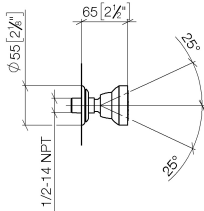

MADISON Seitenbrause ohne Mengenregulierung - Messing gebürstet (23kt Gold)

MADISON

28 528 360

- Brausekopf Ø 55 mm
- Kugelgelenk 25° schwenkbar (in jede Richtung)
- HORIZONTAL RAIN, Durchfluss max. 7 l/min (bei 3 Bar)
- Rosette Ø 55 mm
- Anschluss 1/2"

UP-Wandwinkel - 35 085 970 90

- Max. Einbautiefe 163 mm
- Min. Einbautiefe 90 mm

28 528 360
mm [inches]

Durchflussdiagramm

Zertifikate

LGA_38652.

28 528 360

Ersatzteilstückliste

Nr.	Artikelnummer	Benennung	Verbaumenge	Lieferzeit
1	90 14 10 026 00 90	Dichtung	1	2
2	09 27 35 003-28	Rosette	1	60
3	09 23 30 027-28	Mutter	1	20
4	09 14 15 010 90	Ring	1	2
5	09 16 01 014 90	Ring	1	2
6	90 23 01 147 00 90	Rueckflussverhinderer	1	2
7	09 21 40 016-28	Anschluss	1	20
8	09 14 10 015 90	Dichtung	1	2
9	90 12 05 027 00-28	Gehaeuse (komplett)	1	20