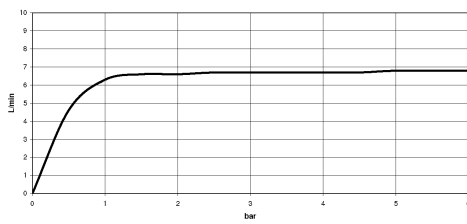

Zertifikate

LGA_38654.