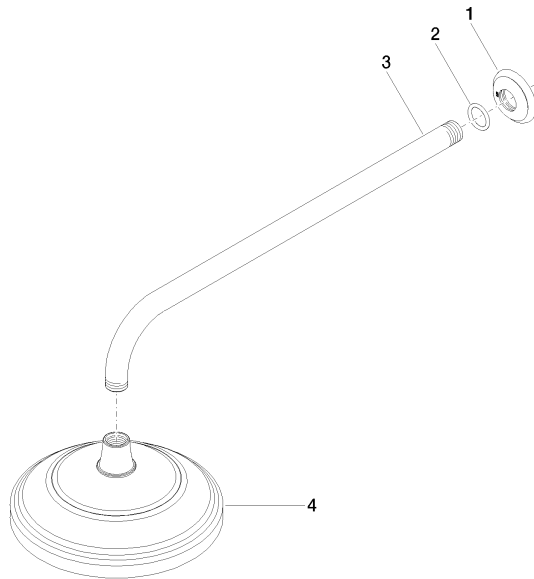

28 544 977

- Ausladung 435 mm
- Regenbrause Ø 200 mm
- Regenstrahl
- Durchfluss max. 7 l/min
- Funktion ab: 6,5 l/min
- Rosette Ø 55 mm
- Anschluss 1/2"
- mit Antikalk-System
- Dieses Produkt leistet einen Beitrag zur Erfüllung der Vorgaben von nachhaltigen Gebäudezertifizierungen, z.B. LEED®, BREEAM®, DGNB

**Durchflussdiagramm**

**Zertifikate**

LGA\_38654.

28 544 977

Ersatzteile für die  
anderen  
Oberflächenvarianten  
finden Sie hier: Platin  
gebürstet

### Ersatzteilstückliste

Nr.	Artikelnummer	Benennung	Verbaumenge	Lieferzeit
1	09 27 35 003-00	Rosette	1	10
2	90 14 10 026 00 90	Dichtung	1	2
3	09 11 03 017-00	Anschluss	1	10
4	90 12 05 038 20-00	Brause	1	10