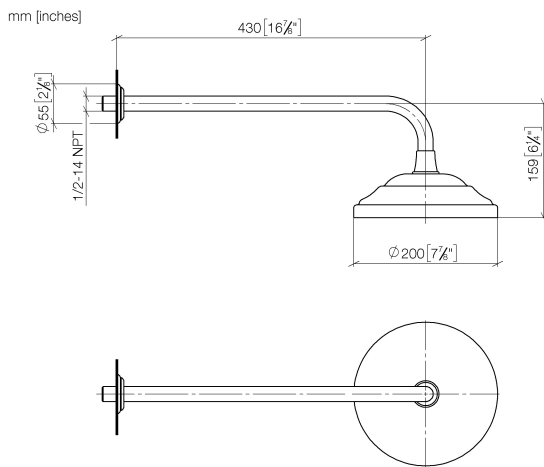

28 544 977

- Ausladung 435 mm
- Regenbrause Ø 200 mm
- Regenstrahl
- Durchfluss max. 7 l/min
- Funktion ab: 6,5 l/min
- Rosette Ø 55 mm
- Anschluss 1/2"
- mit Antikalk-System
- Dieses Produkt leistet einen Beitrag zur Erfüllung der Vorgaben von nachhaltigen Gebäudezertifizierungen, z.B. LEED®, BREEAM®, DGNB

	Chrom	28 544 977-00
	Platin gebürstet	28 544 977-06
	Platin	28 544 977-08
	Messing (23kt Gold)	28 544 977-09
	Messing gebürstet (23kt Gold)	28 544 977-28
	Dark Platinum gebürstet	28 544 977-99

28 544 977

### Ersatzteilstückliste

Nr.	Artikelnummer	Benennung	Verbaumenge	Lieferzeit
1	09 27 35 003-00	Rosette	1	10
2	90 14 10 026 00 90	Dichtung	1	2
3	09 11 03 017-00	Anschluss	1	10
4	90 12 05 038 20-00	Brause	1	10