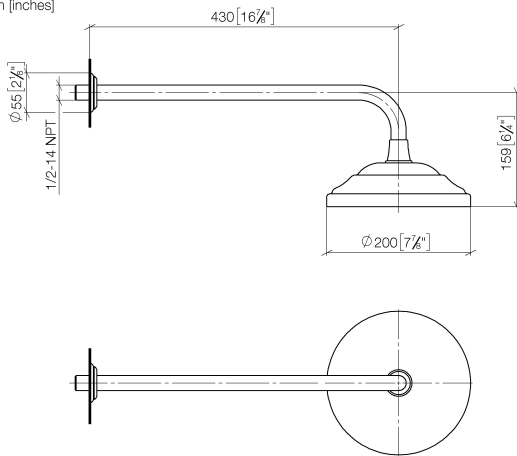

**MADISON Regenbrause mit Wandanbindung FlowReduce 200 mm - Messing  
(23kt Gold)**

MADISON

28 544 977

- Ausladung 435 mm
- Regenbrause Ø 200 mm
- Regenstrahl
- Durchfluss max. 7 l/min
- Funktion ab: 6,5 l/min
- Rosette Ø 55 mm
- Anschluss 1/2"
- mit Antikalk-System
- Dieses Produkt leistet einen Beitrag zur Erfüllung der Vorgaben von nachhaltigen Gebäudezertifizierungen, z.B. LEED®, BREEAM®, DGNB

	Messing (23kt Gold)	28 544 977-09
	Chrom	28 544 977-00
	Platin gebürstet	28 544 977-06
	Platin	28 544 977-08
	Messing gebürstet (23kt Gold)	28 544 977-28
	Dark Platinum gebürstet	28 544 977-99

28 544 977  
mm [inches]

### Ersatzteilstückliste

Nr.	Artikelnummer	Benennung	Verbaumenge	Lieferzeit
1	09 27 35 003-09	Rosette	1	40
2	90 14 10 026 00 90	Dichtung	1	2
3	09 11 03 017-09	Anschluss	1	40
4	90 12 05 038 20-09	Brause	1	40