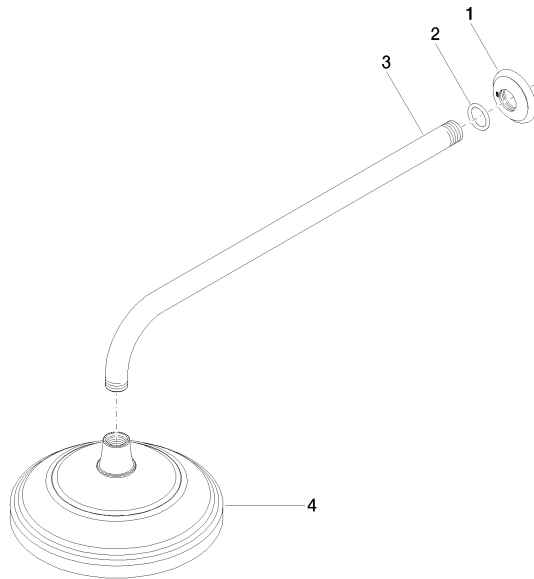

**MADISON Regenbrause mit Wandanbindung FlowReduce 200 mm - Messing  
(23kt Gold)**

MADISON

28 544 977

- Ausladung 435 mm
- Regenbrause Ø 200 mm
- Regenstrahl
- Durchfluss max. 7 l/min
- Funktion ab: 6,5 l/min
- Rosette Ø 55 mm
- Anschluss 1/2"
- mit Antikalk-System
- Dieses Produkt leistet einen Beitrag zur Erfüllung der Vorgaben von nachhaltigen Gebäudezertifizierungen, z.B. LEED®, BREEAM®, DGNB

	Messing (23kt Gold)	28 544 977-09
	Chrom	28 544 977-00
	Platin gebürstet	28 544 977-06
	Platin	28 544 977-08
	Messing gebürstet (23kt Gold)	28 544 977-28
	Dark Platinum gebürstet	28 544 977-99

28 544 977  
mm [inches]

**Durchflussdiagramm**

**Zertifikate**

LGA\_38654.

28 544 977

Ersatzteile für die  
anderen  
Oberflächenvarianten  
finden Sie hier:  
Chrom

### Ersatzteilstückliste

Nr.	Artikelnummer	Benennung	Verbaumenge	Lieferzeit
1	09 27 35 003-09	Rosette	1	40
2	90 14 10 026 00 90	Dichtung	1	2
3	09 11 03 017-09	Anschluss	1	40
4	90 12 05 038 20-09	Brause	1	40