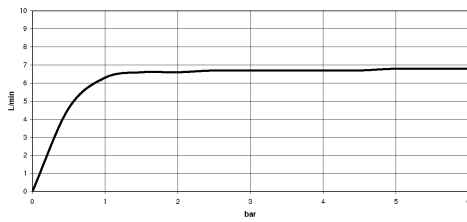

Zertifikate

LGA_38654.