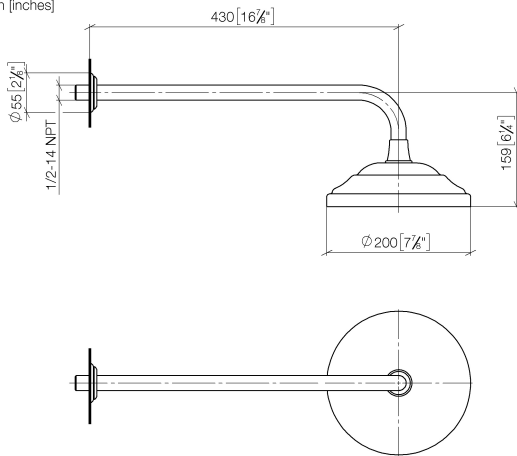

**MADISON Regenbrause mit Wandanbindung 200 mm - Messing gebürstet
(23kt Gold)**

MADISON

28 545 977

- Ausladung 435 mm
- Regenbrause Ø 200 mm
- PURE RAIN, Durchfluss max. 14 l/min (bei 3 Bar)
- Funktion ab: 8 l/min
- Rosette Ø 55 mm
- Anschluss 1/2"
- mit Antikalk-System

Empfohlenes Zubehör

UP-Wandwinkel - 35 085 970 90

- Max. Einbautiefe 163 mm
- Min. Einbautiefe 90 mm

28 545 977
mm [inches]

Durchflussdiagramm

Zertifikate

DVGW_DW- LGA_38654.
6517DN0118.

28 545 977

Ersatzteilstückliste

Nr.	Artikelnummer	Benennung	Verbaumenge	Lieferzeit
1	09 27 35 003-28	Rosette	1	60
2	90 14 10 026 00 90	Dichtung	1	2
3	09 11 03 017-28	Anschluss	1	60
4	28 535 977-28	Brause	1	60