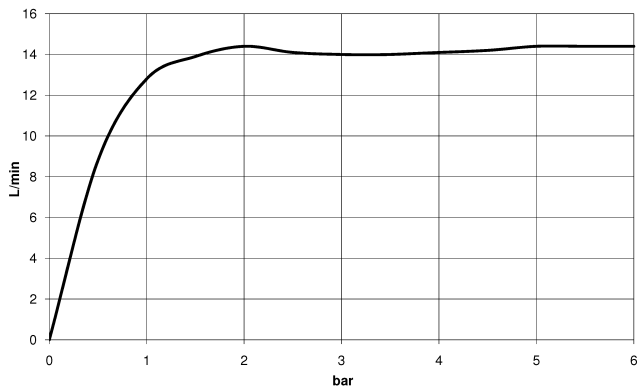

**MADISON Regenbrause mit Wandanbindung 200 mm - Messing gebürstet
(23kt Gold)**

MADISON

28 545 977

- Ausladung 435 mm
- Regenbrause Ø 200 mm
- PURE RAIN, Durchfluss max. 14 l/min (bei 3 Bar)
- Funktion ab: 8 l/min
- Rosette Ø 55 mm
- Anschluss 1/2"
- mit Antikalk-System

Empfohlenes Zubehör

UP-Wandwinkel - 35 085 970 90

- Max. Einbautiefe 163 mm
- Min. Einbautiefe 90 mm

28 545 977
mm [inches]

Durchflussdiagramm

Zertifikate

DVGW_DW- LGA_38654.
6517DN0118.

28 545 977