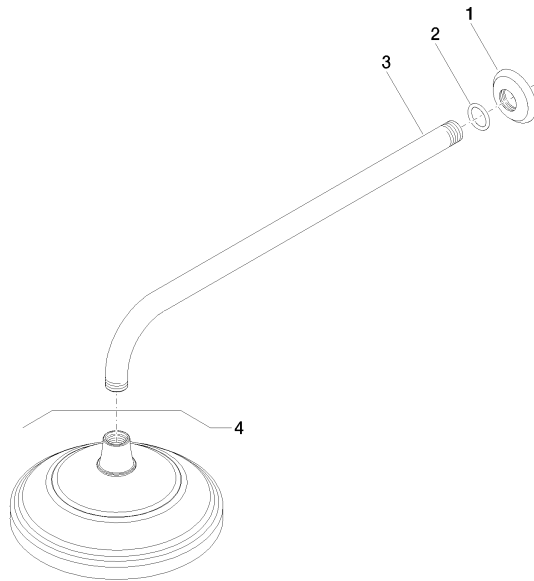

**MADISON Regenbrause mit Wandanbindung 200 mm - Messing gebürstet
(23kt Gold)**

MADISON

28 545 977

- Ausladung 435 mm
- Regenbrause Ø 200 mm
- PURE RAIN, Durchfluss max. 14 l/min (bei 3 Bar)
- Funktion ab: 8 l/min
- Rosette Ø 55 mm
- Anschluss 1/2"
- mit Antikalk-System

Empfohlenes Zubehör

UP-Wandwinkel - 35 085 970 90

- Max. Einbautiefe 163 mm
- Min. Einbautiefe 90 mm

28 545 977
mm [inches]

Durchflussdiagramm

Zertifikate

DVGW_DW- LGA_38654.
6517DN0118.

28 545 977

Ersatzteilstückliste

Nr.	Artikelnummer	Benennung	Verbaumenge	Lieferzeit
1	09 27 35 003-28	Rosette	1	60
2	90 14 10 026 00 90	Dichtung	1	2
3	09 11 03 017-28	Anschluss	1	60
4	28 535 977-28	Brause	1	60