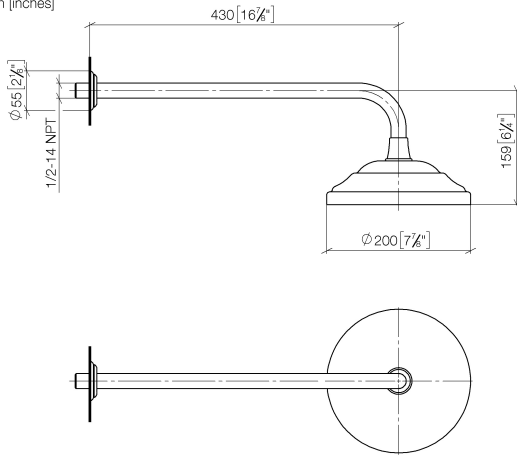

**MADISON Regenbrause mit Wandanbindung 200 mm - Dark Platinum
gebürstet**

MADISON

28 545 977

- Ausladung 435 mm
- Regenbrause Ø 200 mm
- PURE RAIN, Durchfluss max. 14 l/min (bei 3 Bar)
- Funktion ab: 8 l/min
- Rosette Ø 55 mm
- Anschluss 1/2"
- mit Antikalk-System

Empfohlenes Zubehör

UP-Wandwinkel - 35 085 970 90

- Max. Einbautiefe 163 mm
- Min. Einbautiefe 90 mm

28 545 977
mm [inches]

Durchflussdiagramm

Zertifikate

DVGW_DW- LGA_38654.
6517DN0118.

28 545 977

Ersatzteilstückliste

Nr.	Artikelnummer	Benennung	Verbaumenge	Lieferzeit
1	09 27 35 003-99	Rosette	1	30
2	90 14 10 026 00 90	Dichtung	1	2
3	09 11 03 017-99	Anschluss	1	30
4	28 535 977-99	Brause	1	-

Ersatzteil nicht mehr bestellbar, bitte bestellen Sie den Nachfolgeartikel