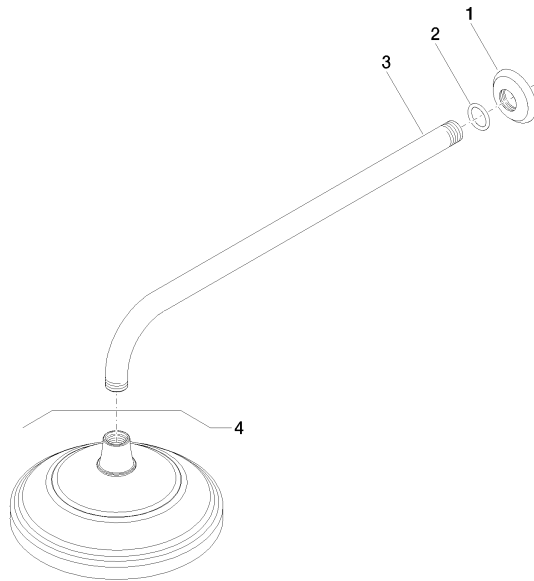

**MADISON Regenbrause mit Wandanbindung 200 mm - Dark Platinum
gebürstet**

MADISON

28 545 977

- Ausladung 435 mm
- Regenbrause Ø 200 mm
- PURE RAIN, Durchfluss max. 14 l/min (bei 3 Bar)
- Funktion ab: 8 l/min
- Rosette Ø 55 mm
- Anschluss 1/2"
- mit Antikalk-System

Empfohlenes Zubehör

UP-Wandwinkel - 35 085 970 90

- Max. Einbautiefe 163 mm
- Min. Einbautiefe 90 mm

28 545 977
mm [inches]

Durchflussdiagramm

Zertifikate

DVGW_DW- LGA_38654.
6517DN0118.

28 545 977

Ersatzteilstückliste

Nr.	Artikelnummer	Benennung	Verbaumenge	Lieferzeit
1	09 27 35 003-99	Rosette	1	30
2	90 14 10 026 00 90	Dichtung	1	2
3	09 11 03 017-99	Anschluss	1	30
4	28 535 977-99	Brause	1	-

Ersatzteil nicht mehr bestellbar, bitte bestellen Sie den Nachfolgeartikel