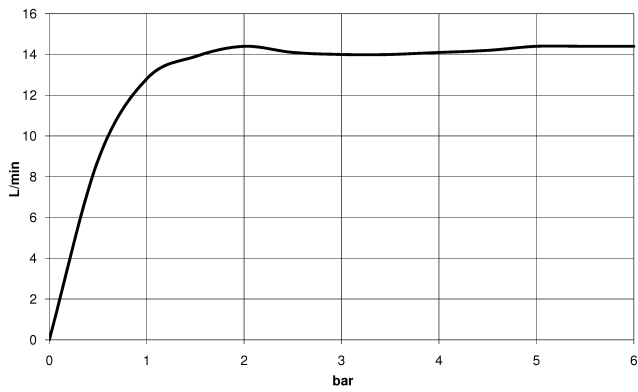

**MADISON Regenbrause mit Wandanbindung 200 mm - Dark Platinum
gebürstet**

MADISON

28 545 977

- Ausladung 435 mm
- Regenbrause Ø 200 mm
- PURE RAIN, Durchfluss max. 14 l/min (bei 3 Bar)
- Funktion ab: 8 l/min
- Rosette Ø 55 mm
- Anschluss 1/2"
- mit Antikalk-System

Empfohlenes Zubehör

UP-Wandwinkel - 35 085 970 90

- Max. Einbautiefe 163 mm
- Min. Einbautiefe 90 mm

28 545 977
mm [inches]

Durchflussdiagramm

Zertifikate

DVGW_DW- LGA_38654.
6517DN0118.

28 545 977