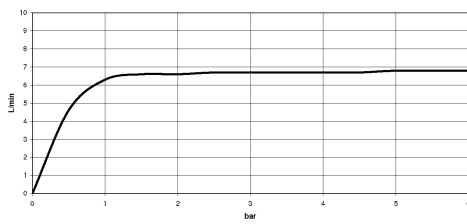

Zertifikate

LGA_38655.