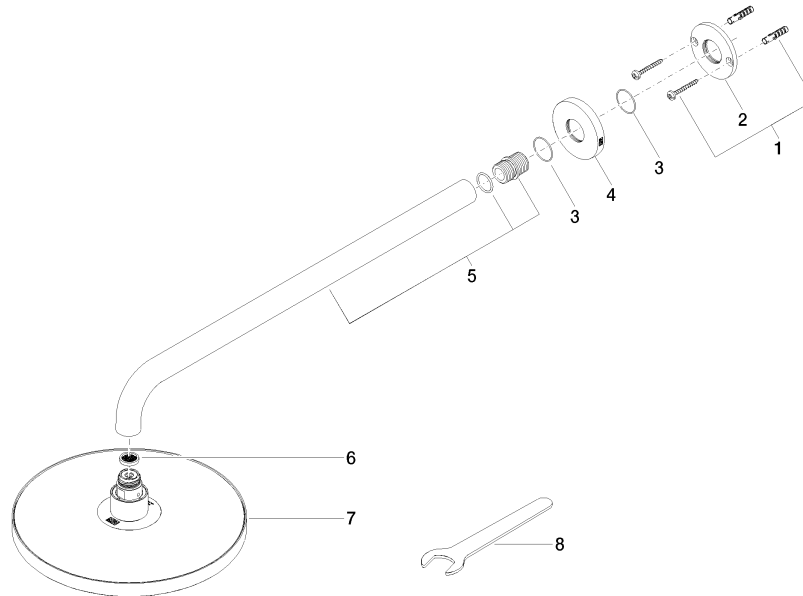

28 648 970

Passt zu: TARA, LISSÉ, VAIA, META

- Ausladung 450 mm
- Regenbrause Ø 220 mm
- PURE RAIN, Durchfluss max. 7 l/min (bei 3 Bar)
- Funktion ab: 6 l/min
- Rosette Ø 60 mm
- Anschluss 1/2"
- mit Antikalk-System
- mit Leerlauf-Funktion
- Dieses Produkt leistet einen Beitrag zur Erfüllung der Vorgaben von nachhaltigen Gebäudezertifizierungen, z.B. LEED®, BREEAM®, DGNB

	Platin	28 648 970-08
	Chrom	28 648 970-00
	Platin gebürstet	28 648 970-06
	Dark Chrome	28 648 970-19
	Light Gold	28 648 970-26
	Light Gold gebürstet	28 648 970-27
	Messing gebürstet (23kt Gold)	28 648 970-28
	Schwarz matt	28 648 970-33
	Bronze gebürstet	28 648 970-42
	Champagne gebürstet (22kt Gold)	28 648 970-46
	Champagne (22kt Gold)	28 648 970-47
	Chrom gebürstet	28 648 970-93
	Dark Platin gebürstet	28 648 970-99

28 648 970

mm [inches]

Zertifikate

LGA_38655.

28 648 970

Ersatzteile für die
anderen
Oberflächenvarianten
finden Sie hier:
Chrom

Ersatzteilstückliste

Nr.	Artikelnummer	Benennung	Verbaumenge	Lieferzeit
1	04 30 31 032 00 90	Befestigungssatz	1	2
2	09 17 20 120 90	Halter	1	2
3	09 14 10 150 90	Dichtung	2	2
4	09 27 97 015-08	Rosette	1	40
5	90 11 03 070 00-08	Rohr	1	40
6	09 23 01 075 90	Einsatz	1	2
7	90 12 05 092 20-08	Brause	1	40
8	90 30 09 069 00 90	Schlüssel	1	2