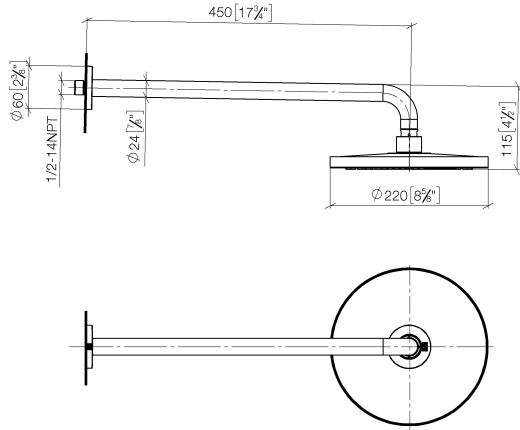

28 648 970

Passt zu: TARA, LISSÉ, VAIA, META

- Ausladung 450 mm
- Regenbrause Ø 220 mm
- PURE RAIN, Durchfluss max. 7 l/min (bei 3 Bar)
- Funktion ab: 6 l/min
- Rosette Ø 60 mm
- Anschluss 1/2"
- mit Antikalk-System
- mit Leerlauf-Funktion
- Dieses Produkt leistet einen Beitrag zur Erfüllung der Vorgaben von nachhaltigen Gebäudezertifizierungen, z.B. LEED®, BREEAM®, DGNB

	Platin	28 648 970-08
	Chrom	28 648 970-00
	Platin gebürstet	28 648 970-06
	Dark Chrome	28 648 970-19
	Light Gold	28 648 970-26
	Light Gold gebürstet	28 648 970-27
	Messing gebürstet (23kt Gold)	28 648 970-28
	Schwarz matt	28 648 970-33
	Bronze gebürstet	28 648 970-42
	Champagne gebürstet (22kt Gold)	28 648 970-46
	Champagne (22kt Gold)	28 648 970-47
	Chrom gebürstet	28 648 970-93
	Dark Platin gebürstet	28 648 970-99

28 648 970

mm [inches]

Zertifikate

LGA_38655.

28 648 970

Ersatzteile für die
anderen
Oberflächenvarianten
finden Sie hier:
Chrom

Ersatzteilstückliste

Nr.	Artikelnummer	Benennung	Verbaumenge	Lieferzeit
1	04 30 31 032 00 90	Befestigungssatz	1	2
2	09 17 20 120 90	Halter	1	2
3	09 14 10 150 90	Dichtung	2	2
4	09 27 97 015-08	Rosette	1	40
5	90 11 03 070 00-08	Rohr	1	40
6	09 23 01 075 90	Einsatz	1	2
7	90 12 05 092 20-08	Brause	1	40
8	90 30 09 069 00 90	Schlüssel	1	2