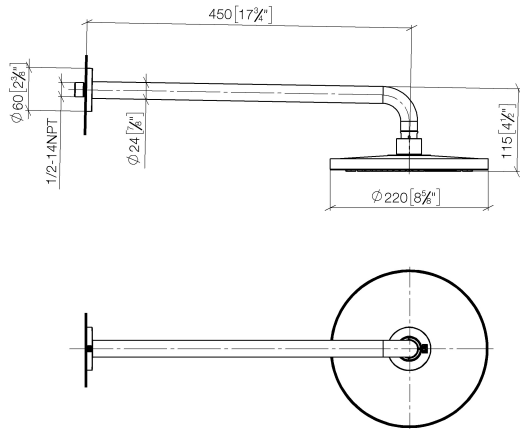

28 648 970

Passt zu: TARA, LISSÉ, VAIA, META

- Ausladung 450 mm
- Regenbrause Ø 220 mm
- PURE RAIN, Durchfluss max. 7 l/min (bei 3 Bar)
- Funktion ab: 6 l/min
- Rosette Ø 60 mm
- Anschluss 1/2"
- mit Antikalk-System
- mit Leerlauf-Funktion
- Dieses Produkt leistet einen Beitrag zur Erfüllung der Vorgaben von nachhaltigen Gebäudezertifizierungen, z.B. LEED®, BREEAM®, DGNB

	Light Gold	28 648 970-26
	Chrom	28 648 970-00
	Platin gebürstet	28 648 970-06
	Platin	28 648 970-08
	Dark Chrome	28 648 970-19
	Light Gold gebürstet	28 648 970-27
	Messing gebürstet (23kt Gold)	28 648 970-28
	Schwarz matt	28 648 970-33
	Bronze gebürstet	28 648 970-42
	Champagne gebürstet (22kt Gold)	28 648 970-46
	Champagne (22kt Gold)	28 648 970-47
	Chrom gebürstet	28 648 970-93
	Dark Platin gebürstet	28 648 970-99

28 648 970

mm [inches]

Zertifikate

LGA\_38655.

28 648 970

Ersatzteile für die  
anderen  
Oberflächenvarianten  
finden Sie hier:  
Chrom