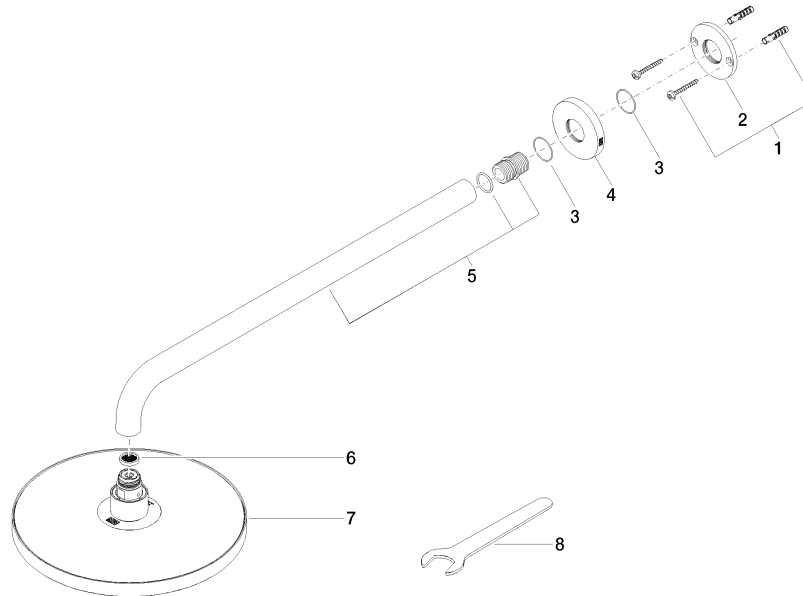

28 648 970

Passt zu: TARA, LISSÉ, VAIA, META

- Ausladung 450 mm
- Regenbrause Ø 220 mm
- PURE RAIN, Durchfluss max. 7 l/min (bei 3 Bar)
- Funktion ab: 6 l/min
- Rosette Ø 60 mm
- Anschluss 1/2"
- mit Antikalk-System
- mit Leerlauf-Funktion
- Dieses Produkt leistet einen Beitrag zur Erfüllung der Vorgaben von nachhaltigen Gebäudezertifizierungen, z.B. LEED®, BREEAM®, DGNB

	Bronze gebürstet	28 648 970-42
	Chrom	28 648 970-00
	Platin gebürstet	28 648 970-06
	Platin	28 648 970-08
	Dark Chrome	28 648 970-19
	Light Gold	28 648 970-26
	Light Gold gebürstet	28 648 970-27
	Messing gebürstet (23kt Gold)	28 648 970-28
	Schwarz matt	28 648 970-33
	Champagne gebürstet (22kt Gold)	28 648 970-46
	Champagne (22kt Gold)	28 648 970-47
	Chrom gebürstet	28 648 970-93
	Dark Platinum gebürstet	28 648 970-99

28 648 970

mm [inches]

Zertifikate

LGA_38655.

28 648 970

Ersatzteile für die
anderen
Oberflächenvarianten
finden Sie hier:
Chrom

Ersatzteilstückliste

Nr.	Artikelnummer	Benennung	Verbaumenge	Lieferzeit
1	04 30 31 032 00 90	Befestigungssatz	1	2
2	09 17 20 120 90	Halter	1	2
3	09 14 10 150 90	Dichtung	2	2
4	09 27 97 015-42	Rosette	1	60
5	90 11 03 070 00-42	Rohr	1	30
6	09 23 01 075 90	Einsatz	1	2
7	90 12 05 092 20-42	Brause	1	30
8	90 30 09 069 00 90	Schlüssel	1	2