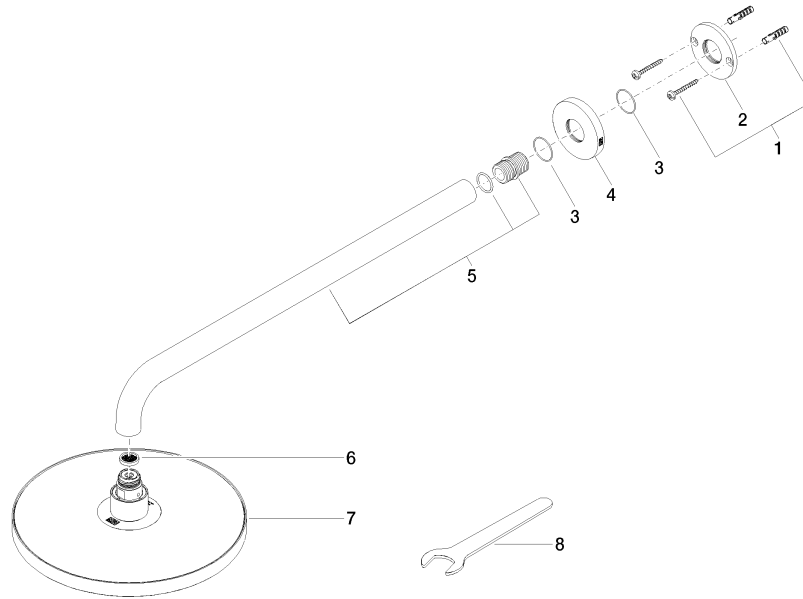

**Regenbrause mit Wandanbindung FlowReduce 220 mm - Champagne
gebürstet (22kt Gold)**

TARA

28 648 970

Passt zu: TARA, LISSÉ, VAIA, META

- Ausladung 450 mm
- Regenbrause Ø 220 mm
- PURE RAIN, Durchfluss max. 7 l/min (bei 3 Bar)
- Funktion ab: 6 l/min
- Rosette Ø 60 mm
- Anschluss 1/2"
- mit Antikalk-System
- mit Leerlauf-Funktion
- Dieses Produkt leistet einen Beitrag zur Erfüllung der Vorgaben von nachhaltigen Gebäudezertifizierungen, z.B. LEED®, BREEAM®, DGNB

Regenbrause mit Wandanbindung FlowReduce 220 mm - Champagne
gebürstet (22kt Gold)

TARA

28 648 970
mm [inches]

Zertifikate

LGA_38655.

**Regenbrause mit Wandanbindung FlowReduce 220 mm - Champagne
gebürstet (22kt Gold)**

TARA

28 648 970

Ersatzteile für die
anderen
Oberflächenvarianten
finden Sie hier:
Chrom

Ersatzteilstückliste

Nr.	Artikelnummer	Benennung	Verbaumenge	Lieferzeit
1	04 30 31 032 00 90	Befestigungssatz	1	2
2	09 17 20 120 90	Halter	1	2
3	09 14 10 150 90	Dichtung	2	2
4	09 27 97 015-46	Rosette	1	30
5	90 11 03 070 00-46	Rohr	1	30
6	09 23 01 075 90	Einsatz	1	2
7	90 12 05 092 20-46	Brause	1	30
8	90 30 09 069 00 90	Schlüssel	1	2