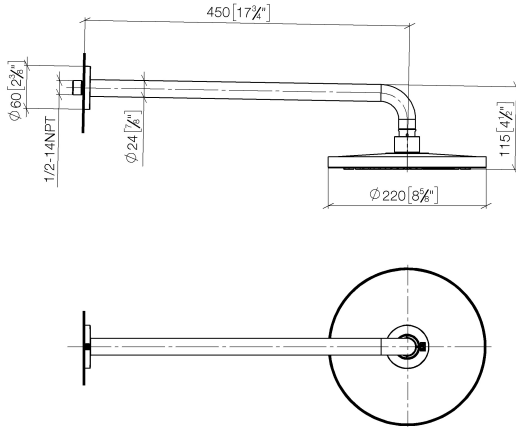

**Regenbrause mit Wandanbindung FlowReduce 220 mm - Champagne
gebürstet (22kt Gold)**

TARA

28 648 970

Passt zu: TARA, LISSÉ, VAIA, META

- Ausladung 450 mm
- Regenbrause Ø 220 mm
- PURE RAIN, Durchfluss max. 7 l/min (bei 3 Bar)
- Funktion ab: 6 l/min
- Rosette Ø 60 mm
- Anschluss 1/2"
- mit Antikalk-System
- mit Leerlauf-Funktion
- Dieses Produkt leistet einen Beitrag zur Erfüllung der Vorgaben von nachhaltigen Gebäudezertifizierungen, z.B. LEED®, BREEAM®, DGNB

Regenbrause mit Wandanbindung FlowReduce 220 mm - Champagne
gebürstet (22kt Gold)

TARA

28 648 970
mm [inches]

Zertifikate

LGA_38655.

**Regenbrause mit Wandanbindung FlowReduce 220 mm - Champagne
gebürstet (22kt Gold)**

TARA

28 648 970

Ersatzteile für die
anderen
Oberflächenvarianten
finden Sie hier:
Chrom

Ersatzteilstückliste

Nr.	Artikelnummer	Benennung	Verbaumenge	Lieferzeit
1	04 30 31 032 00 90	Befestigungssatz	1	2
2	09 17 20 120 90	Halter	1	2
3	09 14 10 150 90	Dichtung	2	2
4	09 27 97 015-46	Rosette	1	30
5	90 11 03 070 00-46	Rohr	1	30
6	09 23 01 075 90	Einsatz	1	2
7	90 12 05 092 20-46	Brause	1	30
8	90 30 09 069 00 90	Schlüssel	1	2