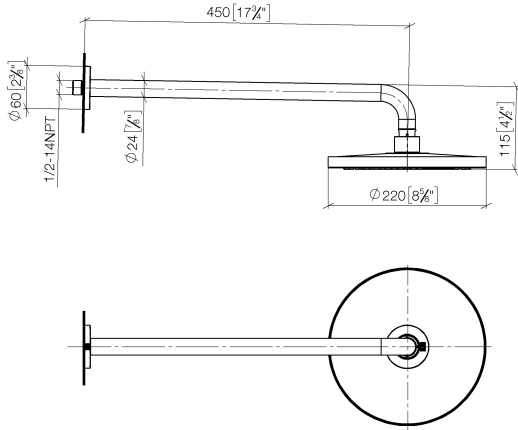

28 648 970

Passt zu: TARA, LISSÉ, VAIA, META

- Ausladung 450 mm
- Regenbrause Ø 220 mm
- PURE RAIN, Durchfluss max. 7 l/min (bei 3 Bar)
- Funktion ab: 6 l/min
- Rosette Ø 60 mm
- Anschluss 1/2"
- mit Antikalk-System
- mit Leerlauf-Funktion
- Dieses Produkt leistet einen Beitrag zur Erfüllung der Vorgaben von nachhaltigen Gebäudezertifizierungen, z.B. LEED®, BREEAM®, DGNB

28 648 970

mm [inches]

Zertifikate

LGA\_38655.

28 648 970

Ersatzteile für die  
anderen  
Oberflächenvarianten  
finden Sie hier:  
Chrom

### Ersatzteilstückliste

Nr.	Artikelnummer	Benennung	Verbaumenge	Lieferzeit
1	04 30 31 032 00 90	Befestigungssatz	1	2
2	09 17 20 120 90	Halter	1	2
3	09 14 10 150 90	Dichtung	2	2
4	09 27 97 015-93	Rosette	1	20
5	90 11 03 070 00-93	Rohr	1	20
6	09 23 01 075 90	Einsatz	1	2
7	90 12 05 092 20-93	Brause	1	20
8	90 30 09 069 00 90	Schlüssel	1	2