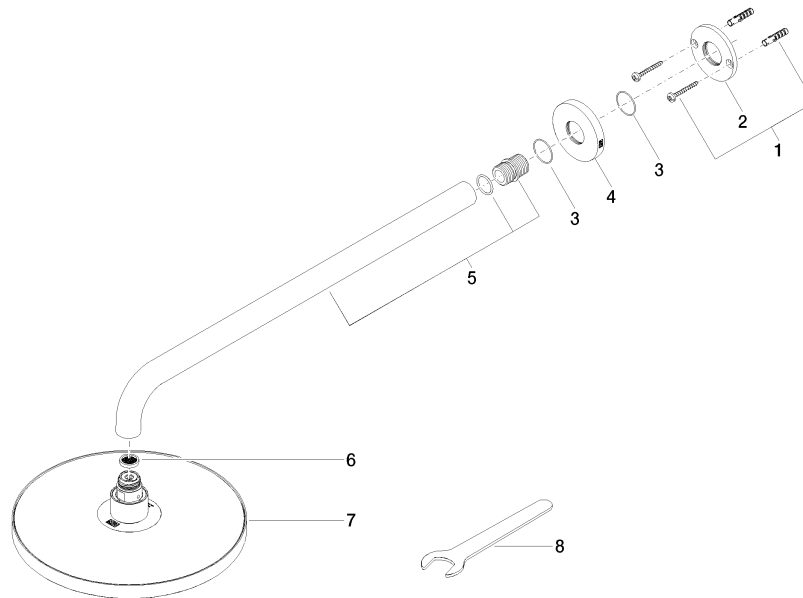

28 648 970

Passt zu: TARA, LISSÉ, VAIA, META

- Ausladung 450 mm
- Regenbrause Ø 220 mm
- PURE RAIN, Durchfluss max. 7 l/min (bei 3 Bar)
- Funktion ab: 6 l/min
- Rosette Ø 60 mm
- Anschluss 1/2"
- mit Antikalk-System
- mit Leerlauf-Funktion
- Dieses Produkt leistet einen Beitrag zur Erfüllung der Vorgaben von nachhaltigen Gebäudezertifizierungen, z.B. LEED®, BREEAM®, DGNB

28 648 970

mm [inches]

Zertifikate

LGA\_38655.

28 648 970

Ersatzteile für die  
anderen  
Oberflächenvarianten  
finden Sie hier:  
Chrom

### Ersatzteilstückliste

Nr.	Artikelnummer	Benennung	Verbaumenge	Lieferzeit
1	04 30 31 032 00 90	Befestigungssatz	1	2
2	09 17 20 120 90	Halter	1	2
3	09 14 10 150 90	Dichtung	2	2
4	09 27 97 015-93	Rosette	1	20
5	90 11 03 070 00-93	Rohr	1	20
6	09 23 01 075 90	Einsatz	1	2
7	90 12 05 092 20-93	Brause	1	20
8	90 30 09 069 00 90	Schlüssel	1	2