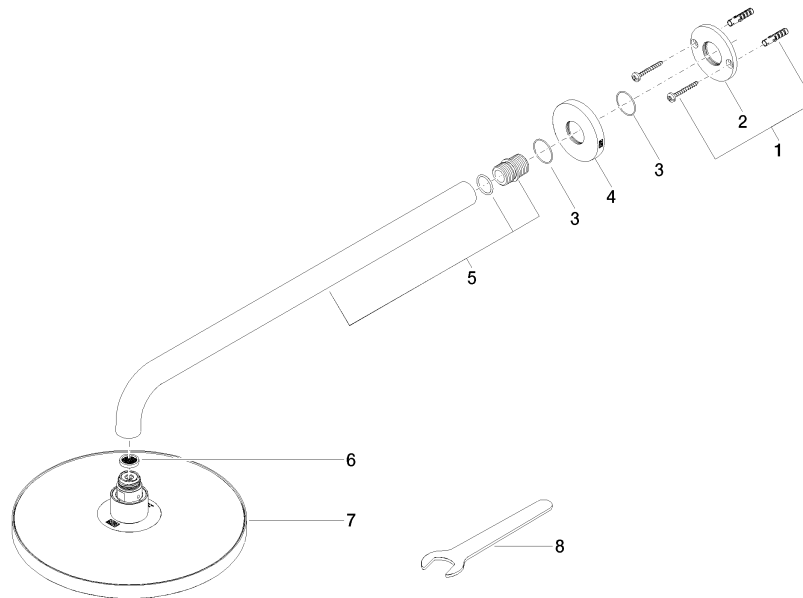

Regenbrause mit Wandanbindung FlowReduce 220 mm - Dark Platinum
gebürstet

TARA

28 648 970

Passt zu: TARA, LISSÉ, VAIA, META

- Ausladung 450 mm
- Regenbrause Ø 220 mm
- PURE RAIN, Durchfluss max. 7 l/min (bei 3 Bar)
- Funktion ab: 6 l/min
- Rosette Ø 60 mm
- Anschluss 1/2"
- mit Antikalk-System
- mit Leerlauf-Funktion
- Dieses Produkt leistet einen Beitrag zur Erfüllung der Vorgaben von nachhaltigen Gebäudezertifizierungen, z.B. LEED®, BREEAM®, DGNB

Regenbrause mit Wandanbindung FlowReduce 220 mm - Dark Platinum
gebürstet

TARA

28 648 970
mm [inches]

Zertifikate

LGA_38655.

**Regenbrause mit Wandanbindung FlowReduce 220 mm - Dark Platinum
gebürstet**

TARA

28 648 970
Ersatzteile für die
anderen
Oberflächenvarianten
finden Sie hier:
Chrom

Ersatzteilstückliste

Nr.	Artikelnummer	Benennung	Verbaumenge	Lieferzeit
1	04 30 31 032 00 90	Befestigungssatz	1	2
2	09 17 20 120 90	Halter	1	2
3	09 14 10 150 90	Dichtung	2	2
4	09 27 97 015-99	Rosette	1	30
5	90 11 03 070 00-99	Rohr	1	30
6	09 23 01 075 90	Einsatz	1	2
7	90 12 05 092 20-99	Brause	1	30
8	90 30 09 069 00 90	Schlüssel	1	2