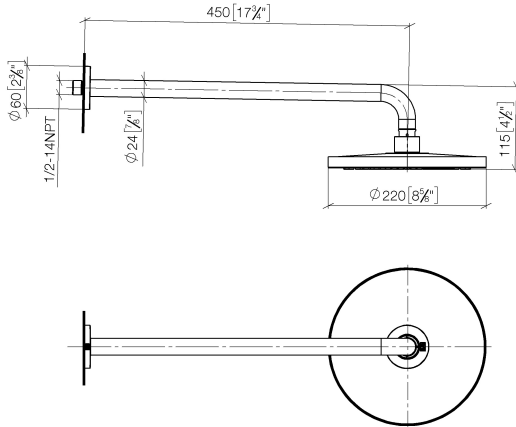

Regenbrause mit Wandanbindung FlowReduce 220 mm - Dark Platinum
gebürstet

TARA

28 648 970

Passt zu: TARA, LISSÉ, VAIA, META

- Ausladung 450 mm
- Regenbrause Ø 220 mm
- PURE RAIN, Durchfluss max. 7 l/min (bei 3 Bar)
- Funktion ab: 6 l/min
- Rosette Ø 60 mm
- Anschluss 1/2"
- mit Antikalk-System
- mit Leerlauf-Funktion
- Dieses Produkt leistet einen Beitrag zur Erfüllung der Vorgaben von nachhaltigen Gebäudezertifizierungen, z.B. LEED®, BREEAM®, DGNB

Regenbrause mit Wandanbindung FlowReduce 220 mm - Dark Platinum
gebürstet

TARA

28 648 970
mm [inches]

Zertifikate

LGA_38655.

**Regenbrause mit Wandanbindung FlowReduce 220 mm - Dark Platinum
gebürstet**

TARA

28 648 970
Ersatzteile für die
anderen
Oberflächenvarianten
finden Sie hier:
Chrom

Ersatzteilstückliste

Nr.	Artikelnummer	Benennung	Verbaumenge	Lieferzeit
1	04 30 31 032 00 90	Befestigungssatz	1	2
2	09 17 20 120 90	Halter	1	2
3	09 14 10 150 90	Dichtung	2	2
4	09 27 97 015-99	Rosette	1	30
5	90 11 03 070 00-99	Rohr	1	30
6	09 23 01 075 90	Einsatz	1	2
7	90 12 05 092 20-99	Brause	1	30
8	90 30 09 069 00 90	Schlüssel	1	2