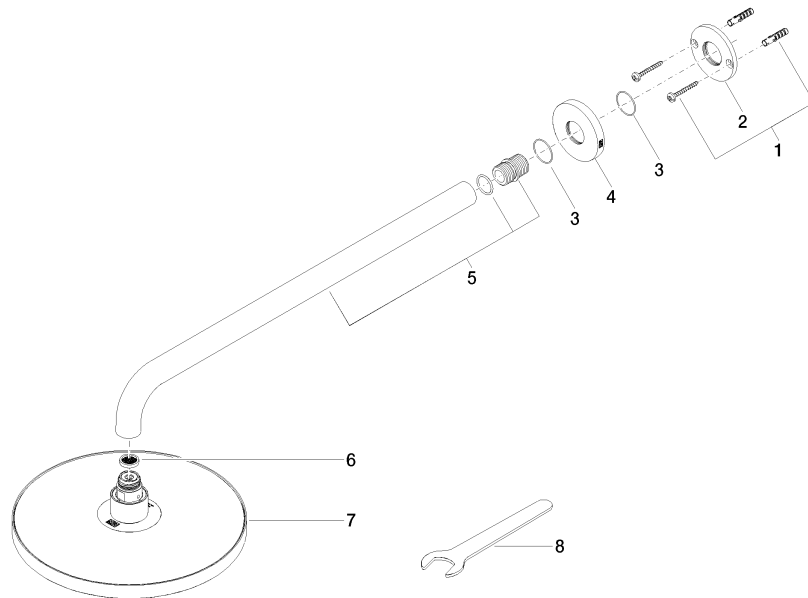

28 649 970

- Ausladung 450 mm
- Regenbrause Ø 220 mm
- PURE RAIN, Durchfluss max. 14 l/min (bei 3 Bar)
- Funktion ab: 7 l/min
- Rosette Ø 60 mm
- Anschluss 1/2"
- mit Antikalk-System
- mit Leerlauf-Funktion

Empfohlenes Zubehör

**UP-Wandwinkel -** 35 085 970 90

- Max. Einbautiefe 163 mm
- Min. Einbautiefe 90 mm

28 649 970

mm [inches]

Durchflussdiagramm

Zertifikate

WRAS\_2212012.

### Ersatzteilstückliste

Nr.	Artikelnummer	Benennung	Verbaumenge	Lieferzeit
1	04 30 31 032 00 90	Befestigungssatz	1	2
2	09 17 20 120 90	Halter	1	2
3	09 14 10 150 90	Dichtung	2	2
4	09 27 97 015-00	Rosette	1	10
5	90 11 03 070 00-00	Rohr	1	10
6	09 23 01 075 90	Einsatz	1	2
7	04 12 05 092 00-00	Brause	1	10
8	90 30 09 069 00 90	Schlüssel	1	2