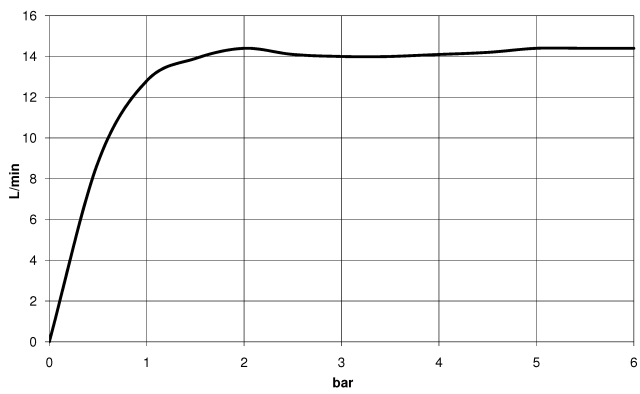

Empfohlenes Zubehör

**UP-Wandwinkel -** 35 085 970 90

- Max. Einbautiefe 163 mm
- Min. Einbautiefe 90 mm

28 649 970

mm [inches]

Durchflussdiagramm

Zertifikate

WRAS\_2212012.