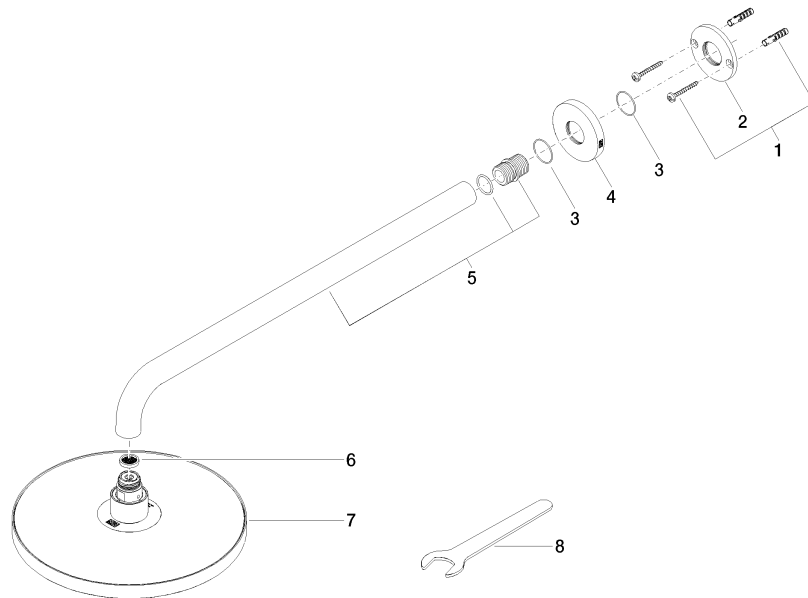

28 649 970

- Ausladung 450 mm
- Regenbrause Ø 220 mm
- PURE RAIN, Durchfluss max. 14 l/min (bei 3 Bar)
- Funktion ab: 7 l/min
- Rosette Ø 60 mm
- Anschluss 1/2"
- mit Antikalk-System
- mit Leerlauf-Funktion

Empfohlenes Zubehör

- UP-Wandwinkel -** 35 085 970 90
- Max. Einbautiefe 163 mm
 - Min. Einbautiefe 90 mm

28 649 970

mm [inches]

Durchflussdiagramm

Zertifikate

WRAS_2212012.

DVGW_DW-
6517DN0118.

LGA_38655.

28 649 970

Ersatzteilstückliste

Nr.	Artikelnummer	Benennung	Verbaumenge	Lieferzeit
1	04 30 31 032 00 90	Befestigungssatz	1	2
2	09 17 20 120 90	Halter	1	2
3	09 14 10 150 90	Dichtung	2	2
4	09 27 97 015-46	Rosette	1	30
5	90 11 03 070 00-46	Rohr	1	30
6	09 23 01 075 90	Einsatz	1	2
7	04 12 05 092 00-46	Brause	1	60
8	90 30 09 069 00 90	Schlüssel	1	2