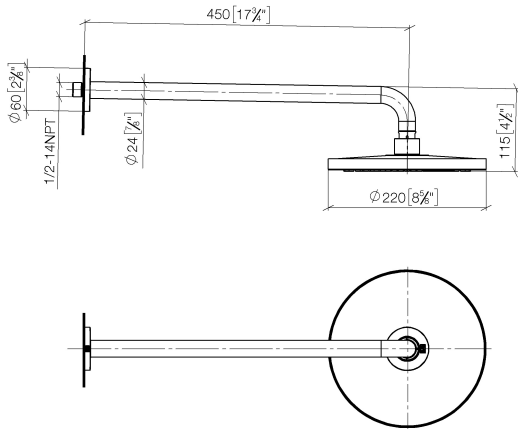

28 649 970

- Ausladung 450 mm
- Regenbrause Ø 220 mm
- PURE RAIN, Durchfluss max. 14 l/min (bei 3 Bar)
- Funktion ab: 7 l/min
- Rosette Ø 60 mm
- Anschluss 1/2"
- mit Antikalk-System
- mit Leerlauf-Funktion

Empfohlenes Zubehör

- UP-Wandwinkel -** 35 085 970 90
- Max. Einbautiefe 163 mm
 - Min. Einbautiefe 90 mm

28 649 970

mm [inches]

Durchflussdiagramm

Zertifikate

WRAS_2212012.

DVGW_DW-
6517DN0118.

LGA_38655.

28 649 970

Ersatzteilstückliste

Nr.	Artikelnummer	Benennung	Verbaumenge	Lieferzeit
1	04 30 31 032 00 90	Befestigungssatz	1	2
2	09 17 20 120 90	Halter	1	2
3	09 14 10 150 90	Dichtung	2	2
4	09 27 97 015-46	Rosette	1	30
5	90 11 03 070 00-46	Rohr	1	30
6	09 23 01 075 90	Einsatz	1	2
7	04 12 05 092 00-46	Brause	1	60
8	90 30 09 069 00 90	Schlüssel	1	2