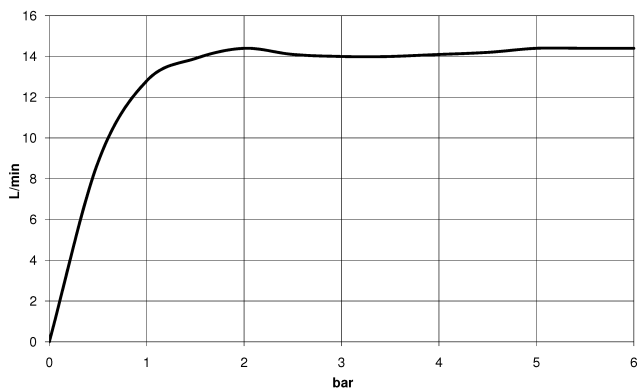

Empfohlenes Zubehör

- UP-Wandwinkel -** 35 085 970 90
- Max. Einbautiefe 163 mm
 - Min. Einbautiefe 90 mm

28 649 970

mm [inches]

Durchflussdiagramm

Zertifikate

WRAS_2212012.

DVGW_DW-
6517DN0118.