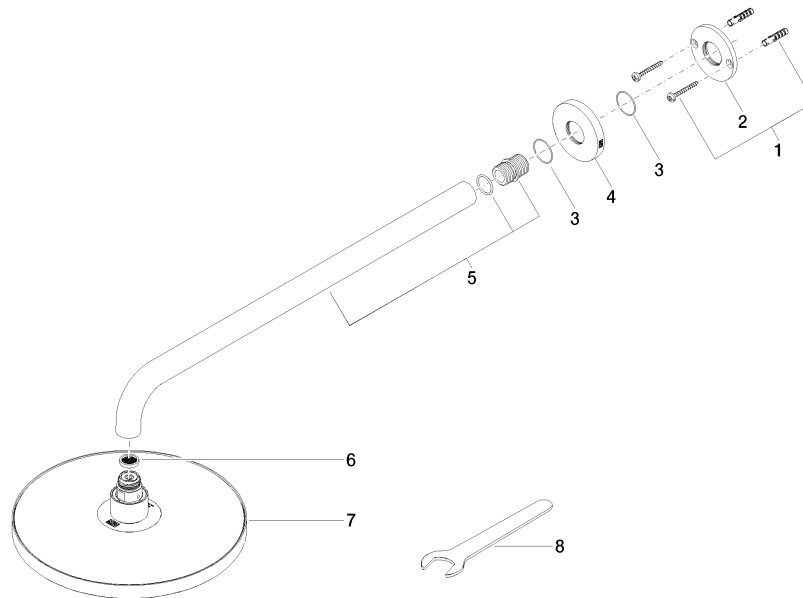

28 649 970

- Ausladung 450 mm
- Regenbrause Ø 220 mm
- PURE RAIN, Durchfluss max. 14 l/min (bei 3 Bar)
- Funktion ab: 7 l/min
- Rosette Ø 60 mm
- Anschluss 1/2"
- mit Antikalk-System
- mit Leerlauf-Funktion

Empfohlenes Zubehör

- UP-Wandwinkel -** 35 085 970 90
- Max. Einbautiefe 163 mm
 - Min. Einbautiefe 90 mm

28 649 970

mm [inches]

Durchflussdiagramm

Zertifikate

WRAS_2212012. DVGW_DW- LGA_38655.
 6517DN0118.

28 649 970

Ersatzteilstückliste

Nr.	Artikelnummer	Benennung	Verbaumenge	Lieferzeit
1	04 30 31 032 00 90	Befestigungssatz	1	2
2	09 17 20 120 90	Halter	1	2
3	09 14 10 150 90	Dichtung	2	2
4	09 27 97 015-99	Rosette	1	30
5	90 11 03 070 00-99	Rohr	1	30
6	09 23 01 075 90	Einsatz	1	2
7	04 12 05 092 00-99	Brause	1	30
8	90 30 09 069 00 90	Schlüssel	1	2