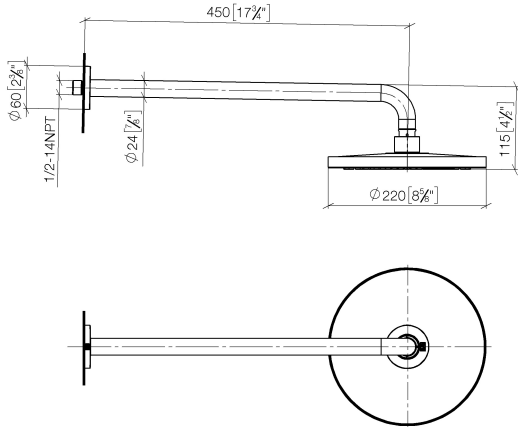

28 649 970

- Ausladung 450 mm
- Regenbrause Ø 220 mm
- PURE RAIN, Durchfluss max. 14 l/min (bei 3 Bar)
- Funktion ab: 7 l/min
- Rosette Ø 60 mm
- Anschluss 1/2"
- mit Antikalk-System
- mit Leerlauf-Funktion

Empfohlenes Zubehör

- UP-Wandwinkel -** 35 085 970 90
- Max. Einbautiefe 163 mm
 - Min. Einbautiefe 90 mm

28 649 970

mm [inches]

Durchflussdiagramm

Zertifikate

WRAS_2212012. DVGW_DW- LGA_38655.
 6517DN0118.

28 649 970

Ersatzteilstückliste

Nr.	Artikelnummer	Benennung	Verbaumenge	Lieferzeit
1	04 30 31 032 00 90	Befestigungssatz	1	2
2	09 17 20 120 90	Halter	1	2
3	09 14 10 150 90	Dichtung	2	2
4	09 27 97 015-99	Rosette	1	30
5	90 11 03 070 00-99	Rohr	1	30
6	09 23 01 075 90	Einsatz	1	2
7	04 12 05 092 00-99	Brause	1	30
8	90 30 09 069 00 90	Schlüssel	1	2