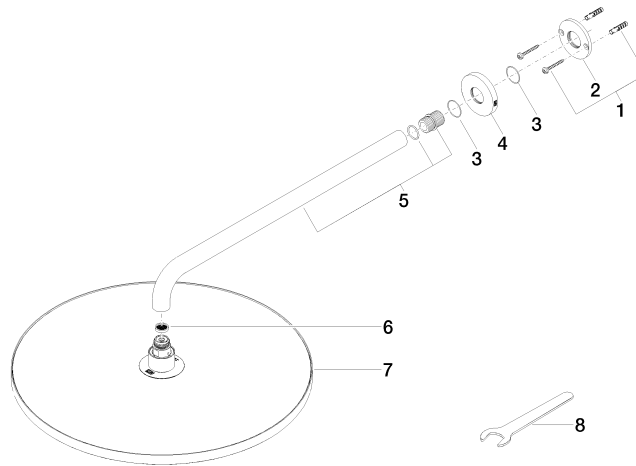

28 658 970

Passt zu: TARA, LISSÉ, VAIA, META

- Ausladung 450 mm
- Regenbrause Ø 400 mm
- PURE RAIN, Durchfluss max. 12 l/min (bei 3 Bar)
- Funktion ab: 12 l/min
- Rosette Ø 60 mm
- Anschluss 1/2"
- mit Antikalk-System
- Dieses Produkt leistet einen Beitrag zur Erfüllung der Vorgaben von nachhaltigen Gebäudezertifizierungen, z.B. LEED®, BREEAM®, DGNB

Bauseits zwangsläufig vorzusehen: Zigbee Gateway!

	Chrom	28 658 970-00
	Platin gebürstet	28 658 970-06
	Platin	28 658 970-08
	Dark Chrome	28 658 970-19
	Light Gold	28 658 970-26
	Light Gold gebürstet	28 658 970-27
	Messing gebürstet (23kt Gold)	28 658 970-28
	Schwarz matt	28 658 970-33
	Bronze gebürstet	28 658 970-42
	Champagne gebürstet (22kt Gold)	28 658 970-46
	Champagne (22kt Gold)	28 658 970-47
	Chrom gebürstet	28 658 970-93
	Dark Platinum gebürstet	28 658 970-99

28 658 970

Durchflussdiagramm

Zertifikate

LGA\_38661.

28 658 970

Ersatzteile für die  
anderen  
Oberflächenvarianten  
finden Sie hier: Platin  
gebürstet

### Ersatzteilstückliste

Nr.	Artikelnummer	Benennung	Verbaumenge	Lieferzeit
1	04 30 31 032 00 90	Befestigungssatz	1	2
2	09 17 20 120 90	Halter	1	2
3	09 14 10 150 90	Dichtung	2	2
4	09 27 97 015-00	Rosette	1	10
5	90 11 03 070 00-00	Rohr	1	10
6	09 23 01 075 90	Einsatz	1	2
7	90 12 05 090 20-00	Brause	1	10
8	90 30 09 069 00 90	Schlüssel	1	2