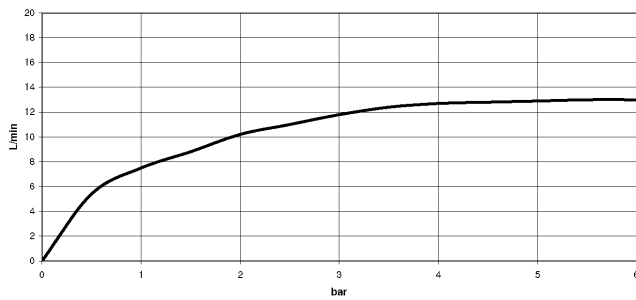

Durchflussdiagramm

Zertifikate

LGA_38661.