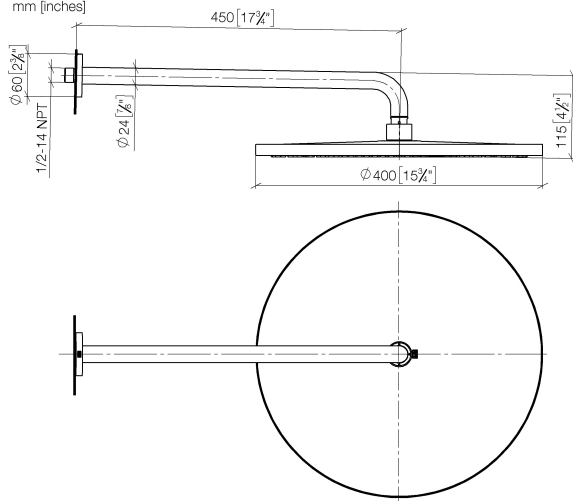

Regenbrause mit Wandanbindung FlowReduce 400 mm - Champagne (22kt Gold)

TARA

28 658 970

- Ausladung 450 mm
- Regenbrause Ø 400 mm
- PURE RAIN, Durchfluss max. 12 l/min (bei 3 Bar)
- Funktion ab: 12 l/min
- Rosette Ø 60 mm
- Anschluss 1/2"
- mit Antikalk-System
- Dieses Produkt leistet einen Beitrag zur Erfüllung der Vorgaben von nachhaltigen Gebäudezertifizierungen, z.B. LEED®, BREEAM®, DGNB

Passt zu: TARA, LISSÉ, VAIA, META

Bauseits zwangsläufig vorzusehen: Zigbee Gateway!

	Champagne (22kt Gold)	28 658 970-47
	Chrom	28 658 970-00
	Platin gebürstet	28 658 970-06
	Platin	28 658 970-08
	Dark Chrome	28 658 970-19
	Light Gold	28 658 970-26
	Light Gold gebürstet	28 658 970-27
	Messing gebürstet (23kt Gold)	28 658 970-28
	Schwarz matt	28 658 970-33
	Bronze gebürstet	28 658 970-42
	Champagne gebürstet (22kt Gold)	28 658 970-46
	Chrom gebürstet	28 658 970-93
	Dark Platinum gebürstet	28 658 970-99

28 658 970
mm [inches]

Durchflussdiagramm

Zertifikate

LGA_38661.

28 658 970
Ersatzteile für die
anderen
Oberflächenvarianten
finden Sie hier:
Chrom

Ersatzteilstückliste

Nr.	Artikelnummer	Benennung	Verbaumenge	Lieferzeit
1	04 30 31 032 00 90	Befestigungssatz	1	2
2	09 17 20 120 90	Halter	1	2
3	09 14 10 150 90	Dichtung	2	2
4	09 27 97 015-47	Rosette	1	30
5	90 11 03 070 00-47	Rohr	1	30
6	09 23 01 075 90	Einsatz	1	2
7	90 12 05 090 20-47	Brause	1	30
8	90 30 09 069 00 90	Schlüssel	1	2