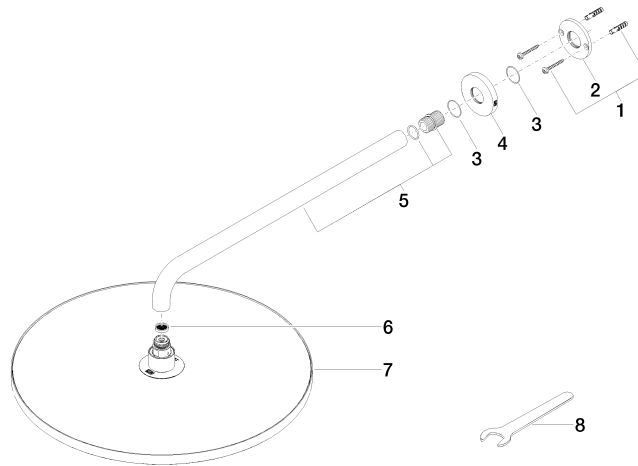

Regenbrause mit Wandanbindung FlowReduce 400 mm - Champagne (22kt Gold)

TARA

28 658 970

- Ausladung 450 mm
- Regenbrause Ø 400 mm
- PURE RAIN, Durchfluss max. 12 l/min (bei 3 Bar)
- Funktion ab: 12 l/min
- Rosette Ø 60 mm
- Anschluss 1/2"
- mit Antikalk-System
- Dieses Produkt leistet einen Beitrag zur Erfüllung der Vorgaben von nachhaltigen Gebäudezertifizierungen, z.B. LEED®, BREEAM®, DGNB

Passt zu: TARA, LISSÉ, VAIA, META

Bauseits zwangsläufig vorzusehen: Zigbee Gateway!

	Champagne (22kt Gold)	28 658 970-47
	Chrom	28 658 970-00
	Platin gebürstet	28 658 970-06
	Platin	28 658 970-08
	Dark Chrome	28 658 970-19
	Light Gold	28 658 970-26
	Light Gold gebürstet	28 658 970-27
	Messing gebürstet (23kt Gold)	28 658 970-28
	Schwarz matt	28 658 970-33
	Bronze gebürstet	28 658 970-42
	Champagne gebürstet (22kt Gold)	28 658 970-46
	Chrom gebürstet	28 658 970-93
	Dark Platinum gebürstet	28 658 970-99

28 658 970
mm [inches]

Durchflussdiagramm

Zertifikate

LGA_38661.

28 658 970
Ersatzteile für die
anderen
Oberflächenvarianten
finden Sie hier:
Chrom

Ersatzteilstückliste

Nr.	Artikelnummer	Benennung	Verbaumenge	Lieferzeit
1	04 30 31 032 00 90	Befestigungssatz	1	2
2	09 17 20 120 90	Halter	1	2
3	09 14 10 150 90	Dichtung	2	2
4	09 27 97 015-47	Rosette	1	30
5	90 11 03 070 00-47	Rohr	1	30
6	09 23 01 075 90	Einsatz	1	2
7	90 12 05 090 20-47	Brause	1	30
8	90 30 09 069 00 90	Schlüssel	1	2