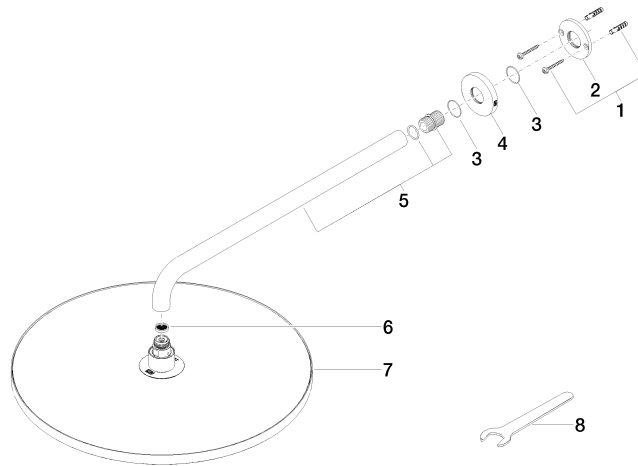

28 658 970

Passt zu: TARA, LISSÉ, VAIA, META

- Ausladung 450 mm
- Regenbrause Ø 400 mm
- PURE RAIN, Durchfluss max. 12 l/min (bei 3 Bar)
- Funktion ab: 12 l/min
- Rosette Ø 60 mm
- Anschluss 1/2"
- mit Antikalk-System
- Dieses Produkt leistet einen Beitrag zur Erfüllung der Vorgaben von nachhaltigen Gebäudezertifizierungen, z.B. LEED®, BREEAM®, DGNB

Bauseits zwangsläufig vorzusehen: Zigbee Gateway!

	Chrom gebürstet	28 658 970-93
	Chrom	28 658 970-00
	Platin gebürstet	28 658 970-06
	Platin	28 658 970-08
	Dark Chrome	28 658 970-19
	Light Gold	28 658 970-26
	Light Gold gebürstet	28 658 970-27
	Messing gebürstet (23kt Gold)	28 658 970-28
	Schwarz matt	28 658 970-33
	Bronze gebürstet	28 658 970-42
	Champagne gebürstet (22kt Gold)	28 658 970-46
	Champagne (22kt Gold)	28 658 970-47
	Dark Platin gebürstet	28 658 970-99

28 658 970

Durchflussdiagramm

Zertifikate

LGA_38661.

28 658 970

Ersatzteile für die
anderen
Oberflächenvarianten
finden Sie hier:
Chrom

Ersatzteilstückliste

Nr.	Artikelnummer	Benennung	Verbaumenge	Lieferzeit
1	04 30 31 032 00 90	Befestigungssatz	1	2
2	09 17 20 120 90	Halter	1	2
3	09 14 10 150 90	Dichtung	2	2
4	09 27 97 015-93	Rosette	1	20
5	90 11 03 070 00-93	Rohr	1	20
6	09 23 01 075 90	Einsatz	1	2
7	90 12 05 090 20-93	Brause	1	20
8	90 30 09 069 00 90	Schlüssel	1	2