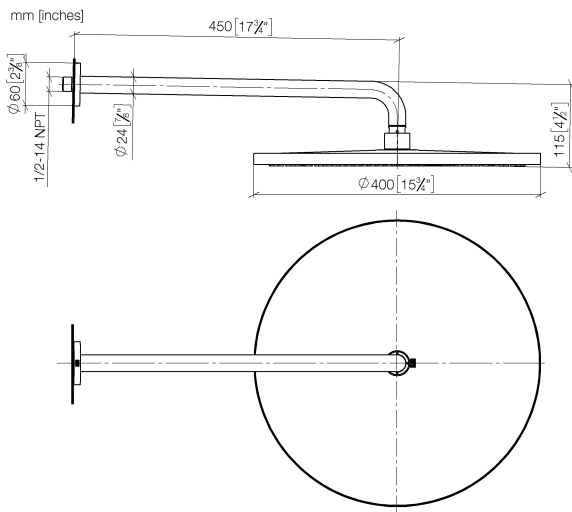

28 658 970

Passt zu: TARA, LISSÉ, VAIA, META

- Ausladung 450 mm
- Regenbrause Ø 400 mm
- PURE RAIN, Durchfluss max. 12 l/min (bei 3 Bar)
- Funktion ab: 12 l/min
- Rosette Ø 60 mm
- Anschluss 1/2"
- mit Antikalk-System
- Dieses Produkt leistet einen Beitrag zur Erfüllung der Vorgaben von nachhaltigen Gebäudezertifizierungen, z.B. LEED®, BREEAM®, DGNB

Bauseits zwangsläufig vorzusehen: Zigbee Gateway!

	Chrom gebürstet	28 658 970-93
	Chrom	28 658 970-00
	Platin gebürstet	28 658 970-06
	Platin	28 658 970-08
	Dark Chrome	28 658 970-19
	Light Gold	28 658 970-26
	Light Gold gebürstet	28 658 970-27
	Messing gebürstet (23kt Gold)	28 658 970-28
	Schwarz matt	28 658 970-33
	Bronze gebürstet	28 658 970-42
	Champagne gebürstet (22kt Gold)	28 658 970-46
	Champagne (22kt Gold)	28 658 970-47
	Dark Platin gebürstet	28 658 970-99

28 658 970

Durchflussdiagramm

Zertifikate

LGA_38661.

28 658 970

Ersatzteile für die
anderen
Oberflächenvarianten
finden Sie hier:
Chrom

Ersatzteilstückliste

Nr.	Artikelnummer	Benennung	Verbaumenge	Lieferzeit
1	04 30 31 032 00 90	Befestigungssatz	1	2
2	09 17 20 120 90	Halter	1	2
3	09 14 10 150 90	Dichtung	2	2
4	09 27 97 015-93	Rosette	1	20
5	90 11 03 070 00-93	Rohr	1	20
6	09 23 01 075 90	Einsatz	1	2
7	90 12 05 090 20-93	Brause	1	20
8	90 30 09 069 00 90	Schlüssel	1	2