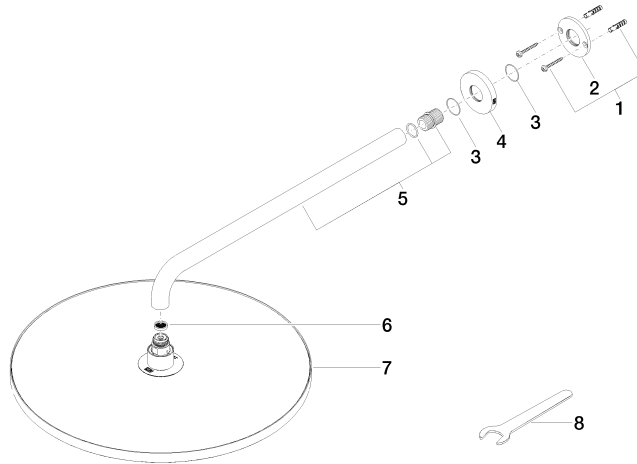

**Regenbrause mit Wandanbindung FlowReduce 400 mm - Dark Platinum
gebürstet**

TARA

28 658 970

- Ausladung 450 mm
- Regenbrause Ø 400 mm
- PURE RAIN, Durchfluss max. 12 l/min (bei 3 Bar)
- Funktion ab: 12 l/min
- Rosette Ø 60 mm
- Anschluss 1/2"
- mit Antikalk-System
- Dieses Produkt leistet einen Beitrag zur Erfüllung der Vorgaben von nachhaltigen Gebäudezertifizierungen, z.B. LEED®, BREEAM®, DGNB

Passt zu: TARA, LISSÉ, VAIA, META

Bauseits zwangsläufig vorzusehen: Zigbee Gateway!

	Dark Platinum gebürstet	28 658 970-99
	Chrom	28 658 970-00
	Platin gebürstet	28 658 970-06
	Platin	28 658 970-08
	Dark Chrome	28 658 970-19
	Light Gold	28 658 970-26
	Light Gold gebürstet	28 658 970-27
	Messing gebürstet (23kt Gold)	28 658 970-28
	Schwarz matt	28 658 970-33
	Bronze gebürstet	28 658 970-42
	Champagne gebürstet (22kt Gold)	28 658 970-46
	Champagne (22kt Gold)	28 658 970-47
	Chrom gebürstet	28 658 970-93

Regenbrause mit Wandanbindung FlowReduce 400 mm - Dark Platinum gebürstet

TARA

28 658 970
mm [inches]

Durchflussdiagramm

Zertifikate

LGA_38661.

**Regenbrause mit Wandanbindung FlowReduce 400 mm - Dark Platinum
gebürstet**

TARA

28 658 970
Ersatzteile für die
anderen
Oberflächenvarianten
finden Sie hier:
Chrom

Ersatzteilstückliste

Nr.	Artikelnummer	Benennung	Verbaumenge	Lieferzeit
1	04 30 31 032 00 90	Befestigungssatz	1	2
2	09 17 20 120 90	Halter	1	2
3	09 14 10 150 90	Dichtung	2	2
4	09 27 97 015-99	Rosette	1	30
5	90 11 03 070 00-99	Rohr	1	30
6	09 23 01 075 90	Einsatz	1	2
7	90 12 05 090 20-99	Brause	1	30
8	90 30 09 069 00 90	Schlüssel	1	2