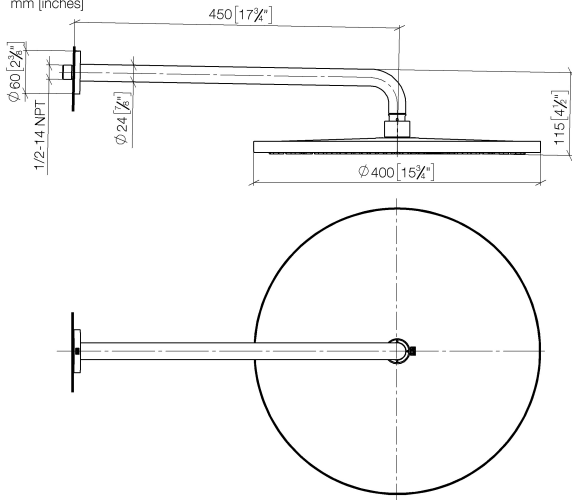

**Regenbrause mit Wandanbindung FlowReduce 400 mm - Dark Platinum
gebürstet**

TARA

28 658 970

- Ausladung 450 mm
- Regenbrause Ø 400 mm
- PURE RAIN, Durchfluss max. 12 l/min (bei 3 Bar)
- Funktion ab: 12 l/min
- Rosette Ø 60 mm
- Anschluss 1/2"
- mit Antikalk-System
- Dieses Produkt leistet einen Beitrag zur Erfüllung der Vorgaben von nachhaltigen Gebäudezertifizierungen, z.B. LEED®, BREEAM®, DGNB

Passt zu: TARA, LISSÉ, VAIA, META

Bauseits zwangsläufig vorzusehen: Zigbee Gateway!

	Dark Platinum gebürstet	28 658 970-99
	Chrom	28 658 970-00
	Platin gebürstet	28 658 970-06
	Platin	28 658 970-08
	Dark Chrome	28 658 970-19
	Light Gold	28 658 970-26
	Light Gold gebürstet	28 658 970-27
	Messing gebürstet (23kt Gold)	28 658 970-28
	Schwarz matt	28 658 970-33
	Bronze gebürstet	28 658 970-42
	Champagne gebürstet (22kt Gold)	28 658 970-46
	Champagne (22kt Gold)	28 658 970-47
	Chrom gebürstet	28 658 970-93

Regenbrause mit Wandanbindung FlowReduce 400 mm - Dark Platinum gebürstet

TARA

28 658 970
mm [inches]

Durchflussdiagramm

Zertifikate

LGA_38661.

**Regenbrause mit Wandanbindung FlowReduce 400 mm - Dark Platinum
gebürstet**

TARA

28 658 970
Ersatzteile für die
anderen
Oberflächenvarianten
finden Sie hier:
Chrom

Ersatzteilstückliste

Nr.	Artikelnummer	Benennung	Verbaumenge	Lieferzeit
1	04 30 31 032 00 90	Befestigungssatz	1	2
2	09 17 20 120 90	Halter	1	2
3	09 14 10 150 90	Dichtung	2	2
4	09 27 97 015-99	Rosette	1	30
5	90 11 03 070 00-99	Rohr	1	30
6	09 23 01 075 90	Einsatz	1	2
7	90 12 05 090 20-99	Brause	1	30
8	90 30 09 069 00 90	Schlüssel	1	2