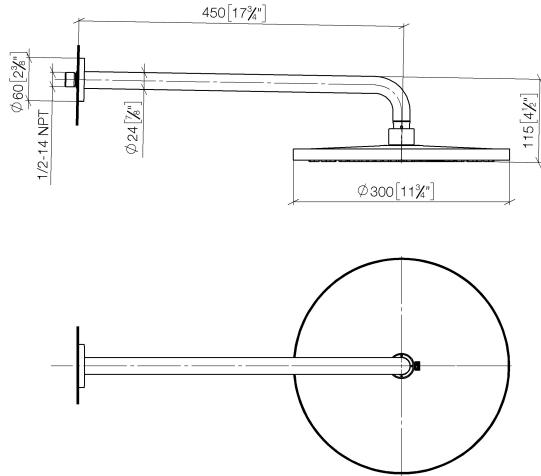

28 678 970

Passt zu: TARA, LISSÉ, VAIA, META

- Ausladung 450 mm
- Regenbrause Ø 300 mm
- PURE RAIN, Durchfluss max. 9 l/min (bei 3 Bar)
- Funktion ab: 7 l/min
- Rosette Ø 60 mm
- Anschluss 1/2"
- mit Antikalk-System
- mit Leerlauf-Funktion
- Dieses Produkt leistet einen Beitrag zur Erfüllung der Vorgaben von nachhaltigen Gebäudezertifizierungen, z.B. LEED®, BREEAM®, DGNB

	Chrom	28 678 970-00
	Platin gebürstet	28 678 970-06
	Platin	28 678 970-08
	Dark Chrome	28 678 970-19
	Light Gold	28 678 970-26
	Light Gold gebürstet	28 678 970-27
	Messing gebürstet (23kt Gold)	28 678 970-28
	Schwarz matt	28 678 970-33
	Bronze gebürstet	28 678 970-42
	Champagne gebürstet (22kt Gold)	28 678 970-46
	Champagne (22kt Gold)	28 678 970-47
	Chrom gebürstet	28 678 970-93
	Dark Platinum gebürstet	28 678 970-99

28 678 970

mm [inches]

Durchflussdiagramm

Zertifikate

LGA\_29235.

28 678 970

Ersatzteile für die  
anderen  
Oberflächenvarianten  
finden Sie hier: Platin  
gebürstet

## Ersatzteilstückliste

Nr.	Artikelnummer	Benennung	Verbaumenge	Lieferzeit
1	04 30 31 032 00 90	Befestigungssatz	1	2
2	09 17 20 120 90	Halter	1	2
3	09 14 10 150 90	Dichtung	2	2
4	09 27 97 015-00	Rosette	1	10
5	90 11 03 070 00-00	Rohr	1	10
6	09 23 01 075 90	Einsatz	1	2
7	90 12 05 091 20-00	Brause	1	10
8	90 30 09 069 00 90	Schlüssel	1	2