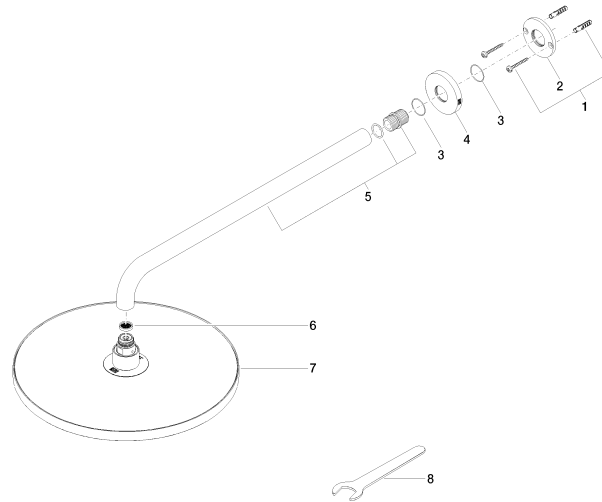

28 678 970

Passt zu: TARA, LISSÉ, VAIA, META

- Ausladung 450 mm
- Regenbrause Ø 300 mm
- PURE RAIN, Durchfluss max. 9 l/min (bei 3 Bar)
- Funktion ab: 7 l/min
- Rosette Ø 60 mm
- Anschluss 1/2"
- mit Antikalk-System
- mit Leerlauf-Funktion
- Dieses Produkt leistet einen Beitrag zur Erfüllung der Vorgaben von nachhaltigen Gebäudezertifizierungen, z.B. LEED®, BREEAM®, DGNB

28 678 970

mm [inches]

Durchflussdiagramm

Zertifikate

LGA\_29235.

28 678 970

Ersatzteile für die  
anderen  
Oberflächenvarianten  
finden Sie hier: Platin  
gebürstet

## Ersatzteilstückliste

Nr.	Artikelnummer	Benennung	Verbaumenge	Lieferzeit
1	04 30 31 032 00 90	Befestigungssatz	1	2
2	09 17 20 120 90	Halter	1	2
3	09 14 10 150 90	Dichtung	2	2
4	09 27 97 015-00	Rosette	1	10
5	90 11 03 070 00-00	Rohr	1	10
6	09 23 01 075 90	Einsatz	1	2
7	90 12 05 091 20-00	Brause	1	10
8	90 30 09 069 00 90	Schlüssel	1	2