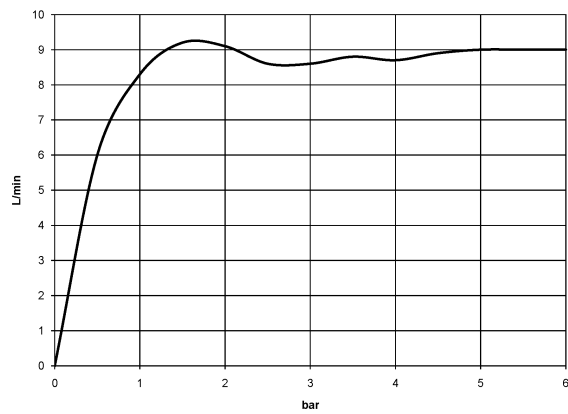

28 678 970

Passt zu: TARA, LISSÉ, VAIA, META

- Ausladung 450 mm
- Regenbrause Ø 300 mm
- PURE RAIN, Durchfluss max. 9 l/min (bei 3 Bar)
- Funktion ab: 7 l/min
- Rosette Ø 60 mm
- Anschluss 1/2"
- mit Antikalk-System
- mit Leerlauf-Funktion
- Dieses Produkt leistet einen Beitrag zur Erfüllung der Vorgaben von nachhaltigen Gebäudezertifizierungen, z.B. LEED®, BREEAM®, DGNB

28 678 970

mm [inches]

Durchflussdiagramm

Zertifikate

LGA_29235.

28 678 970

Ersatzteile für die
anderen
Oberflächenvarianten
finden Sie hier:
Chrom

Ersatzteilstückliste