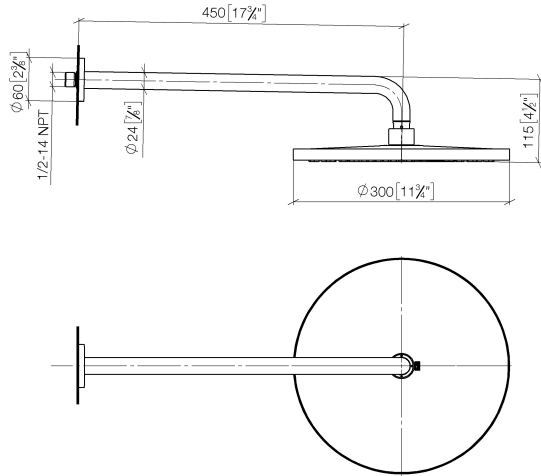

28 678 970

Passt zu: TARA, LISSÉ, VAIA, META

- Ausladung 450 mm
- Regenbrause Ø 300 mm
- PURE RAIN, Durchfluss max. 9 l/min (bei 3 Bar)
- Funktion ab: 7 l/min
- Rosette Ø 60 mm
- Anschluss 1/2"
- mit Antikalk-System
- mit Leerlauf-Funktion
- Dieses Produkt leistet einen Beitrag zur Erfüllung der Vorgaben von nachhaltigen Gebäudezertifizierungen, z.B. LEED®, BREEAM®, DGNB

	Dark Chrome	28 678 970-19
	Chrom	28 678 970-00
	Platin gebürstet	28 678 970-06
	Platin	28 678 970-08
	Light Gold	28 678 970-26
	Light Gold gebürstet	28 678 970-27
	Messing gebürstet (23kt Gold)	28 678 970-28
	Schwarz matt	28 678 970-33
	Bronze gebürstet	28 678 970-42
	Champagne gebürstet (22kt Gold)	28 678 970-46
	Champagne (22kt Gold)	28 678 970-47
	Chrom gebürstet	28 678 970-93
	Dark Platin gebürstet	28 678 970-99

28 678 970

mm [inches]

Durchflussdiagramm

Zertifikate

LGA_29235.

28 678 970

Ersatzteile für die
anderen
Oberflächenvarianten
finden Sie hier:
Chrom

Ersatzteilstückliste

Nr.	Artikelnummer	Benennung	Verbaumenge	Lieferzeit
1	04 30 31 032 00 90	Befestigungssatz	1	2
2	09 17 20 120 90	Halter	1	2
3	09 14 10 150 90	Dichtung	2	2
4	09 27 97 015-19	Rosette	1	20
5	90 11 03 070 00-19	Rohr	1	20
6	09 23 01 075 90	Einsatz	1	2
7	90 12 05 091 20-19	Brause	1	20
8	90 30 09 069 00 90	Schlüssel	1	2