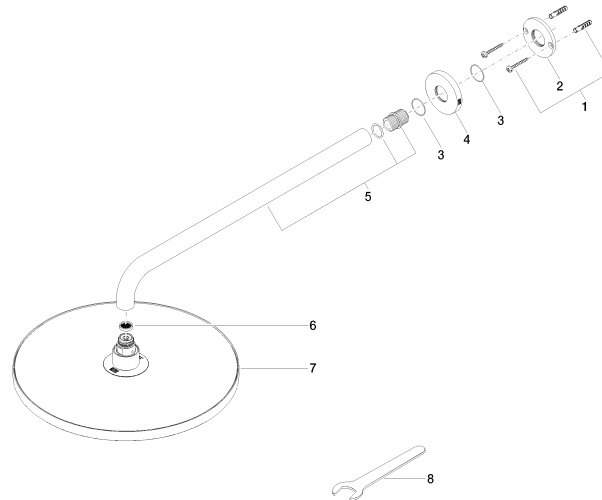

28 678 970

Passt zu: TARA, LISSÉ, VAIA, META

- Ausladung 450 mm
- Regenbrause Ø 300 mm
- PURE RAIN, Durchfluss max. 9 l/min (bei 3 Bar)
- Funktion ab: 7 l/min
- Rosette Ø 60 mm
- Anschluss 1/2"
- mit Antikalk-System
- mit Leerlauf-Funktion
- Dieses Produkt leistet einen Beitrag zur Erfüllung der Vorgaben von nachhaltigen Gebäudezertifizierungen, z.B. LEED®, BREEAM®, DGNB

28 678 970

mm [inches]

Durchflussdiagramm

Zertifikate

LGA_29235.

28 678 970

Ersatzteile für die
anderen
Oberflächenvarianten
finden Sie hier:
Chrom

Ersatzteilstückliste

Nr.	Artikelnummer	Benennung	Verbaumenge	Lieferzeit
1	04 30 31 032 00 90	Befestigungssatz	1	2
2	09 17 20 120 90	Halter	1	2
3	09 14 10 150 90	Dichtung	2	2
4	09 27 97 015-19	Rosette	1	20
5	90 11 03 070 00-19	Rohr	1	20
6	09 23 01 075 90	Einsatz	1	2
7	90 12 05 091 20-19	Brause	1	20
8	90 30 09 069 00 90	Schlüssel	1	2