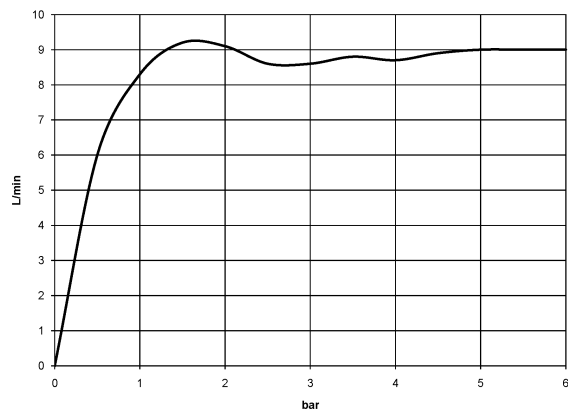

**Regenbrause mit Wandanbindung FlowReduce 300 mm - Messing gebürstet  
(23kt Gold)**

TARA

28 678 970

Passt zu: TARA, LISSÉ, VAIA, META

- Ausladung 450 mm
- Regenbrause Ø 300 mm
- PURE RAIN, Durchfluss max. 9 l/min (bei 3 Bar)
- Funktion ab: 7 l/min
- Rosette Ø 60 mm
- Anschluss 1/2"
- mit Antikalk-System
- mit Leerlauf-Funktion
- Dieses Produkt leistet einen Beitrag zur Erfüllung der Vorgaben von nachhaltigen Gebäudezertifizierungen, z.B. LEED®, BREEAM®, DGNB

28 678 970  
mm [inches]

Durchflussdiagramm

Zertifikate

LGA\_29235.

28 678 970  
Ersatzteile für die  
anderen  
Oberflächenvarianten  
finden Sie hier:  
Chrom