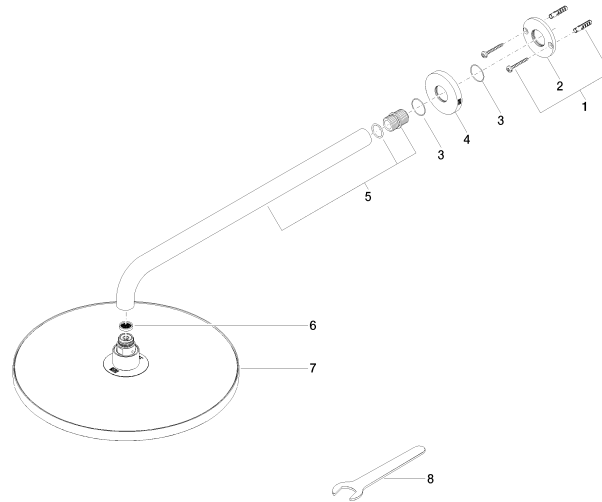

**Regenbrause mit Wandanbindung FlowReduce 300 mm - Messing gebürstet  
(23kt Gold)**

TARA

28 678 970

Passt zu: TARA, LISSÉ, VAIA, META

- Ausladung 450 mm
- Regenbrause Ø 300 mm
- PURE RAIN, Durchfluss max. 9 l/min (bei 3 Bar)
- Funktion ab: 7 l/min
- Rosette Ø 60 mm
- Anschluss 1/2"
- mit Antikalk-System
- mit Leerlauf-Funktion
- Dieses Produkt leistet einen Beitrag zur Erfüllung der Vorgaben von nachhaltigen Gebäudezertifizierungen, z.B. LEED®, BREEAM®, DGNB

28 678 970  
mm [inches]

Durchflussdiagramm

Zertifikate

LGA\_29235.

28 678 970  
Ersatzteile für die  
anderen  
Oberflächenvarianten  
finden Sie hier:  
Chrom

### Ersatzteilstückliste

Nr.	Artikelnummer	Benennung	Verbaumenge	Lieferzeit
1	04 30 31 032 00 90	Befestigungssatz	1	2
2	09 17 20 120 90	Halter	1	2
3	09 14 10 150 90	Dichtung	2	2
4	09 27 97 015-28	Rosette	1	20
5	90 11 03 070 00-28	Rohr	1	20
6	09 23 01 075 90	Einsatz	1	2
7	90 12 05 091 20-28	Brause	1	20
8	90 30 09 069 00 90	Schlüssel	1	2