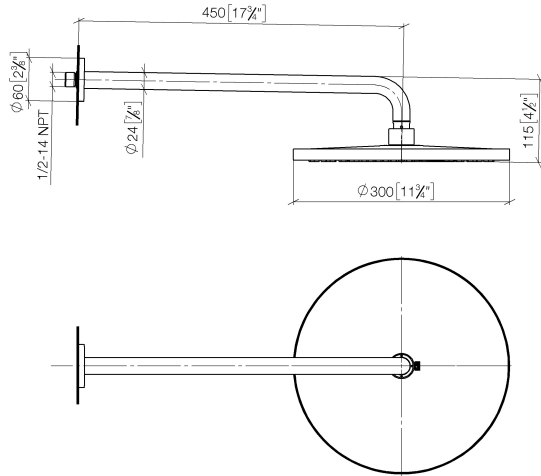

**Regenbrause mit Wandanbindung FlowReduce 300 mm - Messing gebürstet  
(23kt Gold)**

TARA

28 678 970

Passt zu: TARA, LISSÉ, VAIA, META

- Ausladung 450 mm
- Regenbrause Ø 300 mm
- PURE RAIN, Durchfluss max. 9 l/min (bei 3 Bar)
- Funktion ab: 7 l/min
- Rosette Ø 60 mm
- Anschluss 1/2"
- mit Antikalk-System
- mit Leerlauf-Funktion
- Dieses Produkt leistet einen Beitrag zur Erfüllung der Vorgaben von nachhaltigen Gebäudezertifizierungen, z.B. LEED®, BREEAM®, DGNB

	Messing gebürstet (23kt Gold)	28 678 970-28
	Chrom	28 678 970-00
	Platin gebürstet	28 678 970-06
	Platin	28 678 970-08
	Dark Chrome	28 678 970-19
	Light Gold	28 678 970-26
	Light Gold gebürstet	28 678 970-27
	Schwarz matt	28 678 970-33
	Bronze gebürstet	28 678 970-42
	Champagne gebürstet (22kt Gold)	28 678 970-46
	Champagne (22kt Gold)	28 678 970-47
	Chrom gebürstet	28 678 970-93
	Dark Platin gebürstet	28 678 970-99

28 678 970  
mm [inches]

Durchflussdiagramm

Zertifikate

LGA\_29235.

28 678 970  
Ersatzteile für die  
anderen  
Oberflächenvarianten  
finden Sie hier:  
Chrom

### Ersatzteilstückliste

Nr.	Artikelnummer	Benennung	Verbaumenge	Lieferzeit
1	04 30 31 032 00 90	Befestigungssatz	1	2
2	09 17 20 120 90	Halter	1	2
3	09 14 10 150 90	Dichtung	2	2
4	09 27 97 015-28	Rosette	1	20
5	90 11 03 070 00-28	Rohr	1	20
6	09 23 01 075 90	Einsatz	1	2
7	90 12 05 091 20-28	Brause	1	20
8	90 30 09 069 00 90	Schlüssel	1	2