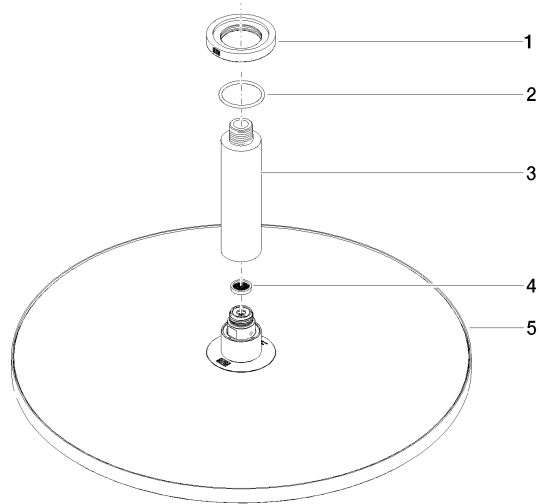

28 699 970

Passt zu: TARA, LISSÉ, VAIA, META

- Regenbrause Ø 400 mm
- PURE RAIN, Durchfluss max. 20 l/min (bei 3 Bar)
- Durchfluss max. 20 l/min (bei 3 Bar)
- Funktion ab: 12 l/min
- Rosette Ø 60 mm wahlweise
- Anschluss 1/2"
- mit Antikalk-System
- mit Leerlauf-Funktion

Empfohlenes Zubehör

UP-Wandwinkel - 35 085 970 90

- Max. Einbautiefe 163 mm
- Min. Einbautiefe 90 mm

28 699 970

mm [inches]

Zertifikate

LGA_29238.

WRAS_2212012.

DVGW_DW-
6517DN0118.

28 699 970

Ersatzteilstückliste

Nr.	Artikelnummer	Benennung	Verbaumenge	Lieferzeit
1	09 27 22 040-99	Rosette	1	30
2	09 14 10 141 90	Dichtung	1	2
3	09 11 03 080-99	Anschluss	1	30
4	09 23 01 075 90	Einsatz	1	2
5	04 12 05 090 00-99	Brause	1	30
6	90 30 09 069 00 90	Schlüssel	1	2