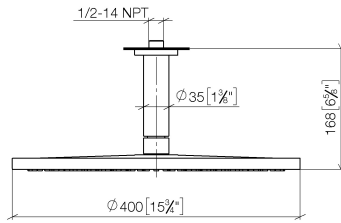

Empfohlenes Zubehör

UP-Wandwinkel - 35 085 970 90

- Max. Einbautiefe 163 mm
- Min. Einbautiefe 90 mm

28 699 970

mm [inches]

Zertifikate

LGA_29238.

WRAS_2212012.

DVGW_DW-
6517DN0118.

28 699 970

Ersatzteilstückliste

Nr.	Artikelnummer	Benennung	Verbaumenge	Lieferzeit
1	09 27 22 040-99	Rosette	1	30
2	09 14 10 141 90	Dichtung	1	2
3	09 11 03 080-99	Anschluss	1	30
4	09 23 01 075 90	Einsatz	1	2
5	04 12 05 090 00-99	Brause	1	30
6	90 30 09 069 00 90	Schlüssel	1	2