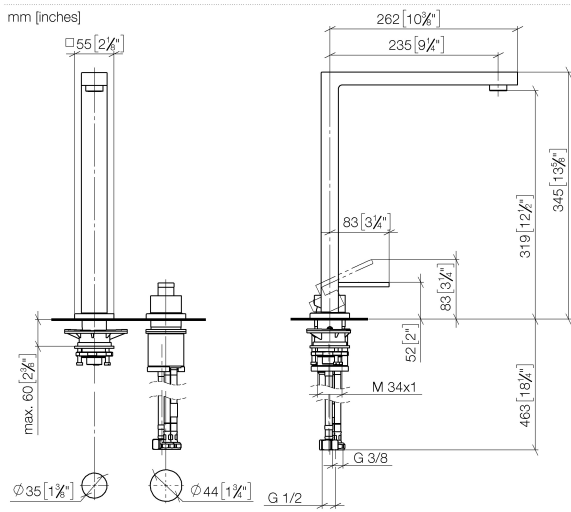

32 800 680

Durchflussdiagramm

Zertifikate

LGA_18258.

GDV_0400283.

LGA_18886.

WRAS_1909073.

ETA_18986.