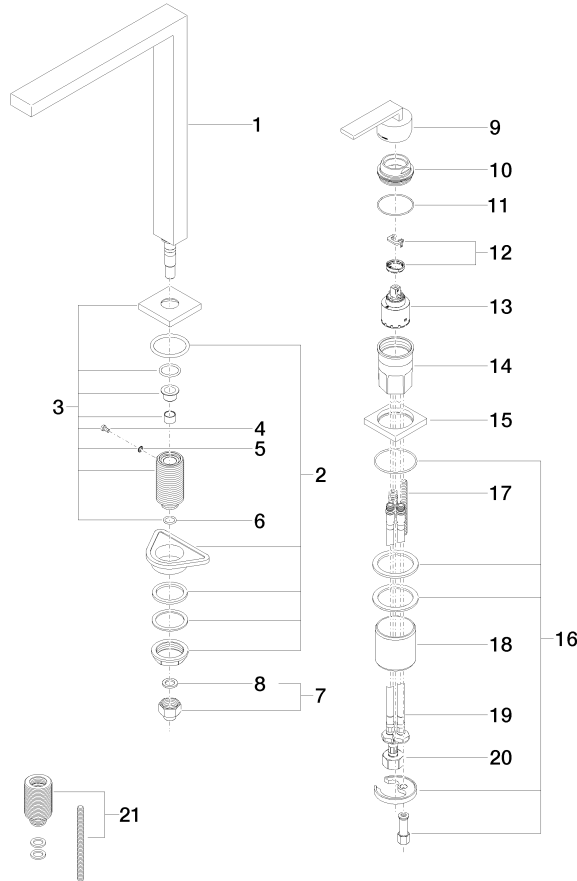

**LOT Zweilochbatterie mit Einzelrosetten - Messing gebürstet (23kt Gold)**

LOT

32 800 680

- Ausladung 235 mm
- schwenkbarer Auslauf 360°
- luftangereicherter Strahl
- Armaturenhöhe 345 mm
- Höhe bis Luftsprudler 319 mm
- Einzelrosette 55 x 55 mm
- Bohrungsdurchmesser Auslauf 35 mm
- Bohrungsdurchmesser Einhebelmischer 44 mm
- Durchfluss max. 8 l/min bei 3 bar Fließdruck
- bleifrei
- Dieses Produkt leistet einen Beitrag zur Erfüllung der Vorgaben von nachhaltigen Gebäudezertifizierungen, z.B. LEED®, BREEAM®, DGNB

Bedienteil frei positionierbar.

	Messing gebürstet (23kt Gold)	32 800 680-28
	Chrom	32 800 680-00
	Platin gebürstet	32 800 680-06
	Platin	32 800 680-08
	Dark Chrome	32 800 680-19
	Champagne gebürstet (22kt Gold)	32 800 680-46
	Champagne (22kt Gold)	32 800 680-47
	Dark Platinum gebürstet	32 800 680-99

Ersatzteile für die  
anderen  
Oberflächenvarianten  
finden Sie hier:  
Chrom

Ersatzteilstückliste

Nr.	Artikelnummer	Benennung	Verbaumenge	Lieferzeit
1	90 11 06 188 06-28	Auslauf	1	20
2	04 23 10 044 01 90	Befestigungssatz	1	2
3	90 27 78 023 00-28	Rosette	1	20
4	09 30 30 057 90	Schraube	1	2
5	09 30 11 028 90	Scheibe	1	2
6	90 14 10 077 00 90	Dichtung	1	2
7	04 24 04 166 10 90	Nippel	1	2
8	90 14 20 002 00 90	Dichtung	1	2
9	90 20 78 040 00-28	Griff	1	20
10	09 24 04 142-28	Mutter	1	20
11	09 14 10 108 90	Dichtung	1	2
12	90 28 10 148 00 90	Zubehoer	1	2
13	90 15 05 061 00 90	Kartusche	1	60
14	09 30 01 100 10 90	Huelse	1	2
15	09 27 78 007-28	Rosette	1	20
16	04 30 11 038 02 90	Befestigungssatz	1	2
17	09 31 11 011 90	Stift	1	2
18	09 18 40 079 90	Huelse	1	2
19	04 30 04 104 00 90	Schlauch	2	2
20	04 30 04 019 00 90	Schlauch	1	2
21	12 802 970 90	Verlängerungsset -	1	60