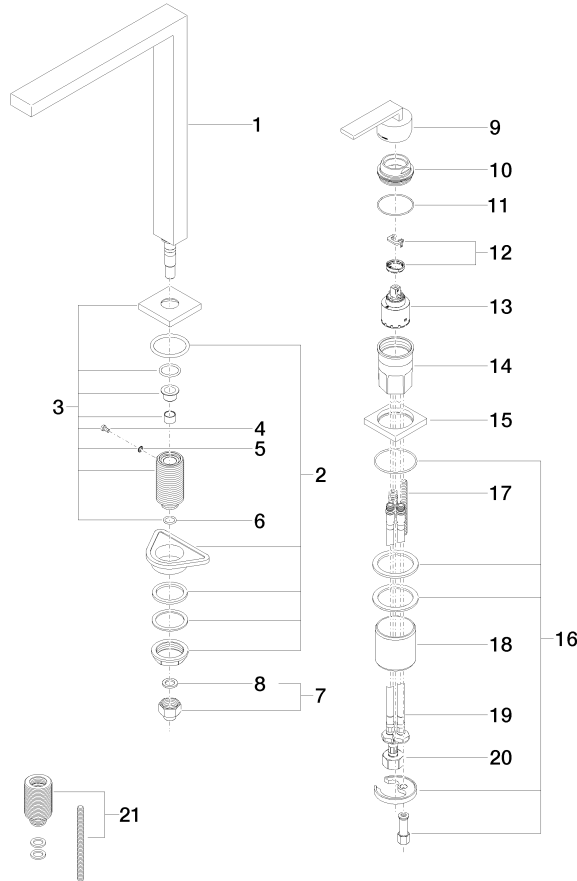

32 800 680

- Ausladung 235 mm
- schwenkbarer Auslauf 360°
- luftangereicherter Strahl
- Armaturenhöhe 345 mm
- Höhe bis Luftsprudler 319 mm
- Einzelrosette 55 x 55 mm
- Bohrungsdurchmesser Auslauf 35 mm
- Bohrungsdurchmesser Einhebelmischer 44 mm
- Durchfluss max. 8 l/min bei 3 bar Fließdruck
- bleifrei
- Dieses Produkt leistet einen Beitrag zur Erfüllung der Vorgaben von nachhaltigen Gebäudezertifizierungen, z.B. LEED®, BREEAM®, DGNB

## Empfohlenes Zubehör

**Spender mit Rosette - Dark Platinum gebürstet** 82 439 970-99

32 800 680

**Durchflussdiagramm**

**Zertifikate**

LGA\_18258.

GDV\_0400283.

LGA\_18886.

WRAS\_1909073.

ETA\_18986.

32 800 680

Ersatzteile für die  
anderen  
Oberflächenvarianten  
finden Sie hier:  
Chrom

## Ersatzteilstückliste

Nr.	Artikelnummer	Benennung	Verbaumenge	Lieferzeit
1	90 11 06 188 06-99	Auslauf	1	30
2	04 23 10 044 01 90	Befestigungssatz	1	2
3	90 27 78 023 00-99	Rosette	1	30
4	09 30 30 057 90	Schraube	1	2
5	09 30 11 028 90	Scheibe	1	2
6	90 14 10 077 00 90	Dichtung	1	2
7	04 24 04 166 10 90	Nippel	1	2
8	90 14 20 002 00 90	Dichtung	1	2
9	90 20 78 040 00-99	Griff	1	30
10	09 24 04 142-99	Mutter	1	30
11	09 14 10 108 90	Dichtung	1	2
12	90 28 10 148 00 90	Zubehoer	1	2
13	90 15 05 061 00 90	Kartusche	1	60
14	09 30 01 100 10 90	Huelse	1	2
15	09 27 78 007-99	Rosette	1	30
16	04 30 11 038 02 90	Befestigungssatz	1	2
17	09 31 11 011 90	Stift	1	2
18	09 18 40 079 90	Huelse	1	2
19	04 30 04 104 00 90	Schlauch	2	2
20	04 30 04 019 00 90	Schlauch	1	2
21	12 802 970 90	Verlängerungsset -	1	60