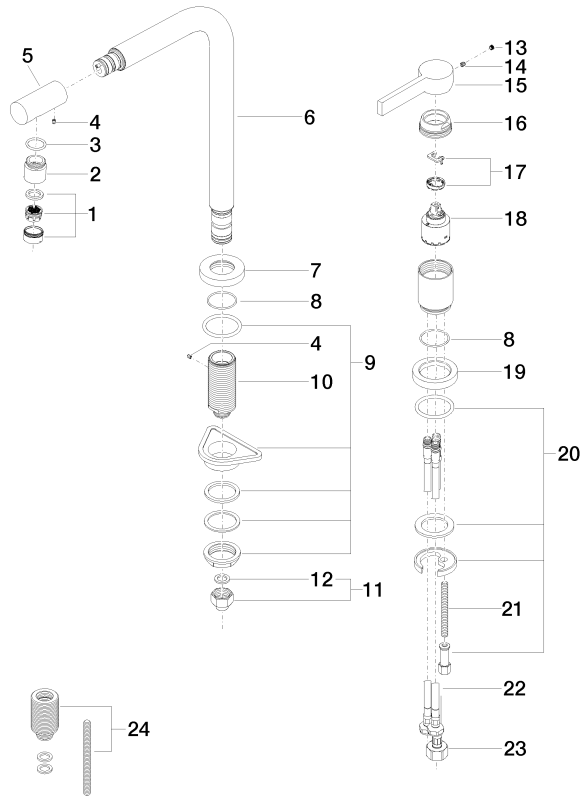

32 800 790

- Ausladung 235 mm
- schwenkbarer Auslauf 360°
- Auslauf mit 20° drehbarem Endstück
- luftangereicherter Strahl
- Armaturenhöhe 337 mm
- Höhe bis Luftsprudler 297 mm
- Einzelrosetten Ø 55 mm
- Bohrungsdurchmesser Auslauf 35 mm
- Bohrungsdurchmesser Einhebelmischer 35 mm
- Durchfluss max. 8 l/min bei 3 bar Fließdruck
- bleifrei
- Dieses Produkt leistet einen Beitrag zur Erfüllung der Vorgaben von nachhaltigen Gebäudezertifizierungen, z.B. LEED®, BREEAM®, DGNB

Empfohlenes Zubehör

Exzenterbetätigung mit Drehknopf - Platin 10 710 970-08

Empfohlenes Zubehör

Spender mit Rosette - Platin 82 444 970-08

32 800 790

Durchflussdiagramm

Zertifikate

LGA_18255.

ETA_18983.

WRAS_2107024.

32 800 790

Ersatzteile für die
anderen
Oberflächenvarianten
finden Sie hier:
Chrom

32 800 790

Ersatzteilstückliste

Nr.	Artikelnummer	Benennung	Verbaumenge	Lieferzeit
1	90 23 01 026 07-08	Luftsprudler	1	40
2	09 24 04 164 10-08	Nippel	1	40
3	09 14 10 100 90	Dichtung	1	2
4	09 31 11 044 90	Stift	2	2
5	09 24 04 163 10-08	Nippel	1	60
6	90 28 22 188 00-08	Auslauf	1	40
7	09 27 79 001-08	Rosette	1	40
8	09 14 10 102 90	Dichtung	2	2
9	04 23 10 044 01 90	Befestigungssatz	1	2
10	09 30 01 094 10-08	Adapter	1	40
11	04 24 04 166 10 90	Nippel	1	2
12	90 14 20 002 00 90	Dichtung	1	2
13	90 31 20 109 00 90	Stopfen	1	2
14	90 31 11 030 00 90	Stift	1	2
15	09 20 79 040-08	Griff	1	40
16	09 24 04 141-08	Mutter	1	40
17	90 28 10 148 00 90	Zubehoer	1	2
18	90 15 05 061 00 90	Kartusche	1	60
19	09 28 10 111-08	Rosette	1	40
20	04 30 11 038 00 90	Befestigungssatz	1	2
21	09 31 11 011 90	Stift	1	2
22	04 30 04 104 00 90	Schlauch	2	2
23	04 30 04 019 00 90	Schlauch	1	2
24	12 802 970 90	Verlängerungsset -	1	60