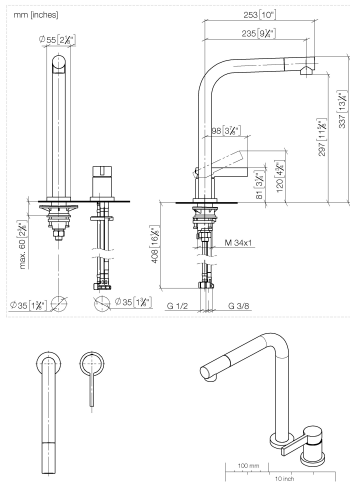

32 800 790

- Ausladung 235 mm
- schwenkbarer Auslauf 360°
- Auslauf mit 20° drehbarem Endstück
- luftangereicherter Strahl
- Armaturenhöhe 337 mm
- Höhe bis Luftsprudler 297 mm
- Einzelrosetten Ø 55 mm
- Bohrungsdurchmesser Auslauf 35 mm
- Bohrungsdurchmesser Einhebelmischer 35 mm
- Durchfluss max. 8 l/min bei 3 bar Fließdruck
- bleifrei
- Dieses Produkt leistet einen Beitrag zur Erfüllung der Vorgaben von nachhaltigen Gebäudezertifizierungen, z.B. LEED®, BREEAM®, DGNB

Empfohlenes Zubehör

Exzenterbetätigung mit Drehknopf - Platin 10 710 970-08

Empfohlenes Zubehör

Spender mit Rosette - Platin 82 444 970-08

32 800 790

Durchflussdiagramm

Zertifikate

LGA_18255.

ETA_18983.

WRAS_2107024.

32 800 790

Ersatzteile für die
anderen
Oberflächenvarianten
finden Sie hier:
Chrom

32 800 790

Ersatzteilstückliste

Nr.	Artikelnummer	Benennung	Verbaumenge	Lieferzeit
1	90 23 01 026 07-08	Luftsprudler	1	40
2	09 24 04 164 10-08	Nippel	1	40
3	09 14 10 100 90	Dichtung	1	2
4	09 31 11 044 90	Stift	2	2
5	09 24 04 163 10-08	Nippel	1	60
6	90 28 22 188 00-08	Auslauf	1	40
7	09 27 79 001-08	Rosette	1	40
8	09 14 10 102 90	Dichtung	2	2
9	04 23 10 044 01 90	Befestigungssatz	1	2
10	09 30 01 094 10-08	Adapter	1	40
11	04 24 04 166 10 90	Nippel	1	2
12	90 14 20 002 00 90	Dichtung	1	2
13	90 31 20 109 00 90	Stopfen	1	2
14	90 31 11 030 00 90	Stift	1	2
15	09 20 79 040-08	Griff	1	40
16	09 24 04 141-08	Mutter	1	40
17	90 28 10 148 00 90	Zubehoer	1	2
18	90 15 05 061 00 90	Kartusche	1	60
19	09 28 10 111-08	Rosette	1	40
20	04 30 11 038 00 90	Befestigungssatz	1	2
21	09 31 11 011 90	Stift	1	2
22	04 30 04 104 00 90	Schlauch	2	2
23	04 30 04 019 00 90	Schlauch	1	2
24	12 802 970 90	Verlängerungsset -	1	60