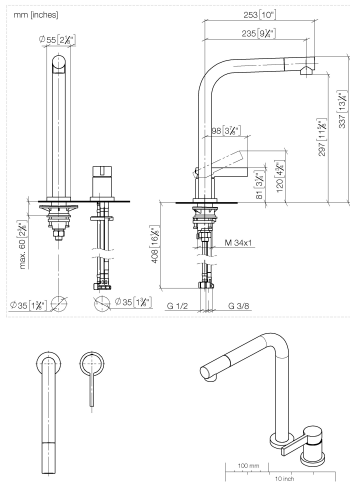

32 800 790

- Ausladung 235 mm
- schwenkbarer Auslauf 360°
- Auslauf mit 20° drehbarem Endstück
- luftangereicherter Strahl
- Armaturenhöhe 337 mm
- Höhe bis Luftsprudler 297 mm
- Einzelrosetten Ø 55 mm
- Bohrungsdurchmesser Auslauf 35 mm
- Bohrungsdurchmesser Einhebelmischer 35 mm
- Durchfluss max. 8 l/min bei 3 bar Fließdruck
- bleifrei
- Dieses Produkt leistet einen Beitrag zur Erfüllung der Vorgaben von nachhaltigen Gebäudezertifizierungen, z.B. LEED®, BREEAM®, DGNB

Empfohlenes Zubehör

Spender mit Rosette - Dark Chrome

82 444 970-19

Empfohlenes Zubehör

Exzenterbetätigung mit Drehknopf - Dark Chrome

10 710 970-19

32 800 790

Durchflussdiagramm