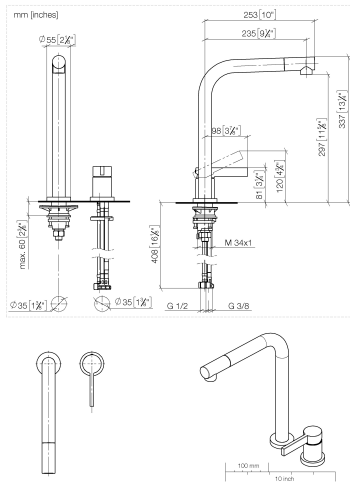

32 800 790

Durchflussdiagramm

Zertifikate

ETA_18983.