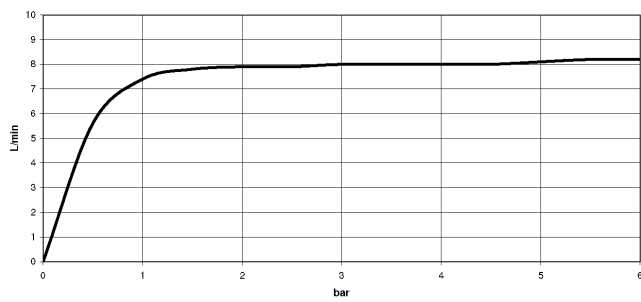

Durchflussdiagramm

Zertifikate

ETA_18983.