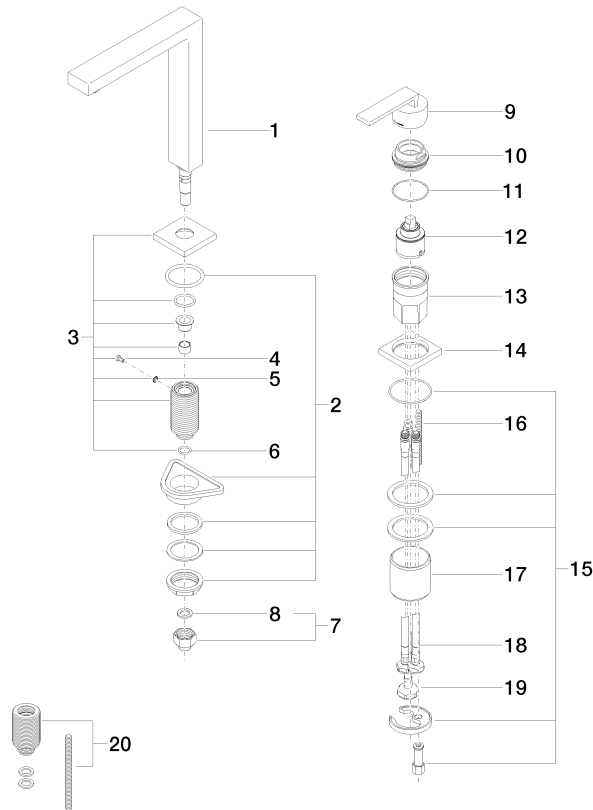

**LOT BAR TAP Zweilochbatterie mit Einzelrosetten - Messing gebürstet (23kt Gold)**

LOT

32 805 680

- Ausladung 165 mm
- schwenkbarer Auslauf 360°
- luftangereicherter Strahl
- Armaturenhöhe 230 mm
- Höhe bis Laminarstrahlregler 205 mm
- Einzelrosette 55 x 55 mm
- Bohrungsdurchmesser Auslauf 35 mm
- Bohrungsdurchmesser Einhebelmischer 44 mm
- Durchfluss max. 8 l/min bei 3 bar Fließdruck
- bleifrei
- Dieses Produkt leistet einen Beitrag zur Erfüllung der Vorgaben von nachhaltigen Gebäudezertifizierungen, z.B. LEED®, BREEAM®, DGNB

mm [inches]

**Durchflussdiagramm**

**Zertifikate**

GDV\_0400283.

WRAS\_1909073.

LGA\_18887.

ETA\_18986.

32 805 680

### Ersatzteilstückliste

Nr.	Artikelnummer	Benennung	Verbaumenge	Lieferzeit
1	90 11 06 192 04-28	Auslauf	1	20
2	04 23 10 044 01 90	Befestigungssatz	1	2
3	90 27 78 023 00-28	Rosette	1	20
4	09 30 30 057 90	Schraube	1	2
5	09 30 11 028 90	Scheibe	1	2
6	90 14 10 077 00 90	Dichtung	1	2
7	04 24 04 166 10 90	Nippel	1	2
8	90 14 20 002 00 90	Dichtung	1	2
9	90 20 78 040 00-28	Griff	1	20
10	09 24 04 142-28	Mutter	1	20
11	09 14 10 037 90	Dichtung	1	2
12	90 15 05 045 00 90	Kartusche	1	2
13	09 30 01 100 10 90	Huelse	1	2
14	09 27 78 007-28	Rosette	1	20
15	04 30 11 038 02 90	Befestigungssatz	1	2
16	09 31 11 011 90	Stift	1	2
17	09 18 40 079 90	Huelse	1	2
18	04 30 04 104 00 90	Schlauch	2	2
19	04 30 04 019 00 90	Schlauch	1	2
20	12 802 970 90	Verlängerungsset -	1	60