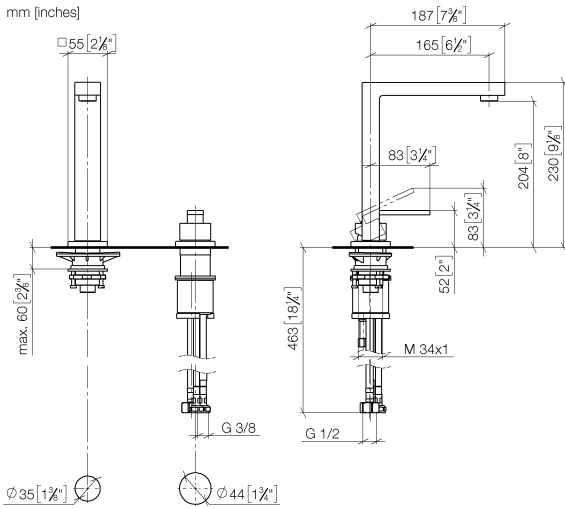

**LOT BAR TAP Zweilochbatterie mit Einzelrosetten - Messing gebürstet (23kt Gold)**

LOT

32 805 680

- Ausladung 165 mm
- schwenkbarer Auslauf 360°
- luftangereicherter Strahl
- Armaturenhöhe 230 mm
- Höhe bis Laminarstrahlregler 205 mm
- Einzelrosette 55 x 55 mm
- Bohrungsdurchmesser Auslauf 35 mm
- Bohrungsdurchmesser Einhebelmischer 44 mm
- Durchfluss max. 8 l/min bei 3 bar Fließdruck
- bleifrei
- Dieses Produkt leistet einen Beitrag zur Erfüllung der Vorgaben von nachhaltigen Gebäudezertifizierungen, z.B. LEED®, BREEAM®, DGNB

mm [inches]

**Durchflussdiagramm**

**Zertifikate**

GDV\_0400283.

WRAS\_1909073.

LGA\_18887.

ETA\_18986.

32 805 680

### Ersatzteilstückliste

Nr.	Artikelnummer	Benennung	Verbaumenge	Lieferzeit
1	90 11 06 192 04-28	Auslauf	1	20
2	04 23 10 044 01 90	Befestigungssatz	1	2
3	90 27 78 023 00-28	Rosette	1	20
4	09 30 30 057 90	Schraube	1	2
5	09 30 11 028 90	Scheibe	1	2
6	90 14 10 077 00 90	Dichtung	1	2
7	04 24 04 166 10 90	Nippel	1	2
8	90 14 20 002 00 90	Dichtung	1	2
9	90 20 78 040 00-28	Griff	1	20
10	09 24 04 142-28	Mutter	1	20
11	09 14 10 037 90	Dichtung	1	2
12	90 15 05 045 00 90	Kartusche	1	2
13	09 30 01 100 10 90	Huelse	1	2
14	09 27 78 007-28	Rosette	1	20
15	04 30 11 038 02 90	Befestigungssatz	1	2
16	09 31 11 011 90	Stift	1	2
17	09 18 40 079 90	Huelse	1	2
18	04 30 04 104 00 90	Schlauch	2	2
19	04 30 04 019 00 90	Schlauch	1	2
20	12 802 970 90	Verlängerungsset -	1	60