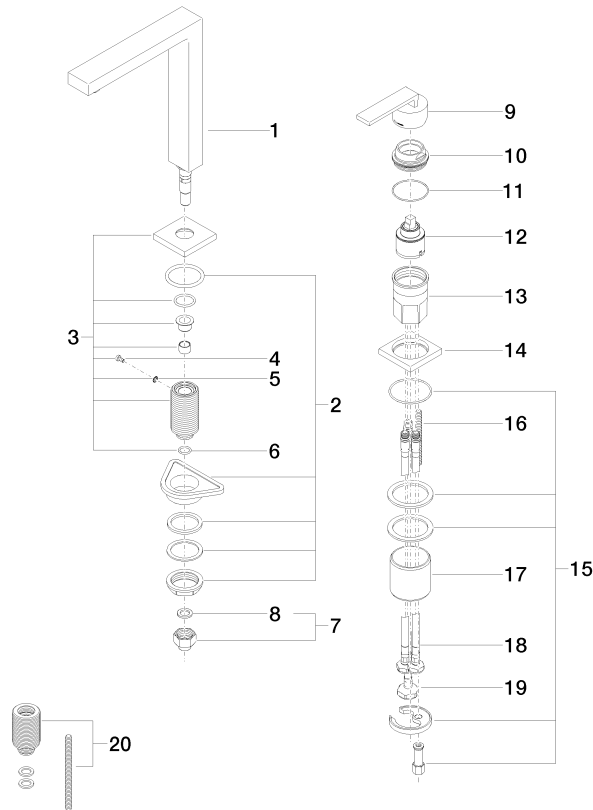

# LOT BAR TAP Zweilochbatterie mit Einzelrosetten - Champagne gebürstet (22kt Gold)

LOT

32 805 680

- Ausladung 165 mm
- schwenkbarer Auslauf 360°
- luftangereicherter Strahl
- Armaturenhöhe 230 mm
- Höhe bis Laminarstrahlregler 205 mm
- Einzelrosette 55 x 55 mm
- Bohrungsdurchmesser Auslauf 35 mm
- Bohrungsdurchmesser Einhebelmischer 44 mm
- Durchfluss max. 8 l/min bei 3 bar Fließdruck
- bleifrei
- Dieses Produkt leistet einen Beitrag zur Erfüllung der Vorgaben von nachhaltigen Gebäudezertifizierungen, z.B. LEED®, BREEAM®, DGNB

## Empfohlenes Zubehör

**Exzenterbetätigung mit Drehknopf - Champagne gebürstet (22kt Gold)** 10 711 970-46

32 805 680

mm [inches]

**Durchflussdiagramm**

**Zertifikate**

GDV\_0400283.

LGA\_18887.

### Ersatzteilstückliste

Nr.	Artikelnummer	Benennung	Verbaumenge	Lieferzeit
1	90 11 06 192 04-46	Auslauf	1	30
2	04 23 10 044 01 90	Befestigungssatz	1	2
3	90 27 78 023 00-46	Rosette	1	30
4	09 30 30 057 90	Schraube	1	2
5	09 30 11 028 90	Scheibe	1	2
6	90 14 10 077 00 90	Dichtung	1	2
7	04 24 04 166 10 90	Nippel	1	2
8	90 14 20 002 00 90	Dichtung	1	2
9	90 20 78 040 00-46	Griff	1	30
10	09 24 04 142-46	Mutter	1	30
11	09 14 10 037 90	Dichtung	1	2
12	90 15 05 045 00 90	Kartusche	1	2
13	09 30 01 100 10 90	Huelse	1	2
14	09 27 78 007-46	Rosette	1	30
15	04 30 11 038 02 90	Befestigungssatz	1	2
16	09 31 11 011 90	Stift	1	2
17	09 18 40 079 90	Huelse	1	2
18	04 30 04 104 00 90	Schlauch	2	2
19	04 30 04 019 00 90	Schlauch	1	2
20	12 802 970 90	Verlängerungsset -	1	60