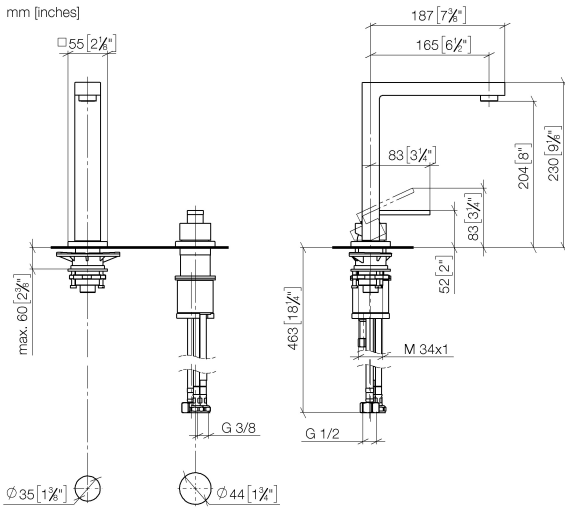

# LOT BAR TAP Zweilochbatterie mit Einzelrosetten - Champagne gebürstet (22kt Gold)

LOT

32 805 680

- Ausladung 165 mm
- schwenkbarer Auslauf 360°
- luftangereicherter Strahl
- Armaturenhöhe 230 mm
- Höhe bis Laminarstrahlregler 205 mm
- Einzelrosette 55 x 55 mm
- Bohrungsdurchmesser Auslauf 35 mm
- Bohrungsdurchmesser Einhebelmischer 44 mm
- Durchfluss max. 8 l/min bei 3 bar Fließdruck
- bleifrei
- Dieses Produkt leistet einen Beitrag zur Erfüllung der Vorgaben von nachhaltigen Gebäudezertifizierungen, z.B. LEED®, BREEAM®, DGNB

## Empfohlenes Zubehör

**Exzenterbetätigung mit Drehknopf - Champagne gebürstet (22kt Gold)** 10 711 970-46

32 805 680

mm [inches]

**Durchflussdiagramm**

**Zertifikate**

GDV\_0400283.

LGA\_18887.

### Ersatzteilstückliste

Nr.	Artikelnummer	Benennung	Verbaumenge	Lieferzeit
1	90 11 06 192 04-46	Auslauf	1	30
2	04 23 10 044 01 90	Befestigungssatz	1	2
3	90 27 78 023 00-46	Rosette	1	30
4	09 30 30 057 90	Schraube	1	2
5	09 30 11 028 90	Scheibe	1	2
6	90 14 10 077 00 90	Dichtung	1	2
7	04 24 04 166 10 90	Nippel	1	2
8	90 14 20 002 00 90	Dichtung	1	2
9	90 20 78 040 00-46	Griff	1	30
10	09 24 04 142-46	Mutter	1	30
11	09 14 10 037 90	Dichtung	1	2
12	90 15 05 045 00 90	Kartusche	1	2
13	09 30 01 100 10 90	Huelse	1	2
14	09 27 78 007-46	Rosette	1	30
15	04 30 11 038 02 90	Befestigungssatz	1	2
16	09 31 11 011 90	Stift	1	2
17	09 18 40 079 90	Huelse	1	2
18	04 30 04 104 00 90	Schlauch	2	2
19	04 30 04 019 00 90	Schlauch	1	2
20	12 802 970 90	Verlängerungsset -	1	60