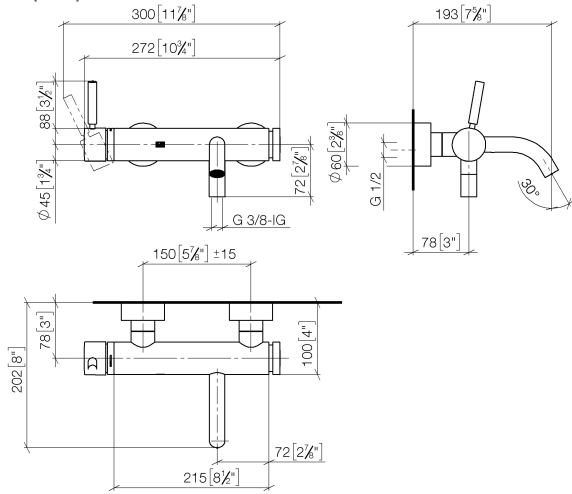

META Wannen-Einhandbatterie für Wandmontage ohne Garnitur - Light Gold gebürstet

META

33 200 660

- Ausladung 202 mm
- runder Normalstrahl
- automatische Umstellung Wanne/Brause
- Brauseabgang 3/8"
- Schubrosetten Ø 60 mm
- Anschluss 1/2"
- Stichmaß 150 mm ± 15 mm
- Durchfluss max. 14 l/min bei 3 bar Fließdruck

33 200 660
mm [inches]

Durchflussdiagramm

Zertifikate

LGA_29687.

META Wannen-Einhandbatterie für Wandmontage ohne Garnitur - Light Gold gebürstet

META

33 200 660

Ersatzteile für die
anderen
Oberflächenvarianten
finden Sie hier:
Chrom

META Wannen-Einhandbatterie für Wandmontage ohne Garnitur - Light Gold gebürstet

META

33 200 660

Ersatzteilstückliste

Nr.	Artikelnummer	Benennung	Verbaumenge	Lieferzeit
1	90 20 66 007 00-27	Griff	1	30
2	09 28 30 032-27	Haube	1	60
3	09 14 10 102 90	Dichtung	1	2
4	09 24 04 296 90	Mutter	1	2
5	90 28 10 148 00 90	Zubehoer	1	2
6	90 15 05 064 00 90	Kartusche	1	2
7	04 11 04 030 00 90	Anschluss	2	2
8	09 27 62 004-27	Rosette	2	60
9	09 14 10 119 90	Dichtung	2	2
10	09 29 05 005 20 90	Nippel	2	60
11	09 14 10 008 90	Dichtung	2	2
12	09 23 10 048-27	Mutter	2	60
13	09 18 40 059-27	Huelse	2	60
14	09 14 10 003 90	Dichtung	1	2
15	09 24 04 043 90	Nippel	1	2
16	90 14 10 011 00 90	Dichtung	1	2
17	90 11 06 213 00-27	Auslauf	1	-
Ersatzteil nicht mehr bestellbar, bitte bestellen Sie den Nachfolgeartikel				
18	90 21 02 069 00-27	Haube	1	30
19	09 24 03 115 20-27	Nippel	1	60
20	90 14 10 032 00 90	Dichtung	1	2
21	90 23 01 141 00 90	Rueckflussverhinderer	1	2
22	09 14 10 001 90	Dichtung	2	2
23	09 30 30 113 20 90	Schraube	2	2
24	90 31 09 032 00-27	Umstellung	1	-
Ersatzteil nicht mehr bestellbar, bitte bestellen Sie den Nachfolgeartikel				
25	09 14 10 101 90	Dichtung	1	2
26	09 21 10 035 20-27	Nippel	1	60
27	09 20 62 031-27	Griff	1	60