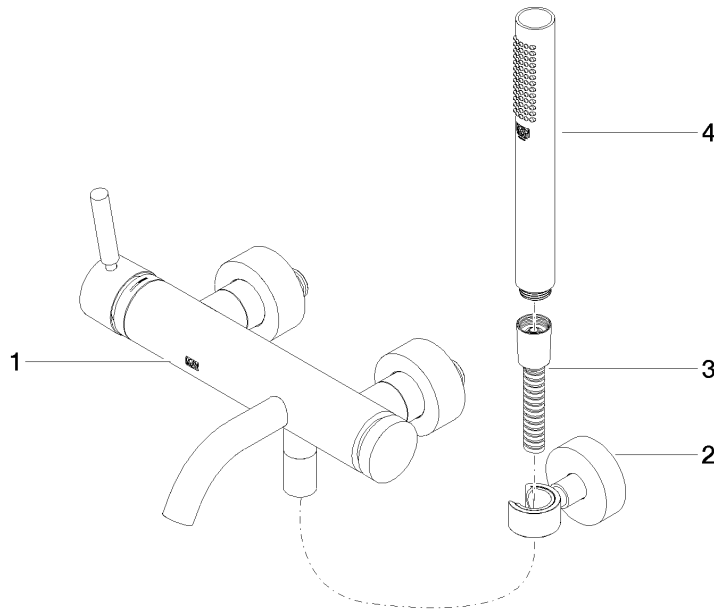

33 233 660

- Auslauf: runder luftangereicherter Strahl
- Durchfluss max. 14 l/min bei 3 bar Fließdruck
- Handbrause: COMPACT RAIN, Durchfluss max. 6,8 l/min (bei 3 Bar)
- Schlauchbrausegarnitur mit Antikalk-System
- automatische Umstellung Wanne/Brause
- Ausladung 202 mm
- Schubrosetten Ø 60 mm
- Stichmaß 150 mm ± 15 mm
- Anschluss 1/2"
- Metallbrauseschlauch 1250 mm mit integriertem Verdrehenschutz
- Brausehalter mit Rosette Ø 57 mm

33 233 660
mm [inches]

Durchflussdiagramm

Zertifikate

Belgaqua_21-025- LGA_29687. WRAS_2207043.
27_1.

33 233 660
Ersatzteile für die
anderen
Oberflächenvarianten
finden Sie hier: Platin
gebürstet

Ersatzteilstückliste

Nr.	Artikelnummer	Benennung	Verbaumenge	Lieferzeit
1	33 200 660-00	META Wannen-Einhandbatterie für Wandmontage ohne Garnitur - Chrom	1	10
2	28 050 920-00	Halter	1	60
3	90 30 02 072 00-00	Metall-Brauseschlauch 1/2" x 3/8" x 1250 mm - Chrom	1	10
4	90 12 11 140 30-00	Brause	1	10