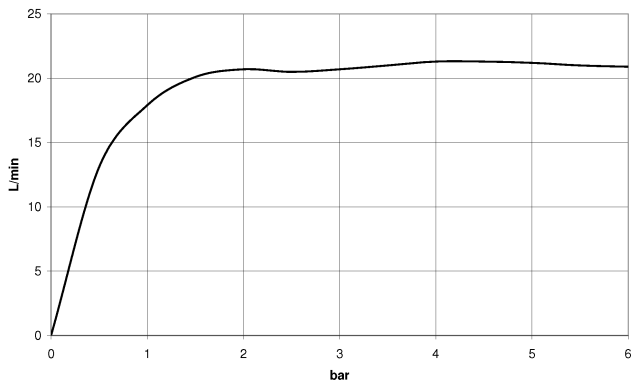

33 233 660

- Auslauf: runder luftangereicherter Strahl
- Durchfluss max. 14 l/min bei 3 bar Fließdruck
- Handbrause: COMPACT RAIN, Durchfluss max. 6,8 l/min (bei 3 Bar)
- Schlauchbrausegarnitur mit Antikalk-System
- automatische Umstellung Wanne/Brause
- Ausladung 202 mm
- Schubrosetten Ø 60 mm
- Stichmaß 150 mm ± 15 mm
- Anschluss 1/2"
- Metallbrauseschlauch 1250 mm mit integriertem Verdrehenschutz
- Brausehalter mit Rosette Ø 57 mm

Eigensicher gegen Rückfließen.

	Chrom	33 233 660-00
	Platin gebürstet	33 233 660-06
	Dark Chrome	33 233 660-19
	Light Gold	33 233 660-26
	Light Gold gebürstet	33 233 660-27
	Schwarz matt	33 233 660-33
	Bronze gebürstet	33 233 660-42
	Champagne gebürstet (22kt Gold)	33 233 660-46
	Champagne (22kt Gold)	33 233 660-47
	Chrom gebürstet	33 233 660-93
	Dark Platinum gebürstet	33 233 660-99

33 233 660
mm [inches]

Durchflussdiagramm

Zertifikate

Belgaqua_21-025- LGA_29687. WRAS_2207043.
27_1.

33 233 660
Ersatzteile für die
anderen
Oberflächenvarianten
finden Sie hier: Platin
gebürstet

Ersatzteilstückliste