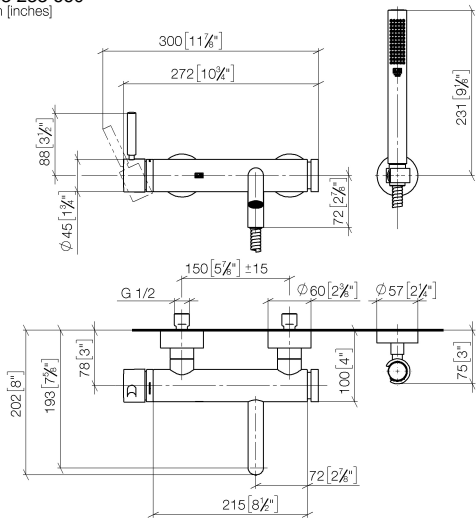

33 233 660

- Auslauf: runder luftangereicherter Strahl
- Durchfluss max. 14 l/min bei 3 bar Fließdruck
- Handbrause: COMPACT RAIN, Durchfluss max. 6,8 l/min (bei 3 Bar)
- Schlauchbrausegarnitur mit Antikalk-System
- automatische Umstellung Wanne/Brause
- Ausladung 202 mm
- Schubrosetten Ø 60 mm
- Stichmaß 150 mm ± 15 mm
- Anschluss 1/2"
- Metallbrauseschlauch 1250 mm mit integriertem Verdrehenschutz
- Brausehalter mit Rosette Ø 57 mm

Eigensicher gegen Rückfließen.

	Chrom	33 233 660-00
	Platin gebürstet	33 233 660-06
	Dark Chrome	33 233 660-19
	Light Gold	33 233 660-26
	Light Gold gebürstet	33 233 660-27
	Schwarz matt	33 233 660-33
	Bronze gebürstet	33 233 660-42
	Champagne gebürstet (22kt Gold)	33 233 660-46
	Champagne (22kt Gold)	33 233 660-47
	Chrom gebürstet	33 233 660-93
	Dark Platinum gebürstet	33 233 660-99

33 233 660
mm [inches]

Durchflussdiagramm

Zertifikate

Belgaqua_21-025- LGA_29687. WRAS_2207043.
27_1.

33 233 660
Ersatzteile für die
anderen
Oberflächenvarianten
finden Sie hier: Platin
gebürstet

Ersatzteilstückliste

Nr.	Artikelnummer	Benennung	Verbaumenge	Lieferzeit
1	33 200 660-00	META Wannen-Einhandbatterie für Wandmontage ohne Garnitur - Chrom	1	10
2	28 050 920-00	Halter	1	60
3	90 30 02 072 00-00	Metall-Brauseschlauch 1/2" x 3/8" x 1250 mm - Chrom	1	10
4	90 12 11 140 30-00	Brause	1	10