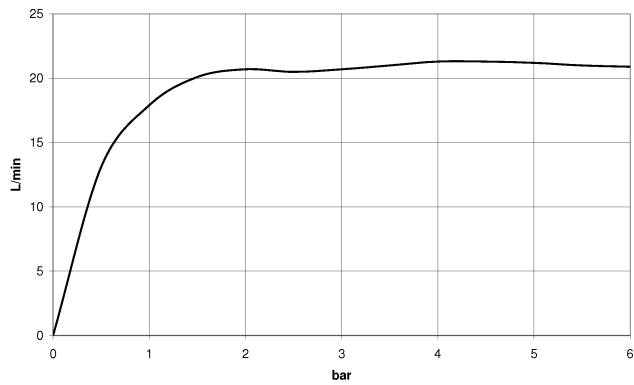

33 233 660

- Auslauf: runder luftangereicherter Strahl
- Durchfluss max. 14 l/min bei 3 bar Fließdruck
- Handbrause: COMPACT RAIN, Durchfluss max. 6,8 l/min (bei 3 Bar)
- Schlauchbrausegarnitur mit Antikalk-System
- automatische Umstellung Wanne/Brause
- Ausladung 202 mm
- Schubrosetten Ø 60 mm
- Stichmaß 150 mm ± 15 mm
- Anschluss 1/2"
- Metallbrauseschlauch 1250 mm mit integriertem Verdrehenschutz
- Brausehalter mit Rosette Ø 57 mm

Eigensicher gegen Rückfließen.

	Platin gebürstet	33 233 660-06
	Chrom	33 233 660-00
	Dark Chrome	33 233 660-19
	Light Gold	33 233 660-26
	Light Gold gebürstet	33 233 660-27
	Schwarz matt	33 233 660-33
	Bronze gebürstet	33 233 660-42
	Champagne gebürstet (22kt Gold)	33 233 660-46
	Champagne (22kt Gold)	33 233 660-47
	Chrom gebürstet	33 233 660-93
	Dark Platinum gebürstet	33 233 660-99

33 233 660
mm [inches]

Durchflussdiagramm

Zertifikate

Belgaqua_21-025- LGA_29687. WRAS_2207043.
27_1.

33 233 660
Ersatzteile für die
anderen
Oberflächenvarianten
finden Sie hier:
Chrom

Ersatzteilstückliste