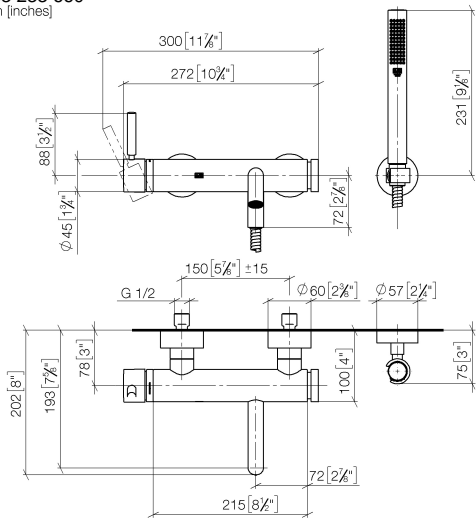

33 233 660

- Auslauf: runder luftangereicherter Strahl
- Durchfluss max. 14 l/min bei 3 bar Fließdruck
- Handbrause: COMPACT RAIN, Durchfluss max. 6,8 l/min (bei 3 Bar)
- Schlauchbrausegarnitur mit Antikalk-System
- automatische Umstellung Wanne/Brause
- Ausladung 202 mm
- Schubrosetten Ø 60 mm
- Stichmaß 150 mm ± 15 mm
- Anschluss 1/2"
- Metallbrauseschlauch 1250 mm mit integriertem Verdrehenschutz
- Brausehalter mit Rosette Ø 57 mm

Eigensicher gegen Rückfließen.

	Platin gebürstet	33 233 660-06
	Chrom	33 233 660-00
	Dark Chrome	33 233 660-19
	Light Gold	33 233 660-26
	Light Gold gebürstet	33 233 660-27
	Schwarz matt	33 233 660-33
	Bronze gebürstet	33 233 660-42
	Champagne gebürstet (22kt Gold)	33 233 660-46
	Champagne (22kt Gold)	33 233 660-47
	Chrom gebürstet	33 233 660-93
	Dark Platinum gebürstet	33 233 660-99

33 233 660
mm [inches]

Durchflussdiagramm

Zertifikate

Belgaqua_21-025- LGA_29687. WRAS_2207043.
27_1.

33 233 660
Ersatzteile für die
anderen
Oberflächenvarianten
finden Sie hier:
Chrom

Ersatzteilstückliste

Nr.	Artikelnummer	Benennung	Verbaumenge	Lieferzeit
1	33 200 660-06	META Wannen-Einhandbatterie für Wandmontage ohne Garnitur - Platin gebürstet	1	10
2	28 050 920-06	Halter	1	-
Ersatzteil nicht mehr bestellbar, bitte bestellen Sie den Nachfolgeartikel				
3	90 30 02 072 00-06	Metall-Brauseschlauch 1/2" x 3/8" x 1250 mm - Platin gebürstet	1	10
4	90 12 11 140 30-06	Brause	1	10