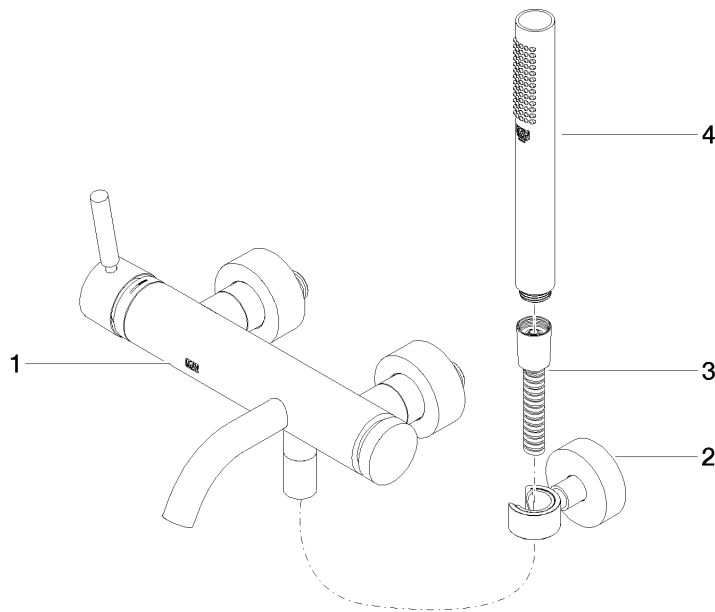

33 233 660

- Auslauf: runder luftangereicherter Strahl
- Durchfluss max. 14 l/min bei 3 bar Fließdruck
- Handbrause: COMPACT RAIN, Durchfluss max. 6,8 l/min (bei 3 Bar)
- Schlauchbrausegarnitur mit Antikalk-System
- automatische Umstellung Wanne/Brause
- Ausladung 202 mm
- Schubrosetten Ø 60 mm
- Stichmaß 150 mm ± 15 mm
- Anschluss 1/2"
- Metallbrauseschlauch 1250 mm mit integriertem Verdrehenschutz
- Brausehalter mit Rosette Ø 57 mm

33 233 660
mm [inches]

Durchflussdiagramm

Zertifikate

Belgaqua_21-025- LGA_29687. WRAS_2207043.
27_1.

33 233 660
Ersatzteile für die
anderen
Oberflächenvarianten
finden Sie hier:
Chrom

Ersatzteilstückliste

Nr.	Artikelnummer	Benennung	Verbaumenge	Lieferzeit
1	33 200 660-06	META Wannen-Einhandbatterie für Wandmontage ohne Garnitur - Platin gebürstet	1	10
2	28 050 920-06	Halter	1	-
Ersatzteil nicht mehr bestellbar, bitte bestellen Sie den Nachfolgeartikel				
3	90 30 02 072 00-06	Metall-Brauseschlauch 1/2" x 3/8" x 1250 mm - Platin gebürstet	1	10
4	90 12 11 140 30-06	Brause	1	10