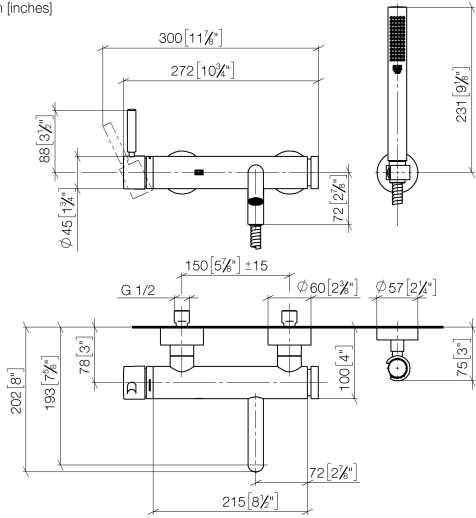

33 233 660

- Auslauf: runder luftangereicherter Strahl
- Durchfluss max. 14 l/min bei 3 bar Fließdruck
- Handbrause: COMPACT RAIN, Durchfluss max. 6,8 l/min (bei 3 Bar)
- Schlauchbrausegarnitur mit Antikalk-System
- automatische Umstellung Wanne/Brause
- Ausladung 202 mm
- Schubrosetten Ø 60 mm
- Stichmaß 150 mm ± 15 mm
- Anschluss 1/2"
- Metallbrauseschlauch 1250 mm mit integriertem Verdrehschutz
- Brausehalter mit Rosette Ø 57 mm

Eigensicher gegen Rückfließen.

	Dark Chrome	33 233 660-19
	Chrom	33 233 660-00
	Platin gebürstet	33 233 660-06
	Light Gold	33 233 660-26
	Light Gold gebürstet	33 233 660-27
	Schwarz matt	33 233 660-33
	Bronze gebürstet	33 233 660-42
	Champagne gebürstet (22kt Gold)	33 233 660-46
	Champagne (22kt Gold)	33 233 660-47
	Chrom gebürstet	33 233 660-93
	Dark Platinum gebürstet	33 233 660-99

33 233 660
mm [inches]

Durchflussdiagramm

Zertifikate

LGA_29687.

WRAS_2207043.

33 233 660

Ersatzteile für die
anderen
Oberflächenvarianten
finden Sie hier:
Chrom