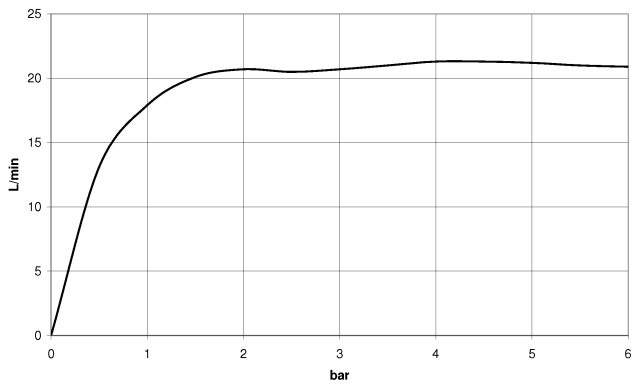

33 233 660

- Auslauf: runder luftangereicherter Strahl
- Durchfluss max. 14 l/min bei 3 bar Fließdruck
- Handbrause: COMPACT RAIN, Durchfluss max. 6,8 l/min (bei 3 Bar)
- Schlauchbrausegarnitur mit Antikalk-System
- automatische Umstellung Wanne/Brause
- Ausladung 202 mm
- Schubrosetten Ø 60 mm
- Stichmaß 150 mm ± 15 mm
- Anschluss 1/2"
- Metallbrauseschlauch 1250 mm mit integriertem Verdrehschutz
- Brausehalter mit Rosette Ø 57 mm

Eigensicher gegen Rückfließen.

	Dark Chrome	33 233 660-19
	Chrom	33 233 660-00
	Platin gebürstet	33 233 660-06
	Light Gold	33 233 660-26
	Light Gold gebürstet	33 233 660-27
	Schwarz matt	33 233 660-33
	Bronze gebürstet	33 233 660-42
	Champagne gebürstet (22kt Gold)	33 233 660-46
	Champagne (22kt Gold)	33 233 660-47
	Chrom gebürstet	33 233 660-93
	Dark Platinum gebürstet	33 233 660-99

33 233 660
mm [inches]

Durchflussdiagramm

Zertifikate

LGA_29687.

WRAS_2207043.

33 233 660

Ersatzteile für die
anderen
Oberflächenvarianten
finden Sie hier:
Chrom