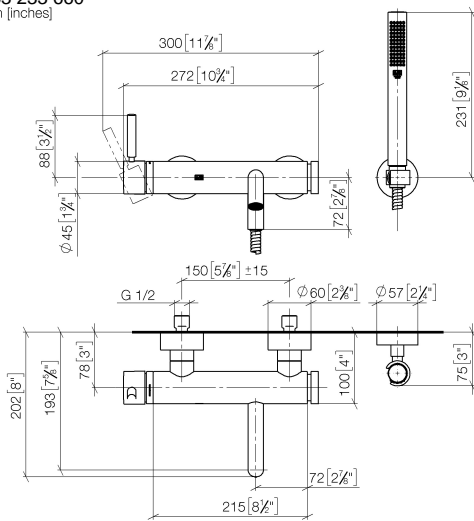

33 233 660

- Auslauf: runder luftangereicherter Strahl
- Durchfluss max. 14 l/min bei 3 bar Fließdruck
- Handbrause: COMPACT RAIN, Durchfluss max. 6,8 l/min (bei 3 Bar)
- Schlauchbrausegarnitur mit Antikalk-System
- automatische Umstellung Wanne/Brause
- Ausladung 202 mm
- Schubrosetten Ø 60 mm
- Stichmaß 150 mm ± 15 mm
- Anschluss 1/2"
- Metallbrauseschlauch 1250 mm mit integriertem Verdrehenschutz
- Brausehalter mit Rosette Ø 57 mm

33 233 660  
mm [inches]

### Durchflussdiagramm

### Zertifikate

Belgaqua\_21-025- LGA\_29687. WRAS\_2207043.  
27\_1.

33 233 660  
Ersatzteile für die  
anderen  
Oberflächenvarianten  
finden Sie hier:  
Chrom

**Ersatzteilstückliste**

Nr.	Artikelnummer	Benennung	Verbaumenge	Lieferzeit
1	33 200 660-33	META Wannen-Einhandbatterie für Wandmontage ohne Garnitur - Schwarz matt	1	10
2	28 050 920-33	Halter	1	-
Ersatzteil nicht mehr bestellbar, bitte bestellen Sie den Nachfolgeartikel				
3	90 30 02 072 00-33	Metall-Brauseschlauch 1/2" x 3/8" x 1250 mm - Schwarz matt	1	30
4	90 12 11 140 30-33	Brause	1	30