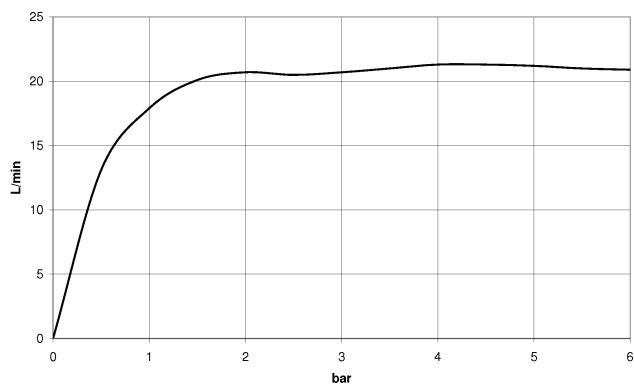

Durchflussdiagramm

Zertifikate

Belgaqua_21-025- LGA_29687. WRAS_2207043.
27_1.