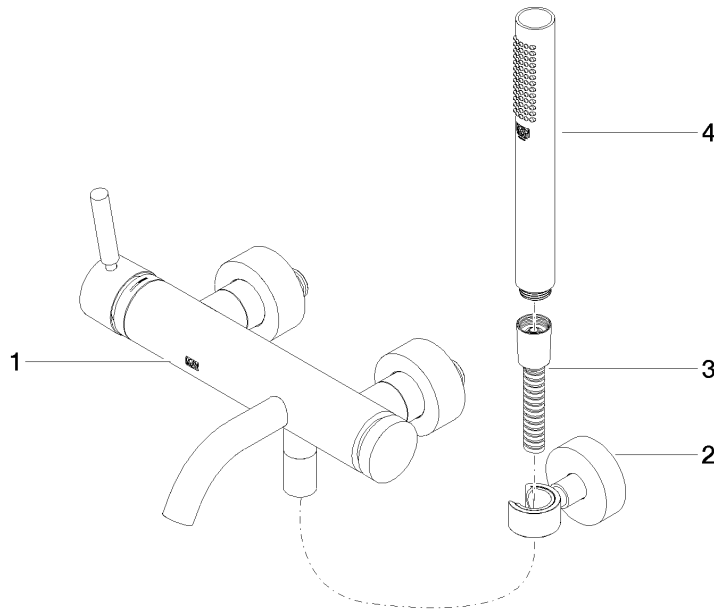

33 233 660

- Auslauf: runder luftangereicherter Strahl
- Durchfluss max. 14 l/min bei 3 bar Fließdruck
- Handbrause: COMPACT RAIN, Durchfluss max. 6,8 l/min (bei 3 Bar)
- Schlauchbrausegarnitur mit Antikalk-System
- automatische Umstellung Wanne/Brause
- Ausladung 202 mm
- Schubrosetten Ø 60 mm
- Stichmaß 150 mm ± 15 mm
- Anschluss 1/2"
- Metallbrauseschlauch 1250 mm mit integriertem Verdrehenschutz
- Brausehalter mit Rosette Ø 57 mm

33 233 660  
mm [inches]

### Durchflussdiagramm

### Zertifikate

Belgaqua\_21-025- LGA\_29687. WRAS\_2207043.  
27\_1.

33 233 660  
Ersatzteile für die  
anderen  
Oberflächenvarianten  
finden Sie hier:  
Chrom

**Ersatzteilstückliste**

Nr.	Artikelnummer	Benennung	Verbaumenge	Lieferzeit
1	33 200 660-33	META Wannen-Einhandbatterie für Wandmontage ohne Garnitur - Schwarz matt	1	10
2	28 050 920-33	Halter	1	-
Ersatzteil nicht mehr bestellbar, bitte bestellen Sie den Nachfolgeartikel				
3	90 30 02 072 00-33	Metall-Brauseschlauch 1/2" x 3/8" x 1250 mm - Schwarz matt	1	30
4	90 12 11 140 30-33	Brause	1	30