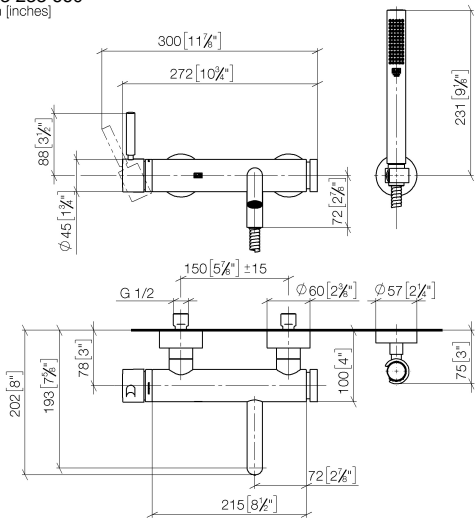

**META Wannen-Einhandbatterie für Wandmontage mit Schlauchbrausegarnitur
- Champagne gebürstet (22kt Gold)**

META

33 233 660

- Auslauf: runder luftangereicherter Strahl
- Durchfluss max. 14 l/min bei 3 bar Fließdruck
- Handbrause: COMPACT RAIN, Durchfluss max. 6,8 l/min (bei 3 Bar)
- Schlauchbrausegarnitur mit Antikalk-System
- automatische Umstellung Wanne/Brause
- Ausladung 202 mm
- Schubrosetten Ø 60 mm
- Stichmaß 150 mm ± 15 mm
- Anschluss 1/2"
- Metallbrauseschlauch 1250 mm mit integriertem Verdrehschutz
- Brausehalter mit Rosette Ø 57 mm

Eigensicher gegen Rückfließen.

	Champagne gebürstet (22kt Gold)	33 233 660-46
	Chrom	33 233 660-00
	Platin gebürstet	33 233 660-06
	Dark Chrome	33 233 660-19
	Light Gold	33 233 660-26
	Light Gold gebürstet	33 233 660-27
	Schwarz matt	33 233 660-33
	Bronze gebürstet	33 233 660-42
	Champagne (22kt Gold)	33 233 660-47
	Chrom gebürstet	33 233 660-93
	Dark Platinum gebürstet	33 233 660-99

33 233 660
mm [inches]

Durchflussdiagramm

Zertifikate

LGA_29687.

WRAS_2207043.

33 233 660
Ersatzteile für die
anderen
Oberflächenvarianten
finden Sie hier:
Chrom

Ersatzteilstückliste

Nr.	Artikelnummer	Benennung	Verbaumenge	Lieferzeit
1	33 200 660-46	META Wannen-Einhandbatterie für Wandmontage ohne Garnitur - Champagne gebürstet (22kt Gold)	1	30
2	28 050 920-46	Halter	1	-
Ersatzteil nicht mehr bestellbar, bitte bestellen Sie den Nachfolgeartikel				
3	90 30 02 072 00-46	Metall-Brauseschlauch 1/2" x 3/8" x 1250 mm - Champagne gebürstet (22kt Gold)	1	30
4	90 12 11 140 30-46	Brause	1	30