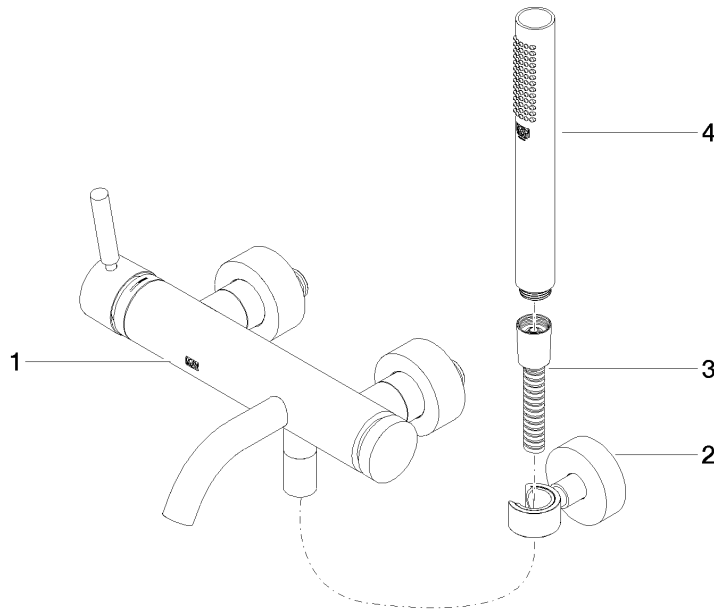

**META Wannen-Einhandbatterie für Wandmontage mit Schlauchbrausegarnitur
- Champagne gebürstet (22kt Gold)**

META

33 233 660

- Auslauf: runder luftangereicherter Strahl
- Durchfluss max. 14 l/min bei 3 bar Fließdruck
- Handbrause: COMPACT RAIN, Durchfluss max. 6,8 l/min (bei 3 Bar)
- Schlauchbrausegarnitur mit Antikalk-System
- automatische Umstellung Wanne/Brause
- Ausladung 202 mm
- Schubrosetten Ø 60 mm
- Stichmaß 150 mm ± 15 mm
- Anschluss 1/2"
- Metallbrauseschlauch 1250 mm mit integriertem Verdrehschutz
- Brausehalter mit Rosette Ø 57 mm

33 233 660
mm [inches]

Durchflussdiagramm

Zertifikate

LGA_29687.

WRAS_2207043.

33 233 660
Ersatzteile für die
anderen
Oberflächenvarianten
finden Sie hier:
Chrom

Ersatzteilstückliste

Nr.	Artikelnummer	Benennung	Verbaumenge	Lieferzeit
1	33 200 660-46	META Wannen-Einhandbatterie für Wandmontage ohne Garnitur - Champagne gebürstet (22kt Gold)	1	30
2	28 050 920-46	Halter	1	-
Ersatzteil nicht mehr bestellbar, bitte bestellen Sie den Nachfolgeartikel				
3	90 30 02 072 00-46	Metall-Brauseschlauch 1/2" x 3/8" x 1250 mm - Champagne gebürstet (22kt Gold)	1	30
4	90 12 11 140 30-46	Brause	1	30