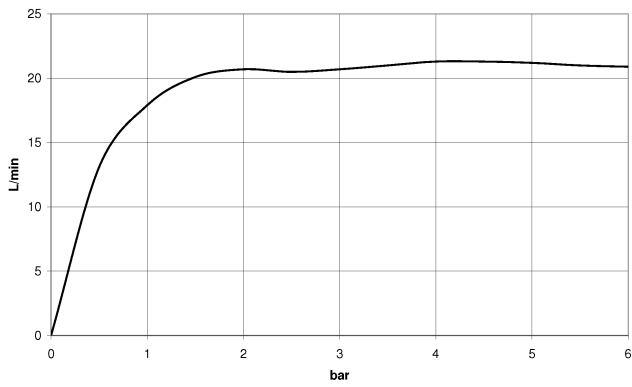

**META Wannen-Einhandbatterie für Wandmontage mit Schlauchbrausegarnitur
- Champagne gebürstet (22kt Gold)**

META

33 233 660

- Auslauf: runder luftangereicherter Strahl
- Durchfluss max. 14 l/min bei 3 bar Fließdruck
- Handbrause: COMPACT RAIN, Durchfluss max. 6,8 l/min (bei 3 Bar)
- Schlauchbrausegarnitur mit Antikalk-System
- automatische Umstellung Wanne/Brause
- Ausladung 202 mm
- Schubrosetten Ø 60 mm
- Stichmaß 150 mm ± 15 mm
- Anschluss 1/2"
- Metallbrauseschlauch 1250 mm mit integriertem Verdrehschutz
- Brausehalter mit Rosette Ø 57 mm

Eigensicher gegen Rückfließen.

	Champagne gebürstet (22kt Gold)	33 233 660-46
	Chrom	33 233 660-00
	Platin gebürstet	33 233 660-06
	Dark Chrome	33 233 660-19
	Light Gold	33 233 660-26
	Light Gold gebürstet	33 233 660-27
	Schwarz matt	33 233 660-33
	Bronze gebürstet	33 233 660-42
	Champagne (22kt Gold)	33 233 660-47
	Chrom gebürstet	33 233 660-93
	Dark Platinum gebürstet	33 233 660-99

33 233 660
mm [inches]

Durchflussdiagramm

Zertifikate

LGA_29687.

WRAS_2207043.

33 233 660
Ersatzteile für die
anderen
Oberflächenvarianten
finden Sie hier:
Chrom

Ersatzteilstückliste

Nr.	Artikelnummer	Benennung	Verbaumenge	Lieferzeit
1	33 200 660-46	META Wannen-Einhandbatterie für Wandmontage ohne Garnitur - Champagne gebürstet (22kt Gold)	1	30
2	28 050 920-46	Halter	1	-
Ersatzteil nicht mehr bestellbar, bitte bestellen Sie den Nachfolgeartikel				
3	90 30 02 072 00-46	Metall-Brauseschlauch 1/2" x 3/8" x 1250 mm - Champagne gebürstet (22kt Gold)	1	30
4	90 12 11 140 30-46	Brause	1	30