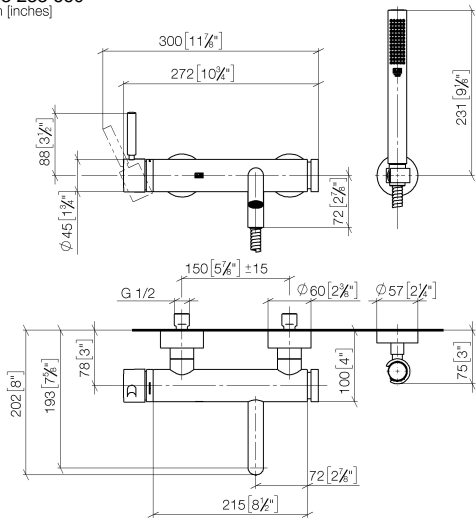

33 233 660

- Auslauf: runder luftangereicherter Strahl
- Durchfluss max. 14 l/min bei 3 bar Fließdruck
- Handbrause: COMPACT RAIN, Durchfluss max. 6,8 l/min (bei 3 Bar)
- Schlauchbrausegarnitur mit Antikalk-System
- automatische Umstellung Wanne/Brause
- Ausladung 202 mm
- Schubrosetten Ø 60 mm
- Stichmaß 150 mm ± 15 mm
- Anschluss 1/2"
- Metallbrauseschlauch 1250 mm mit integriertem Verdrehenschutz
- Brausehalter mit Rosette Ø 57 mm

Eigensicher gegen Rückfließen.

	Champagne (22kt Gold)	33 233 660-47
	Chrom	33 233 660-00
	Platin gebürstet	33 233 660-06
	Dark Chrome	33 233 660-19
	Light Gold	33 233 660-26
	Light Gold gebürstet	33 233 660-27
	Schwarz matt	33 233 660-33
	Bronze gebürstet	33 233 660-42
	Champagne gebürstet (22kt Gold)	33 233 660-46
	Chrom gebürstet	33 233 660-93
	Dark Platin gebürstet	33 233 660-99

33 233 660
mm [inches]

Durchflussdiagramm

Zertifikate

LGA_29687.

WRAS_2207043.

33 233 660

Ersatzteile für die
anderen
Oberflächenvarianten
finden Sie hier:
Chrom

Ersatzteilstückliste

Nr.	Artikelnummer	Benennung	Verbaumenge	Lieferzeit
1	33 200 660-47	META Wannen-Einhandbatterie für Wandmontage ohne Garnitur - Champagne (22kt Gold)	1	30
2	28 050 920-47	Halter	1	-
Ersatzteil nicht mehr bestellbar, bitte bestellen Sie den Nachfolgeartikel				
3	90 30 02 072 00-47	Metall-Brauseschlauch 1/2" x 3/8" x 1250 mm - Champagne (22kt Gold)	1	30
4	90 12 11 140 30-47	Brause	1	30