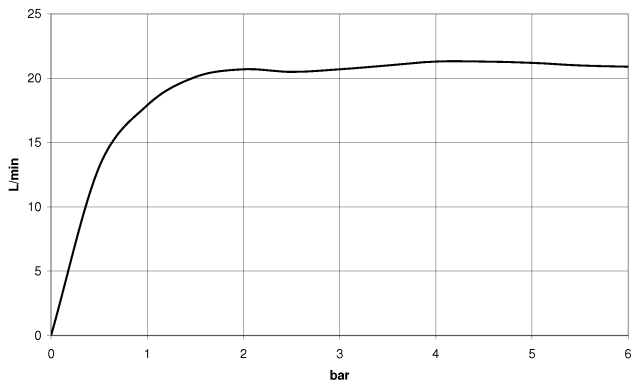

33 233 660

- Auslauf: runder luftangereicherter Strahl
- Durchfluss max. 14 l/min bei 3 bar Fließdruck
- Handbrause: COMPACT RAIN, Durchfluss max. 6,8 l/min (bei 3 Bar)
- Schlauchbrausegarnitur mit Antikalk-System
- automatische Umstellung Wanne/Brause
- Ausladung 202 mm
- Schubrosetten Ø 60 mm
- Stichmaß 150 mm ± 15 mm
- Anschluss 1/2"
- Metallbrauseschlauch 1250 mm mit integriertem Verdrehenschutz
- Brausehalter mit Rosette Ø 57 mm

Eigensicher gegen Rückfließen.

	Champagne (22kt Gold)	33 233 660-47
	Chrom	33 233 660-00
	Platin gebürstet	33 233 660-06
	Dark Chrome	33 233 660-19
	Light Gold	33 233 660-26
	Light Gold gebürstet	33 233 660-27
	Schwarz matt	33 233 660-33
	Bronze gebürstet	33 233 660-42
	Champagne gebürstet (22kt Gold)	33 233 660-46
	Chrom gebürstet	33 233 660-93
	Dark Platin gebürstet	33 233 660-99

33 233 660
mm [inches]

Durchflussdiagramm

Zertifikate

LGA_29687.

WRAS_2207043.

33 233 660

Ersatzteile für die
anderen
Oberflächenvarianten
finden Sie hier:
Chrom

Ersatzteilstückliste