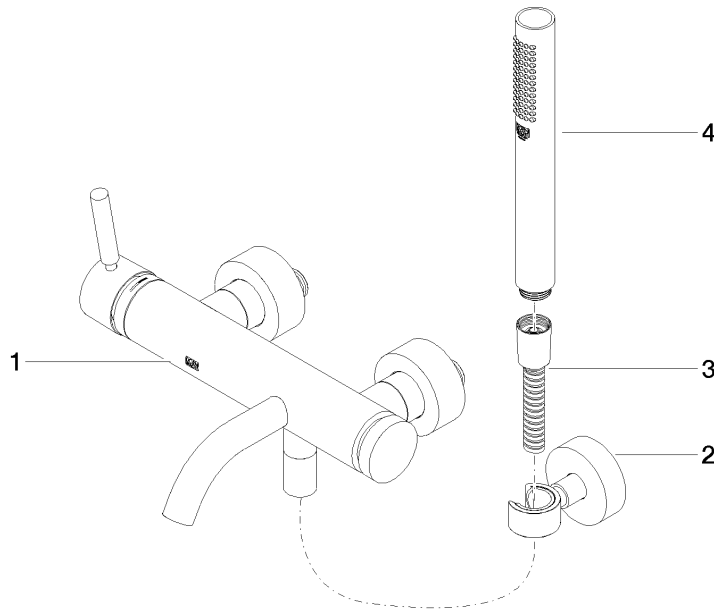

33 233 660

- Auslauf: runder luftangereicherter Strahl
- Durchfluss max. 14 l/min bei 3 bar Fließdruck
- Handbrause: COMPACT RAIN, Durchfluss max. 6,8 l/min (bei 3 Bar)
- Schlauchbrausegarnitur mit Antikalk-System
- automatische Umstellung Wanne/Brause
- Ausladung 202 mm
- Schubrosetten Ø 60 mm
- Stichmaß 150 mm ± 15 mm
- Anschluss 1/2"
- Metallbrauseschlauch 1250 mm mit integriertem Verdrehenschutz
- Brausehalter mit Rosette Ø 57 mm

33 233 660
mm [inches]

Durchflussdiagramm

Zertifikate

LGA_29687.

WRAS_2207043.

33 233 660

Ersatzteile für die
anderen
Oberflächenvarianten
finden Sie hier:
Chrom

Ersatzteilstückliste

Nr.	Artikelnummer	Benennung	Verbaumenge	Lieferzeit
1	33 200 660-47	META Wannen-Einhandbatterie für Wandmontage ohne Garnitur - Champagne (22kt Gold)	1	30
2	28 050 920-47	Halter	1	-
Ersatzteil nicht mehr bestellbar, bitte bestellen Sie den Nachfolgeartikel				
3	90 30 02 072 00-47	Metall-Brauseschlauch 1/2" x 3/8" x 1250 mm - Champagne (22kt Gold)	1	30
4	90 12 11 140 30-47	Brause	1	30