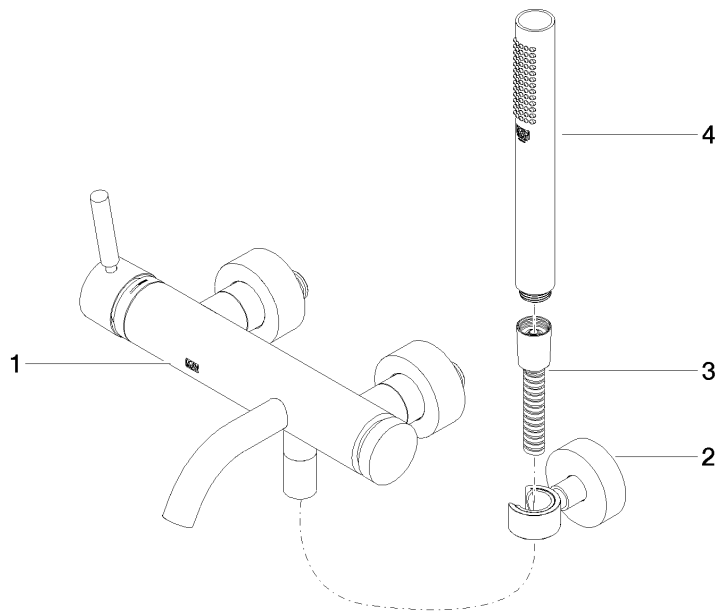

**META Wannen-Einhandbatterie für Wandmontage mit Schlauchbrausegarnitur  
- Dark Platinum gebürstet**

META

33 233 660

- Auslauf: runder luftangereicherter Strahl
- Durchfluss max. 14 l/min bei 3 bar Fließdruck
- Handbrause: COMPACT RAIN, Durchfluss max. 6,8 l/min (bei 3 Bar)
- Schlauchbrausegarnitur mit Antikalk-System
- automatische Umstellung Wanne/Brause
- Ausladung 202 mm
- Schubrosetten Ø 60 mm
- Stichmaß 150 mm ± 15 mm
- Anschluss 1/2"
- Metallbrauseschlauch 1250 mm mit integriertem Verdreherschutz
- Brausehalter mit Rosette Ø 57 mm

33 233 660  
mm [inches]

**Durchflussdiagramm**

**Zertifikate**

LGA\_29687.

33 233 660  
Ersatzteile für die  
anderen  
Oberflächenvarianten  
finden Sie hier:  
Chrom

### Ersatzteilstückliste

Nr.	Artikelnummer	Benennung	Verbaumenge	Lieferzeit
1	33 200 660-99	META Wannen-Einhandbatterie für Wandmontage ohne Garnitur - Dark Platinum gebürstet	1	35
2	28 050 920-99	Halter	1	-
Ersatzteil nicht mehr bestellbar, bitte bestellen Sie den Nachfolgeartikel				
3	90 30 02 072 00-99	Metall-Brauseschlauch 1/2" x 3/8" x 1250 mm - Dark Platinum gebürstet	1	30
4	90 12 11 140 30-99	Brause	1	30