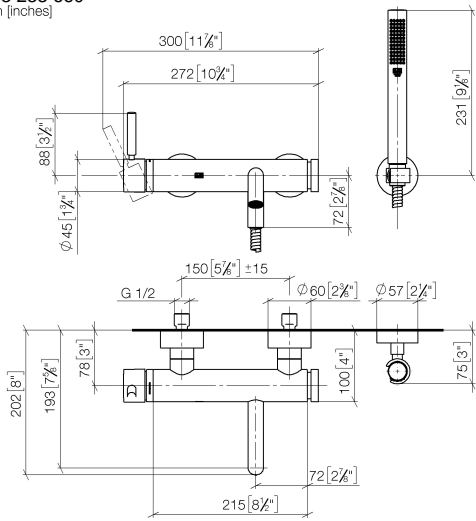

**META Wannen-Einhandbatterie für Wandmontage mit Schlauchbrausegarnitur  
- Dark Platinum gebürstet**

META

33 233 660

- Auslauf: runder luftangereicherter Strahl
- Durchfluss max. 14 l/min bei 3 bar Fließdruck
- Handbrause: COMPACT RAIN, Durchfluss max. 6,8 l/min (bei 3 Bar)
- Schlauchbrausegarnitur mit Antikalk-System
- automatische Umstellung Wanne/Brause
- Ausladung 202 mm
- Schubrosetten Ø 60 mm
- Stichmaß 150 mm ± 15 mm
- Anschluss 1/2"
- Metallbrauseschlauch 1250 mm mit integriertem Verdreherschutz
- Brausehalter mit Rosette Ø 57 mm

Eigensicher gegen Rückfließen.

	Dark Platinum gebürstet	33 233 660-99
	Chrom	33 233 660-00
	Platin gebürstet	33 233 660-06
	Dark Chrome	33 233 660-19
	Light Gold	33 233 660-26
	Light Gold gebürstet	33 233 660-27
	Schwarz matt	33 233 660-33
	Bronze gebürstet	33 233 660-42
	Champagne gebürstet (22kt Gold)	33 233 660-46
	Champagne (22kt Gold)	33 233 660-47
	Chrom gebürstet	33 233 660-93

33 233 660  
mm [inches]

**Durchflussdiagramm**

**Zertifikate**

LGA\_29687.

33 233 660  
Ersatzteile für die  
anderen  
Oberflächenvarianten  
finden Sie hier:  
Chrom

### Ersatzteilstückliste

Nr.	Artikelnummer	Benennung	Verbaumenge	Lieferzeit
1	33 200 660-99	META Wannen-Einhandbatterie für Wandmontage ohne Garnitur - Dark Platinum gebürstet	1	35
2	28 050 920-99	Halter	1	-
Ersatzteil nicht mehr bestellbar, bitte bestellen Sie den Nachfolgeartikel				
3	90 30 02 072 00-99	Metall-Brauseschlauch 1/2" x 3/8" x 1250 mm - Dark Platinum gebürstet	1	30
4	90 12 11 140 30-99	Brause	1	30