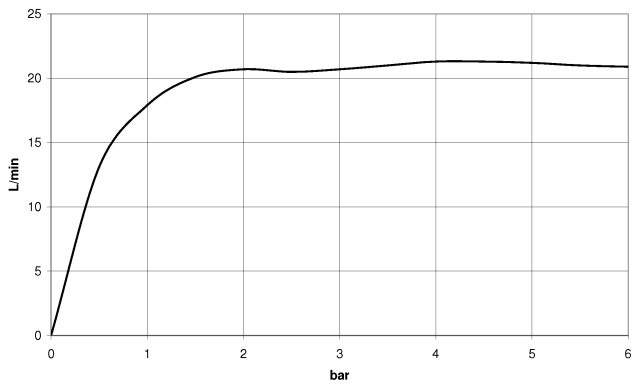

**META Wannen-Einhandbatterie für Wandmontage mit Schlauchbrausegarnitur  
- Dark Platinum gebürstet**

META

33 233 660

- Auslauf: runder luftangereicherter Strahl
- Durchfluss max. 14 l/min bei 3 bar Fließdruck
- Handbrause: COMPACT RAIN, Durchfluss max. 6,8 l/min (bei 3 Bar)
- Schlauchbrausegarnitur mit Antikalk-System
- automatische Umstellung Wanne/Brause
- Ausladung 202 mm
- Schubrosetten Ø 60 mm
- Stichmaß 150 mm ± 15 mm
- Anschluss 1/2"
- Metallbrauseschlauch 1250 mm mit integriertem Verdreherschutz
- Brausehalter mit Rosette Ø 57 mm

Eigensicher gegen Rückfließen.

	Dark Platinum gebürstet	33 233 660-99
	Chrom	33 233 660-00
	Platin gebürstet	33 233 660-06
	Dark Chrome	33 233 660-19
	Light Gold	33 233 660-26
	Light Gold gebürstet	33 233 660-27
	Schwarz matt	33 233 660-33
	Bronze gebürstet	33 233 660-42
	Champagne gebürstet (22kt Gold)	33 233 660-46
	Champagne (22kt Gold)	33 233 660-47
	Chrom gebürstet	33 233 660-93

33 233 660  
mm [inches]

**Durchflussdiagramm**

**Zertifikate**

LGA\_29687.

33 233 660  
Ersatzteile für die  
anderen  
Oberflächenvarianten  
finden Sie hier:  
Chrom